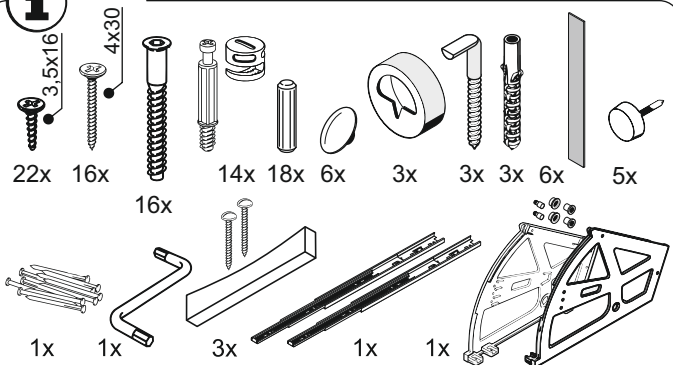

FLUR INTER

Прихожая ИНТЕР

L

R

1916 ←→ 1000 ↘ 276

#	Quantity	↔	↗
1	1	464	273
2	1	464	273
3	1	966	272
4	1	966	70
5	1	1000	274
6	1	250	273
7	1	250	273
8	1	319	274
9	1	992	404
10	1	310	132
11	1	878	314
12	1	976	100
13	1	976	100
14	3	1150	160
15	1	1000	276
16	1	961	360
17	2	950	136
18	1	950	85
19	1	250	100
20	1	228	100
21	1	238	244
22	1	250	100
23	1	280	120