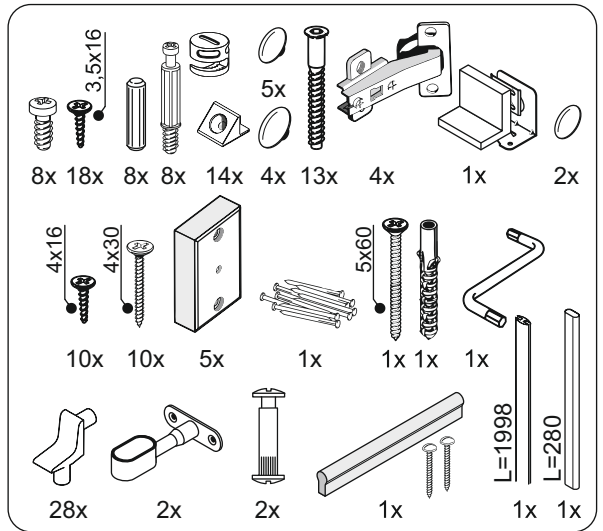

**Hallway YORK
CORNER CABINET**

**Прихожая ЙОРК
Шкаф угловой**

↑ 2050 ↔ 620 ↘ 620

N°	a*b*c	x	N°→...
1	2030 x 340 x 16	x1	2
2	2030 x 340 x 16	x1	2
3	1998 x 249 x 16	x1	2
4	1998 x 319 x 16	x1	2
5	2026 x 292 x 3	x3	3
6	2026 x 373 x 16	x1	3
7	584 x 584 x 16	x1	1
8	584 x 584 x 16	x1	1
9	568 x 319 x 16	x2	1
10	249 x 249 x 16	x5	1

1

3**4****5**

10

7x
3,5x16

11

12

5

13

x7
3,5x16

14

15

16

17

18

20

19