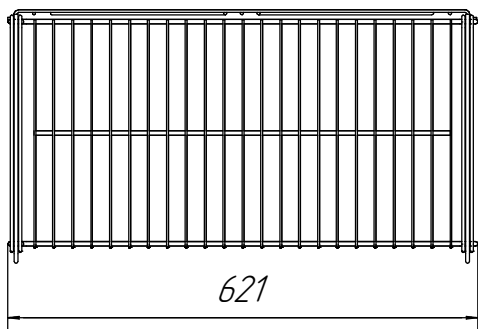

Паспорт изделия: Стеллаж для рассады  
620x260x910 мм / 620x330x930 мм

Изготовитель: ИП Наидина Е.И. (© НАЙДИ)  
Адрес производства: 426049, УР, г.Ижевск, ул. Гагарина, 51,  
Тел: 8 (3412) 539 149, 8 800 234 15 12,  
e-mail: sale@naidy.com ; сайт: www.naidy-garden.ru  
Гарантия: 1 год

91x259x15 mm / 931x329x15 mm

621x230x64 mm / 621x300x64 mm

620x234x14 mm

1

2

3

4