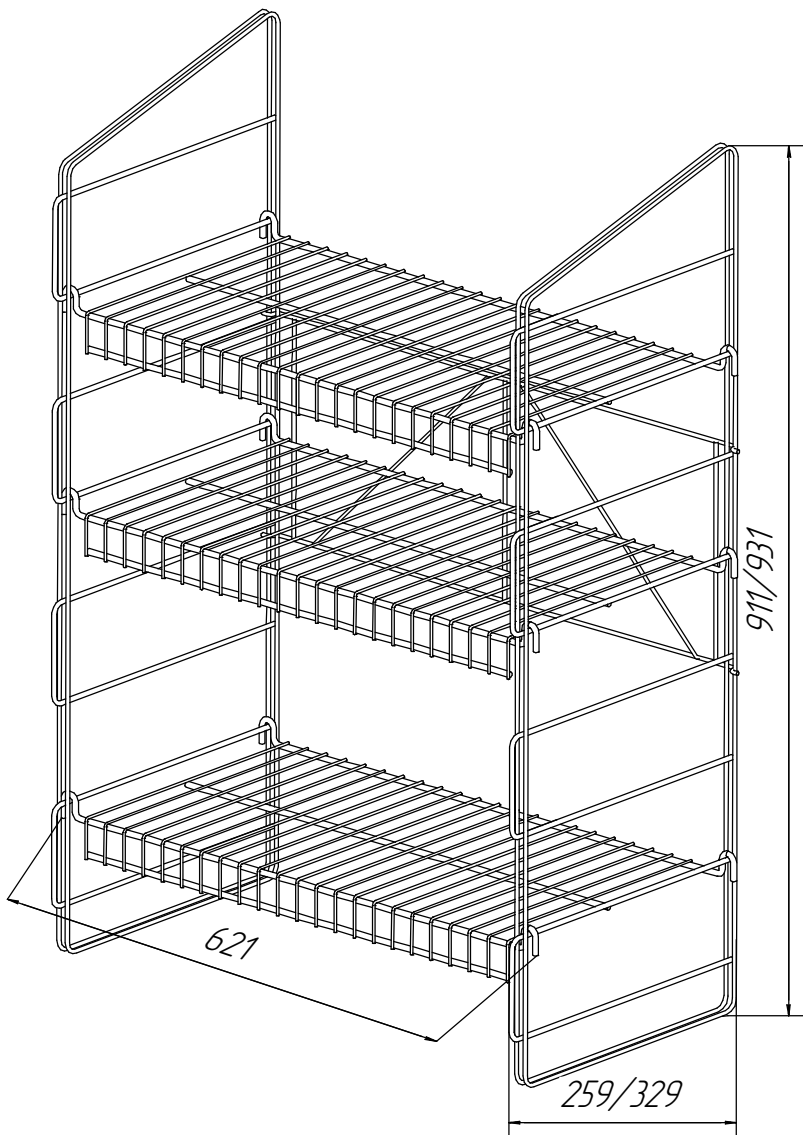

Паспорт изделия: Стеллаж для рассады  
620x260x910 мм / 620x330x930 мм

Изготовитель: ИП Наидина Е.И. (© НАЙДИ)  
Адрес производства: 426049, УР, г.Ижевск, ул. Гагарина, 51,  
Тел: 8 (3412) 539 149, 8 800 234 15 12,  
e-mail: sale@naidy.com ; сайт: www.naidy-garden.ru  
Гарантия: 1 год

91x259x15 mm / 931x329x15 mm

621x230x64 mm / 621x300x64 mm

620x234x14 mm

1

2

3

4