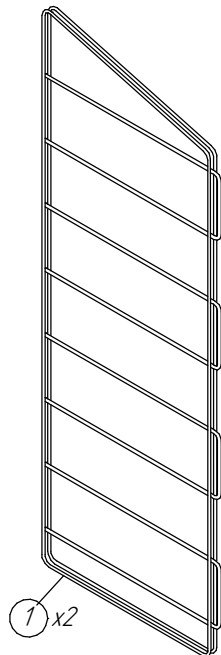

Паспорт изделия: Стеллаж для рассады  
620x260x910 мм / 620x330x930 мм

Изготовитель: ИП Наидина Е.И. (© НАЙДИ)  
Адрес производства: 426049, УР, г.Ижевск, ул. Гагарина, 51,  
Тел: 8 (3412) 539 149, 8 800 234 15 12,  
e-mail: sale@naidy.com ; сайт: www.naidy-garden.ru  
Гарантия: 1 год

91x259x15 mm / 931x329x15 mm

621x230x64 mm / 621x300x64 mm

620x234x14 mm

1

2

3

4