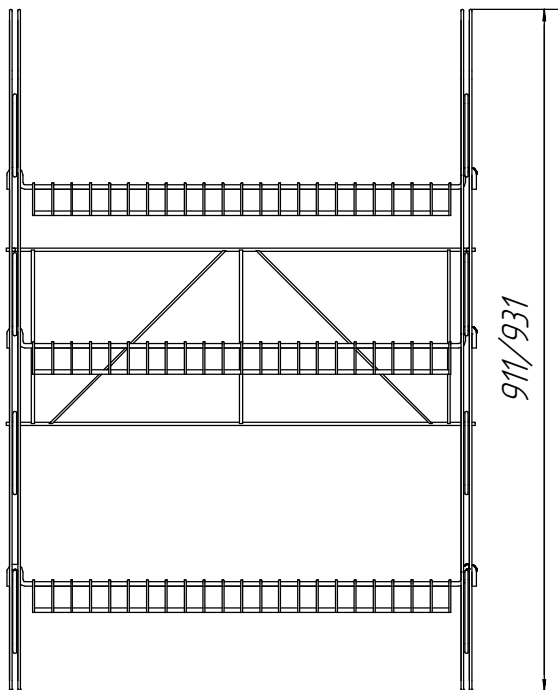

Паспорт изделия: Стеллаж для рассады  
620x260x910 мм / 620x330x930 мм

Изготовитель: ИП Наидина Е.И. (© НАЙДИ)  
Адрес производства: 426049, УР, г.Ижевск, ул. Гагарина, 51,  
Тел: 8 (3412) 539 149, 8 800 234 15 12,  
e-mail: sale@naidy.com ; сайт: www.naidy-garden.ru  
Гарантия: 1 год

91x259x15 mm / 931x329x15 mm

621x230x64 mm / 621x300x64 mm

620x234x14 mm

1

2

3

4