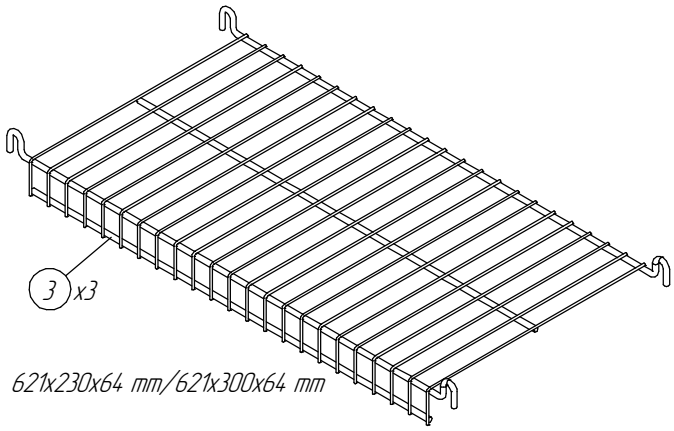

Паспорт изделия: Стеллаж для рассады  
620x260x910 мм / 620x330x930 мм

Изготовитель: ИП Наидина Е.И. (© НАЙДИ)  
Адрес производства: 426049, УР, г.Ижевск, ул. Гагарина, 51,  
Тел: 8 (3412) 539 149, 8 800 234 15 12,  
e-mail: sale@naidy.com ; сайт: www.naidy-garden.ru  
Гарантия: 1 год

91x259x15 mm / 931x329x15 mm

621x230x64 mm / 621x300x64 mm

620x234x14 mm

1

2

3

4