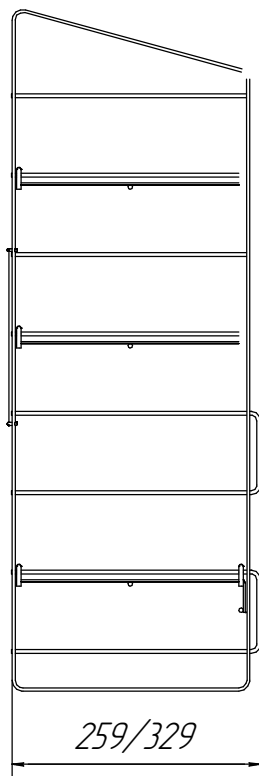

Паспорт изделия: Стеллаж для рассады  
620x260x910 мм / 620x330x930 мм

Изготовитель: ИП Наидина Е.И. (© НАЙДИ)  
Адрес производства: 426049, УР, г.Ижевск, ул. Гагарина, 51,  
Тел: 8 (3412) 539 149, 8 800 234 15 12,  
e-mail: sale@naidy.com ; сайт: www.naidy-garden.ru  
Гарантия: 1 год

91x259x15 mm / 931x329x15 mm

621x230x64 mm / 621x300x64 mm

620x234x14 mm

1

2

3

4