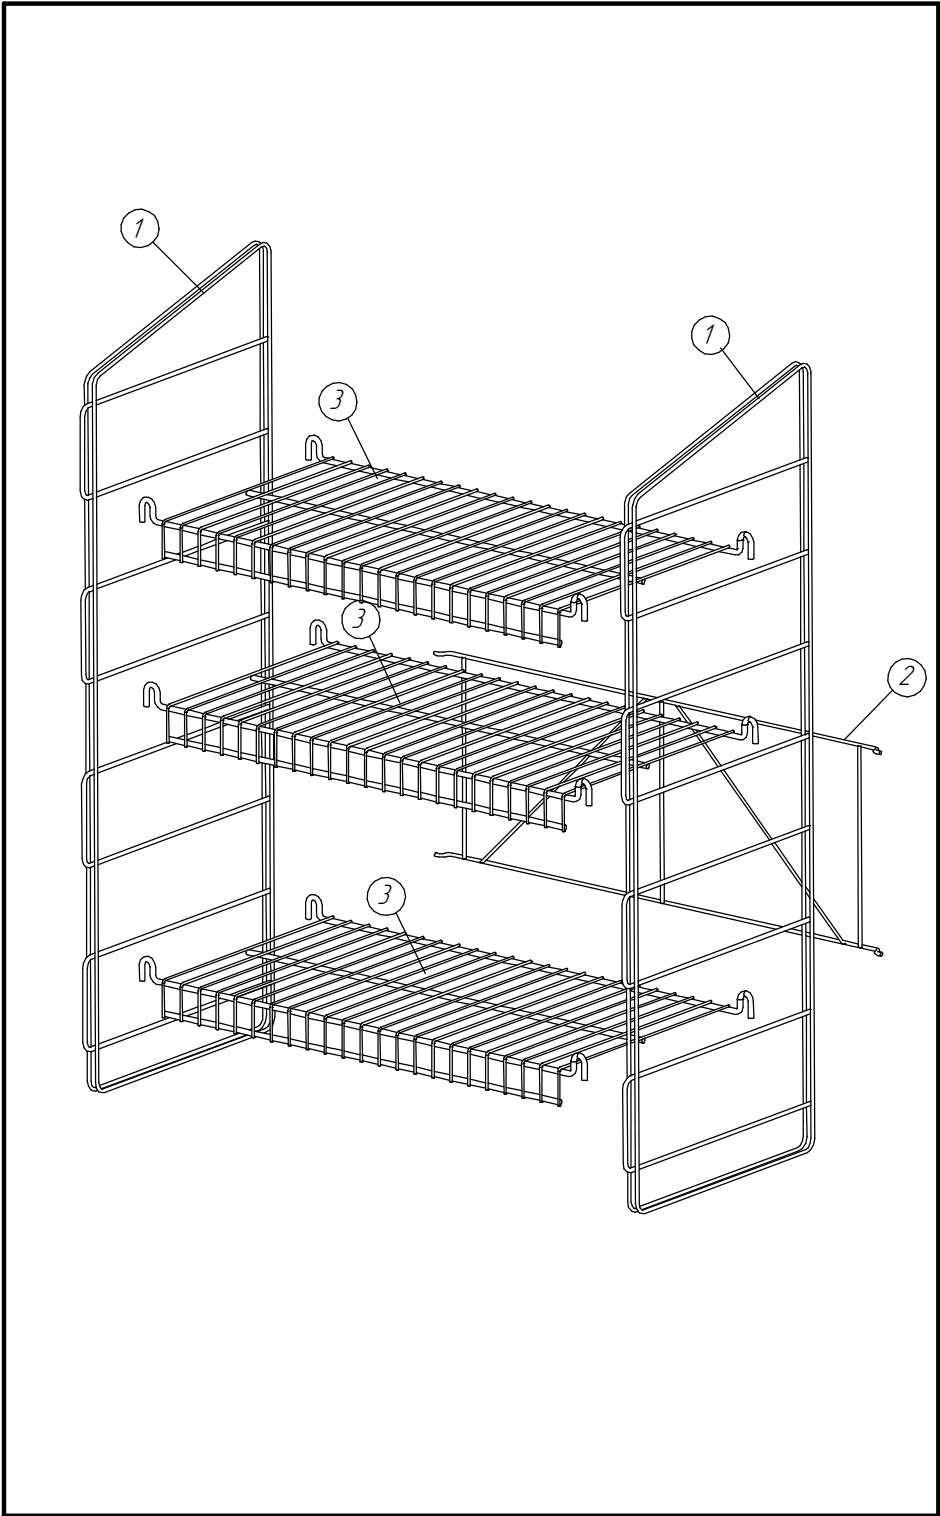

Паспорт изделия: Стеллаж для рассады  
620x260x910 мм / 620x330x930 мм

Изготовитель: ИП Наидина Е.И. (© НАЙДИ)  
Адрес производства: 426049, УР, г.Ижевск, ул. Гагарина, 51,  
Тел: 8 (3412) 539 149, 8 800 234 15 12,  
e-mail: sale@naidy.com ; сайт: www.naidy-garden.ru  
Гарантия: 1 год

91x259x15 mm / 931x329x15 mm

621x230x64 mm / 621x300x64 mm

620x234x14 mm

1

2

3

4