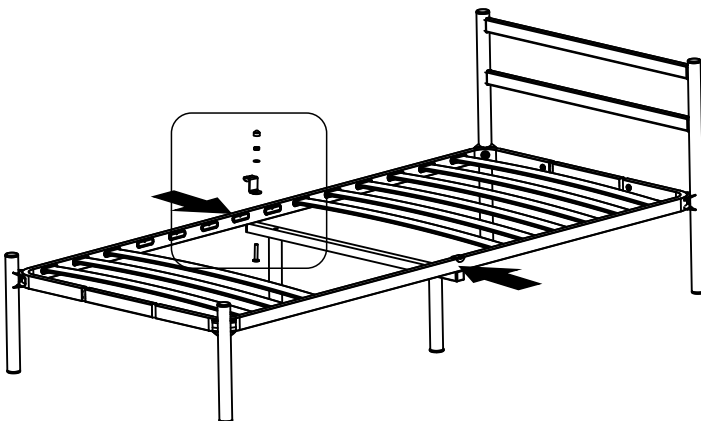

1:30

1:2

1:1

- ① боковина (035100) - (x2)
- ② вставка 80 см (036013) - (x2)
вставка 90 см (036014) - (x2)
- ③ планка изголовья 80 см (039000) - (x2)
планка изголовья 90 см (039001) - (x2)
- ④ траверса 80 см (031021) - (x1)
траверса 90 см (031022) - (x1)
- ⑤a стойка изголовья левая (380102) - (x1)
- ⑤b стойка изголовья правая (380101) - (x1)
- ⑥ опора изножья (380001) - (x2)
- ⑦ опора L=22,5 см (238225) - (x2)
- ⑧ латофлекс 80 см (004545) - (x14)
латофлекс 90 см (004585) - (x14)
- ⑨ зажим (025567) - (x2)

- ⑩ латодержатель врезной 53 мм (003506) - (x28)
- ⑪ соединитель (050027) - (x4)
- ⑫ вкладыш (050028) - (x8)
- ⑬ подпятник (003238) - (x8)
- ⑭ заглушка 30x30 (003000) - (x2)
- ⑮ колпачок (003326) - (x2)
- ⑯ шайба 8 (000005) - (x2)
- ⑰ шайба 8 увеличенная (000006) - (x4)
- ⑱ гайка M8 (001002) - (x14)
- ⑲ болт 8x16 с ш/г (002911) - (x4)
- ⑳ винт меб. 8x16 с в/ш (002062) - (x8)
- ㉑ винт меб. 8x45 с в/ш (002068) - (x4)
- ㉒ ключ ш/г S5 (009005) - (x1)
- ㉓* матрасодержатель 40x20 №1 (060030) - (x2)

14

15

16

17

* элементы устанавливаются при необходимости