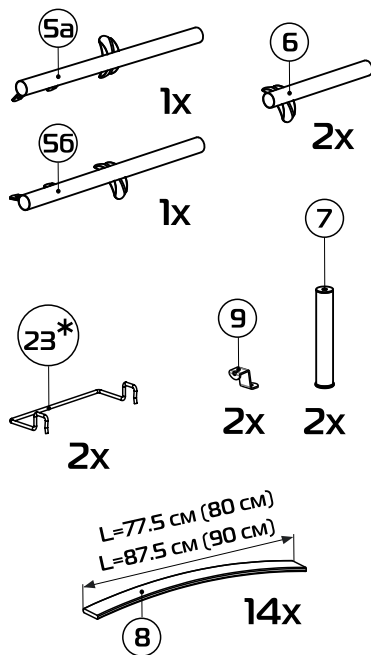

1:30

1:2

1:1

- ① боковина (035100) - (x2)
- ② вставка 80 см (036013) - (x2)
вставка 90 см (036014) - (x2)
- ③ планка изголовья 80 см (039000) - (x2)
планка изголовья 90 см (039001) - (x2)
- ④ траверса 80 см (031021) - (x1)
траверса 90 см (031022) - (x1)
- ⑤a стойка изголовья левая (380102) - (x1)
- ⑤b стойка изголовья правая (380101) - (x1)
- ⑥ опора изножья (380001) - (x2)
- ⑦ опора L=22,5 см (238225) - (x2)
- ⑧ латофлекс 80 см (004545) - (x14)
латофлекс 90 см (004585) - (x14)
- ⑨ зажим (025567) - (x2)

- ⑩ латодержатель врезной 53 мм (003506) - (x28)
- ⑪ соединитель (050027) - (x4)
- ⑫ вкладыш (050028) - (x8)
- ⑬ подпятник (003238) - (x8)
- ⑭ заглушка 30x30 (003000) - (x2)
- ⑮ колпачок (003326) - (x2)
- ⑯ шайба 8 (000005) - (x2)
- ⑰ шайба 8 увеличенная (000006) - (x4)
- ⑱ гайка M8 (001002) - (x14)
- ⑲ болт 8x16 с ш/г (002911) - (x4)
- ⑳ винт меб. 8x16 с в/ш (002062) - (x8)
- ㉑ винт меб. 8x45 с в/ш (002068) - (x4)
- ㉒ ключ ш/г S5 (009005) - (x1)
- ㉓* матрасодержатель 40x20 №1 (060030) - (x2)