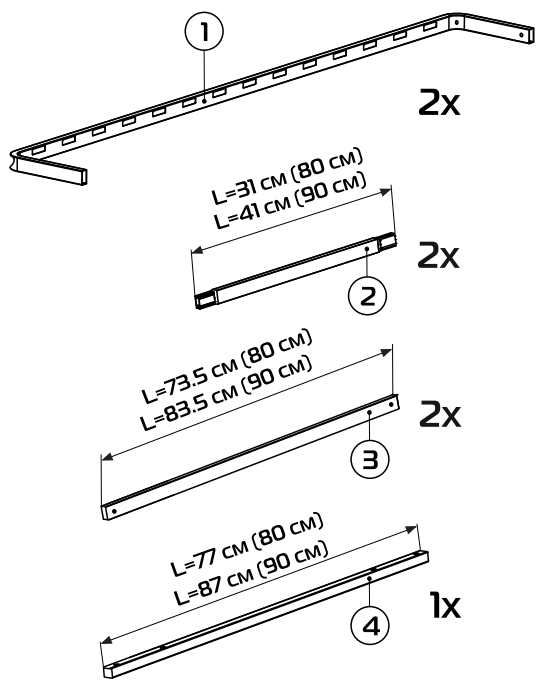

1:30

1:2

1:1

- ① боковина (035100) - (x2)
- ② вставка 80 см (036013) - (x2)
вставка 90 см (036014) - (x2)
- ③ планка изголовья 80 см (039000) - (x2)
планка изголовья 90 см (039001) - (x2)
- ④ траверса 80 см (031021) - (x1)
траверса 90 см (031022) - (x1)
- ⑤a стойка изголовья левая (380102) - (x1)
- ⑤b стойка изголовья правая (380101) - (x1)
- ⑥ опора изножья (380001) - (x2)
- ⑦ опора L=22,5 см (238225) - (x2)
- ⑧ латофлекс 80 см (004545) - (x14)
латофлекс 90 см (004585) - (x14)
- ⑨ зажим (025567) - (x2)

- ⑩ латодержатель врезной 53 мм (003506) - (x28)
- ⑪ соединитель (050027) - (x4)
- ⑫ вкладыш (050028) - (x8)
- ⑬ подпятник (003238) - (x8)
- ⑭ заглушка 30x30 (003000) - (x2)
- ⑮ колпачок (003326) - (x2)
- ⑯ шайба 8 (000005) - (x2)
- ⑰ шайба 8 увеличенная (000006) - (x4)
- ⑱ гайка M8 (001002) - (x14)
- ⑲ болт 8x16 с ш/г (002911) - (x4)
- ⑳ винт меб. 8x16 с в/ш (002062) - (x8)
- ㉑ винт меб. 8x45 с в/ш (002068) - (x4)
- ㉒ ключ ш/г S5 (009005) - (x1)
- ㉓* матрасодержатель 40x20 №1 (060030) - (x2)