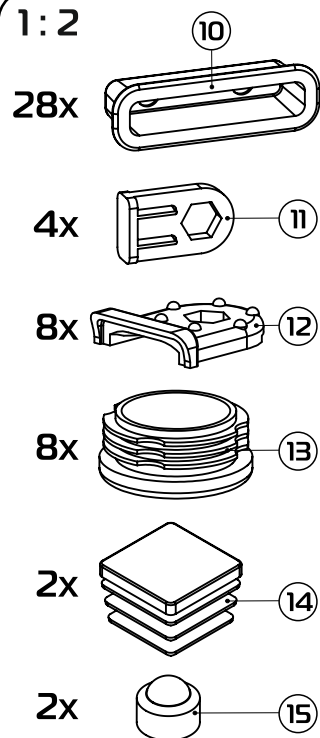

1:30

1:2

1:1

- ① боковина (035100) - (x2)
- ② вставка 80 см (036013) - (x2)
вставка 90 см (036014) - (x2)
- ③ планка изголовья 80 см (039000) - (x2)
планка изголовья 90 см (039001) - (x2)
- ④ траверса 80 см (031021) - (x1)
траверса 90 см (031022) - (x1)
- ⑤a стойка изголовья левая (380102) - (x1)
- ⑤b стойка изголовья правая (380101) - (x1)
- ⑥ опора изножья (380001) - (x2)
- ⑦ опора L=22,5 см (238225) - (x2)
- ⑧ латофлекс 80 см (004545) - (x14)
латофлекс 90 см (004585) - (x14)
- ⑨ зажим (025567) - (x2)

- ⑩ латодержатель врезной 53 мм (003506) - (x28)
- ⑪ соединитель (050027) - (x4)
- ⑫ вкладыш (050028) - (x8)
- ⑬ подпятник (003238) - (x8)
- ⑭ заглушка 30x30 (003000) - (x2)
- ⑮ колпачок (003326) - (x2)
- ⑯ шайба 8 (000005) - (x2)
- ⑰ шайба 8 увеличенная (000006) - (x4)
- ⑱ гайка M8 (001002) - (x14)
- ⑲ болт 8x16 с ш/г (002911) - (x4)
- ⑳ винт меб. 8x16 с в/ш (002062) - (x8)
- ㉑ винт меб. 8x45 с в/ш (002068) - (x4)
- ㉒ ключ ш/г S5 (009005) - (x1)
- ㉓* матрасодержатель 40x20 №1 (060030) - (x2)