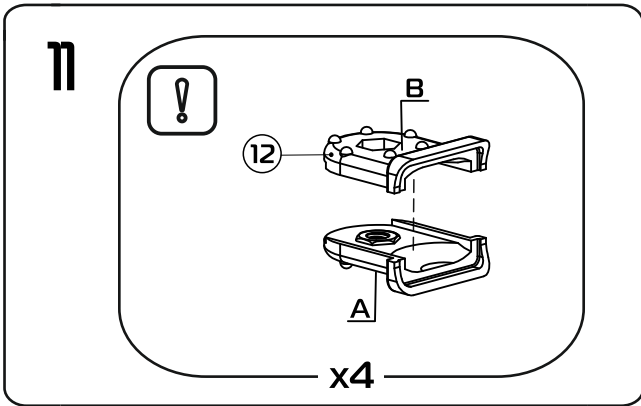

1:30

1:2

1:1

- ① боковина (035100) - (x2)
- ② вставка 80 см (036013) - (x2)
вставка 90 см (036014) - (x2)
- ③ планка изголовья 80 см (039000) - (x2)
планка изголовья 90 см (039001) - (x2)
- ④ траверса 80 см (031021) - (x1)
траверса 90 см (031022) - (x1)
- ⑤a стойка изголовья левая (380102) - (x1)
- ⑤b стойка изголовья правая (380101) - (x1)
- ⑥ опора изножья (380001) - (x2)
- ⑦ опора L=22,5 см (238225) - (x2)
- ⑧ латофлекс 80 см (004545) - (x14)
латофлекс 90 см (004585) - (x14)
- ⑨ зажим (025567) - (x2)

- ⑩ латодержатель врезной 53 мм (003506) - (x28)
- ⑪ соединитель (050027) - (x4)
- ⑫ вкладыш (050028) - (x8)
- ⑬ подпятник (003238) - (x8)
- ⑭ заглушка 30x30 (003000) - (x2)
- ⑮ колпачок (003326) - (x2)
- ⑯ шайба 8 (000005) - (x2)
- ⑰ шайба 8 увеличенная (000006) - (x4)
- ⑱ гайка M8 (001002) - (x14)
- ⑲ болт 8x16 с ш/г (002911) - (x4)
- ⑳ винт меб. 8x16 с в/ш (002062) - (x8)
- ㉑ винт меб. 8x45 с в/ш (002068) - (x4)
- ㉒ ключ ш/г S5 (009005) - (x1)
- ㉓* матрасодержатель 40x20 №1 (060030) - (x2)