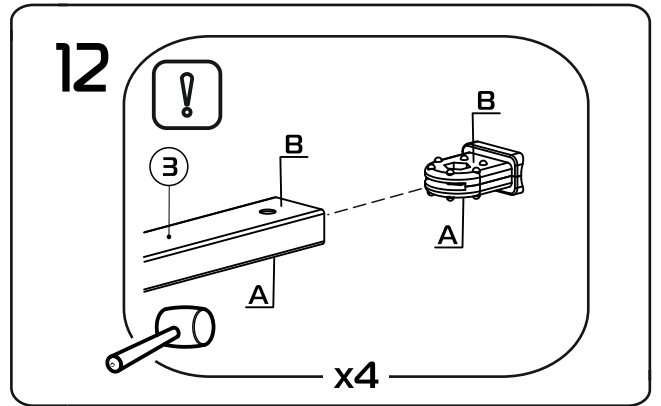

1:30

1:2

1:1

- ① боковина (035100) - (x2)
- ② вставка 80 см (036013) - (x2)
вставка 90 см (036014) - (x2)
- ③ планка изголовья 80 см (039000) - (x2)
планка изголовья 90 см (039001) - (x2)
- ④ траверса 80 см (031021) - (x1)
траверса 90 см (031022) - (x1)
- ⑤a стойка изголовья левая (380102) - (x1)
- ⑤b стойка изголовья правая (380101) - (x1)
- ⑥ опора изножья (380001) - (x2)
- ⑦ опора L=22,5 см (238225) - (x2)
- ⑧ латофлекс 80 см (004545) - (x14)
латофлекс 90 см (004585) - (x14)
- ⑨ зажим (025567) - (x2)

- ⑩ латодержатель врезной 53 мм (003506) - (x28)
- ⑪ соединитель (050027) - (x4)
- ⑫ вкладыш (050028) - (x8)
- ⑬ подпятник (003238) - (x8)
- ⑭ заглушка 30x30 (003000) - (x2)
- ⑮ колпачок (003326) - (x2)
- ⑯ шайба 8 (000005) - (x2)
- ⑰ шайба 8 увеличенная (000006) - (x4)
- ⑱ гайка M8 (001002) - (x14)
- ⑲ болт 8x16 с ш/г (002911) - (x4)
- ⑳ винт меб. 8x16 с в/ш (002062) - (x8)
- ㉑ винт меб. 8x45 с в/ш (002068) - (x4)
- ㉒ ключ ш/г S5 (009005) - (x1)
- ㉓* матрасодержатель 40x20 №1 (060030) - (x2)