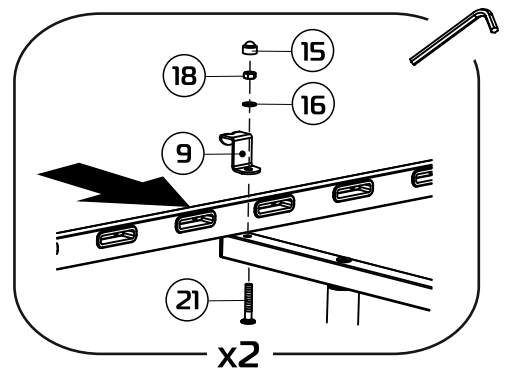

1:30

1:2

1:1

- ① боковина (035100) - (x2)
- ② вставка 80 см (036013) - (x2)
вставка 90 см (036014) - (x2)
- ③ планка изголовья 80 см (039000) - (x2)
планка изголовья 90 см (039001) - (x2)
- ④ траверса 80 см (031021) - (x1)
траверса 90 см (031022) - (x1)
- ⑤a стойка изголовья левая (380102) - (x1)
- ⑤b стойка изголовья правая (380101) - (x1)
- ⑥ опора изножья (380001) - (x2)
- ⑦ опора L=22,5 см (238225) - (x2)
- ⑧ латофлекс 80 см (004545) - (x14)
латофлекс 90 см (004585) - (x14)
- ⑨ зажим (025567) - (x2)

- ⑩ латодержатель врезной 53 мм (003506) - (x28)
- ⑪ соединитель (050027) - (x4)
- ⑫ вкладыш (050028) - (x8)
- ⑬ подпятник (003238) - (x8)
- ⑭ заглушка 30x30 (003000) - (x2)
- ⑮ колпачок (003326) - (x2)
- ⑯ шайба 8 (000005) - (x2)
- ⑰ шайба 8 увеличенная (000006) - (x4)
- ⑱ гайка M8 (001002) - (x14)
- ⑲ болт 8x16 с ш/г (002911) - (x4)
- ⑳ винт меб. 8x16 с в/ш (002062) - (x8)
- ㉑ винт меб. 8x45 с в/ш (002068) - (x4)
- ㉒ ключ ш/г S5 (009005) - (x1)
- ㉓* матрасодержатель 40x20 №1 (060030) - (x2)

14

15

16

17

* элементы устанавливаются при необходимости