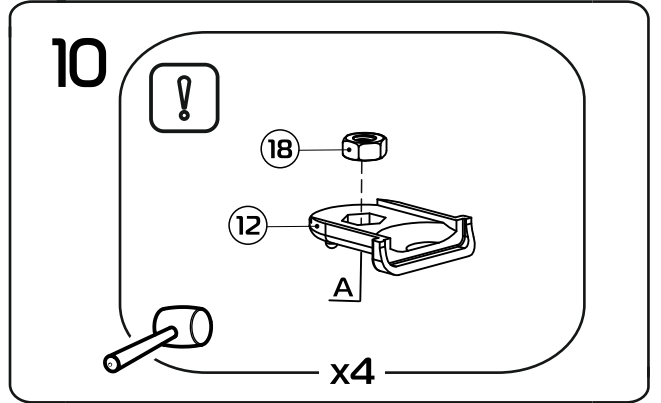

1:30

1:2

1:1

- ① боковина (035100) - (x2)
- ② вставка 80 см (036013) - (x2)
вставка 90 см (036014) - (x2)
- ③ планка изголовья 80 см (039000) - (x2)
планка изголовья 90 см (039001) - (x2)
- ④ траверса 80 см (031021) - (x1)
траверса 90 см (031022) - (x1)
- ⑤a стойка изголовья левая (380102) - (x1)
- ⑤b стойка изголовья правая (380101) - (x1)
- ⑥ опора изножья (380001) - (x2)
- ⑦ опора L=22,5 см (238225) - (x2)
- ⑧ латофлекс 80 см (004545) - (x14)
латофлекс 90 см (004585) - (x14)
- ⑨ зажим (025567) - (x2)

- ⑩ латодержатель врезной 53 мм (003506) - (x28)
- ⑪ соединитель (050027) - (x4)
- ⑫ вкладыш (050028) - (x8)
- ⑬ подпятник (003238) - (x8)
- ⑭ заглушка 30x30 (003000) - (x2)
- ⑮ колпачок (003326) - (x2)
- ⑯ шайба 8 (000005) - (x2)
- ⑰ шайба 8 увеличенная (000006) - (x4)
- ⑱ гайка M8 (001002) - (x14)
- ⑲ болт 8x16 с ш/г (002911) - (x4)
- ⑳ винт меб. 8x16 с в/ш (002062) - (x8)
- ㉑ винт меб. 8x45 с в/ш (002068) - (x4)
- ㉒ ключ ш/г S5 (009005) - (x1)
- ㉓* матрасодержатель 40x20 №1 (060030) - (x2)