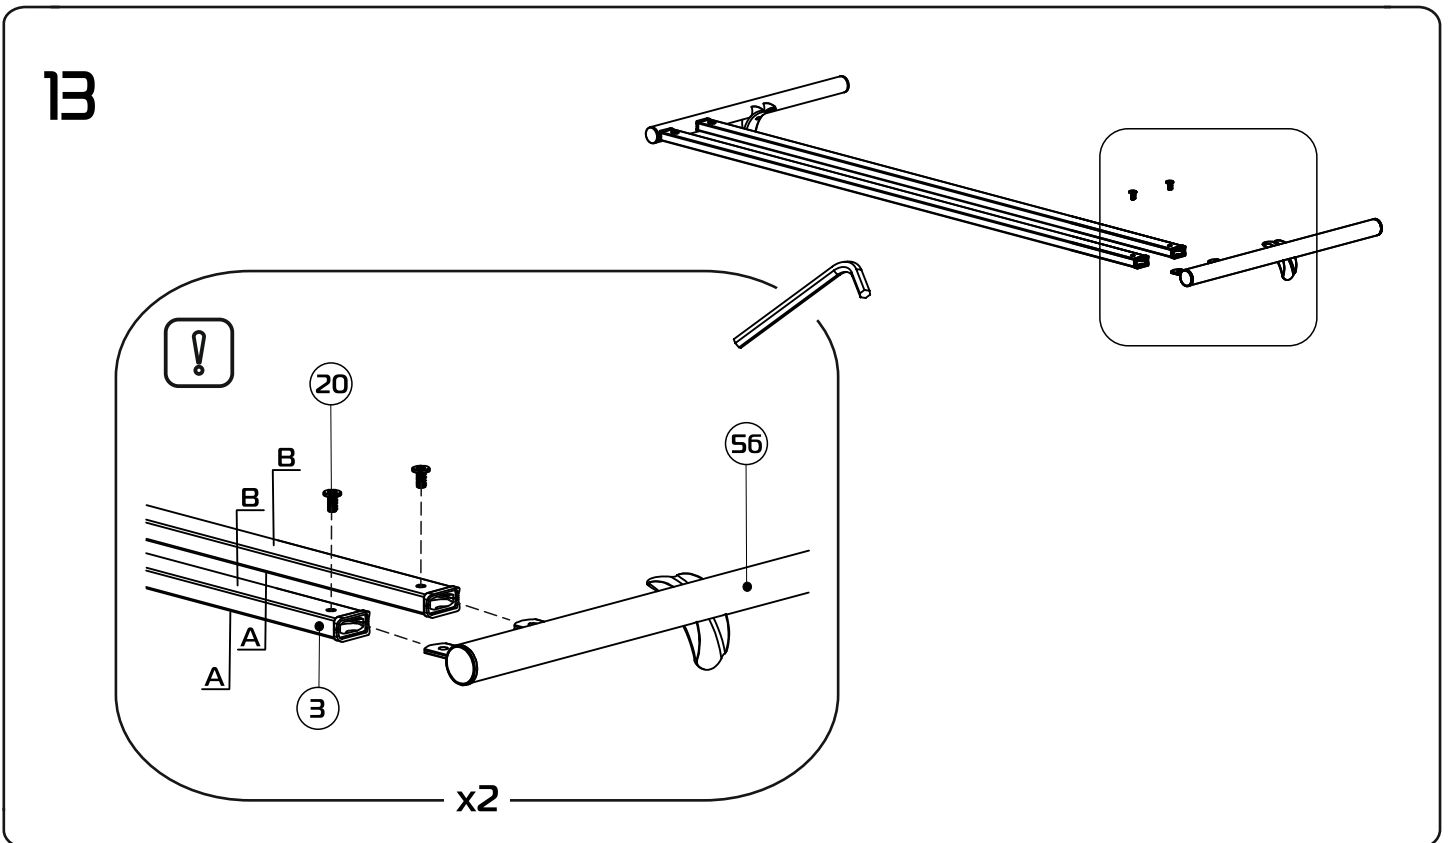

1:30

1:2

1:1

- ① боковина (035100) - (x2)
- ② вставка 80 см (036013) - (x2)
вставка 90 см (036014) - (x2)
- ③ планка изголовья 80 см (039000) - (x2)
планка изголовья 90 см (039001) - (x2)
- ④ траверса 80 см (031021) - (x1)
траверса 90 см (031022) - (x1)
- ⑤a стойка изголовья левая (380102) - (x1)
- ⑤b стойка изголовья правая (380101) - (x1)
- ⑥ опора изножья (380001) - (x2)
- ⑦ опора L=22,5 см (238225) - (x2)
- ⑧ латофлекс 80 см (004545) - (x14)
латофлекс 90 см (004585) - (x14)
- ⑨ зажим (025567) - (x2)

- ⑩ латодержатель врезной 53 мм (003506) - (x28)
- ⑪ соединитель (050027) - (x4)
- ⑫ вкладыш (050028) - (x8)
- ⑬ подпятник (003238) - (x8)
- ⑭ заглушка 30x30 (003000) - (x2)
- ⑮ колпачок (003326) - (x2)
- ⑯ шайба 8 (000005) - (x2)
- ⑰ шайба 8 увеличенная (000006) - (x4)
- ⑱ гайка M8 (001002) - (x14)
- ⑲ болт 8x16 с ш/г (002911) - (x4)
- ⑳ винт меб. 8x16 с в/ш (002062) - (x8)
- ㉑ винт меб. 8x45 с в/ш (002068) - (x4)
- ㉒ ключ ш/г S5 (009005) - (x1)
- ㉓* матрасодержатель 40x20 №1 (060030) - (x2)