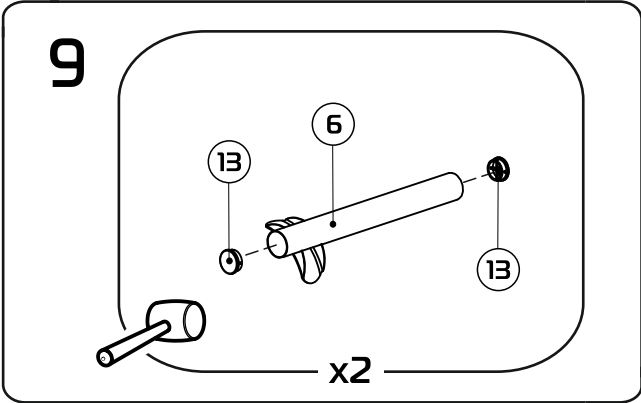

1:30

1:2

1:1

- ① боковина (035100) - (x2)
- ② вставка 80 см (036013) - (x2)
вставка 90 см (036014) - (x2)
- ③ планка изголовья 80 см (039000) - (x2)
планка изголовья 90 см (039001) - (x2)
- ④ траверса 80 см (031021) - (x1)
траверса 90 см (031022) - (x1)
- ⑤a стойка изголовья левая (380102) - (x1)
- ⑤b стойка изголовья правая (380101) - (x1)
- ⑥ опора изножья (380001) - (x2)
- ⑦ опора L=22,5 см (238225) - (x2)
- ⑧ латофлекс 80 см (004545) - (x14)
латофлекс 90 см (004585) - (x14)
- ⑨ зажим (025567) - (x2)

- ⑩ латодержатель врезной 53 мм (003506) - (x28)
- ⑪ соединитель (050027) - (x4)
- ⑫ вкладыш (050028) - (x8)
- ⑬ подпятник (003238) - (x8)
- ⑭ заглушка 30x30 (003000) - (x2)
- ⑮ колпачок (003326) - (x2)
- ⑯ шайба 8 (000005) - (x2)
- ⑰ шайба 8 увеличенная (000006) - (x4)
- ⑱ гайка M8 (001002) - (x14)
- ⑲ болт 8x16 с ш/г (002911) - (x4)
- ⑳ винт меб. 8x16 с в/ш (002062) - (x8)
- ㉑ винт меб. 8x45 с в/ш (002068) - (x4)
- ㉒ ключ ш/г S5 (009005) - (x1)
- ㉓* матрасодержатель 40x20 №1 (060030) - (x2)