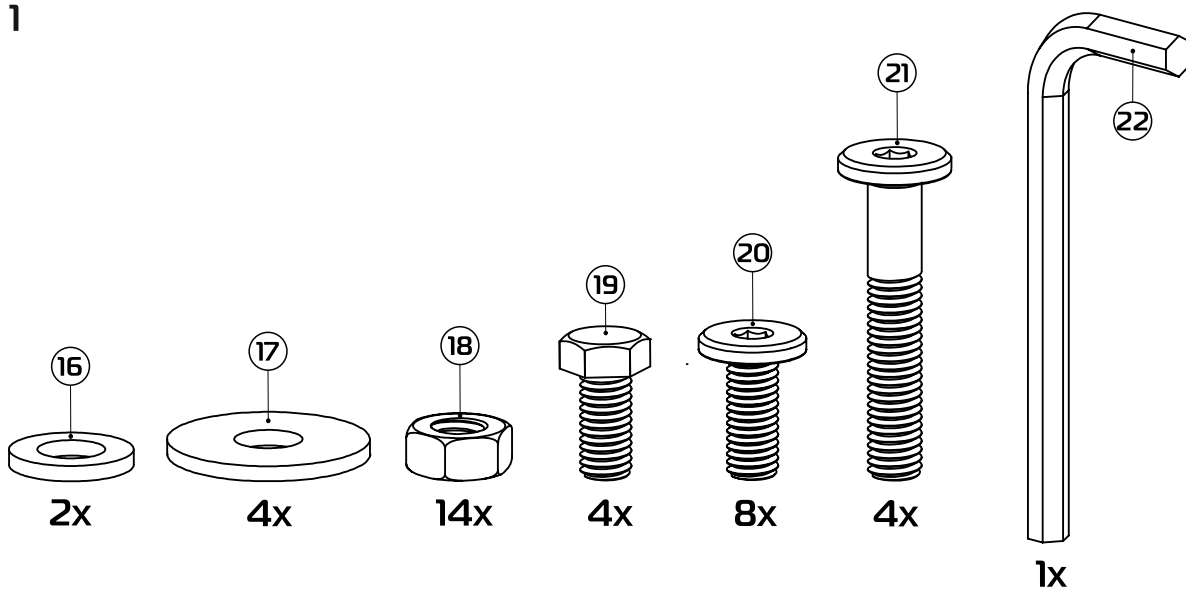

1:30

1:2

1:1

- ① боковина (035100) - (x2)
- ② вставка 80 см (036013) - (x2)
вставка 90 см (036014) - (x2)
- ③ планка изголовья 80 см (039000) - (x2)
планка изголовья 90 см (039001) - (x2)
- ④ траверса 80 см (031021) - (x1)
траверса 90 см (031022) - (x1)
- ⑤a стойка изголовья левая (380102) - (x1)
- ⑤b стойка изголовья правая (380101) - (x1)
- ⑥ опора изножья (380001) - (x2)
- ⑦ опора L=22,5 см (238225) - (x2)
- ⑧ латофлекс 80 см (004545) - (x14)
латофлекс 90 см (004585) - (x14)
- ⑨ зажим (025567) - (x2)

- ⑩ латодержатель врезной 53 мм (003506) - (x28)
- ⑪ соединитель (050027) - (x4)
- ⑫ вкладыш (050028) - (x8)
- ⑬ подпятник (003238) - (x8)
- ⑭ заглушка 30x30 (003000) - (x2)
- ⑮ колпачок (003326) - (x2)
- ⑯ шайба 8 (000005) - (x2)
- ⑰ шайба 8 увеличенная (000006) - (x4)
- ⑱ гайка M8 (001002) - (x14)
- ⑲ болт 8x16 с ш/г (002911) - (x4)
- ⑳ винт меб. 8x16 с в/ш (002062) - (x8)
- ㉑ винт меб. 8x45 с в/ш (002068) - (x4)
- ㉒ ключ ш/г S5 (009005) - (x1)
- ㉓* матрасодержатель 40x20 №1 (060030) - (x2)