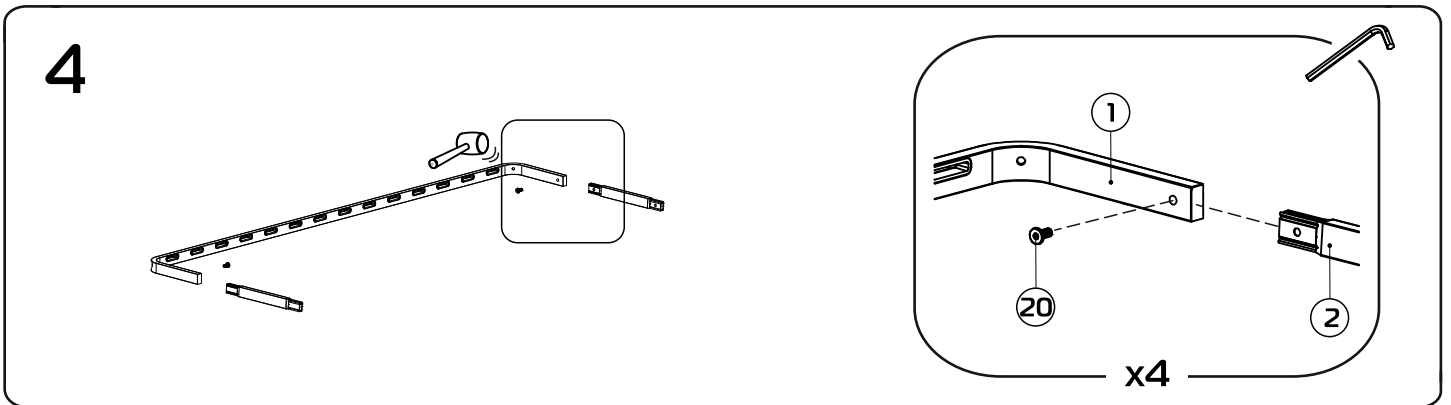

1:30

1:2

1:1

- ① боковина (035100) - (x2)
- ② вставка 80 см (036013) - (x2)
вставка 90 см (036014) - (x2)
- ③ планка изголовья 80 см (039000) - (x2)
планка изголовья 90 см (039001) - (x2)
- ④ траверса 80 см (031021) - (x1)
траверса 90 см (031022) - (x1)
- ⑤a стойка изголовья левая (380102) - (x1)
- ⑤b стойка изголовья правая (380101) - (x1)
- ⑥ опора изножья (380001) - (x2)
- ⑦ опора L=22,5 см (238225) - (x2)
- ⑧ латофлекс 80 см (004545) - (x14)
латофлекс 90 см (004585) - (x14)
- ⑨ зажим (025567) - (x2)

- ⑩ латодержатель врезной 53 мм (003506) - (x28)
- ⑪ соединитель (050027) - (x4)
- ⑫ вкладыш (050028) - (x8)
- ⑬ подпятник (003238) - (x8)
- ⑭ заглушка 30x30 (003000) - (x2)
- ⑮ колпачок (003326) - (x2)
- ⑯ шайба 8 (000005) - (x2)
- ⑰ шайба 8 увеличенная (000006) - (x4)
- ⑱ гайка M8 (001002) - (x14)
- ⑲ болт 8x16 с ш/г (002911) - (x4)
- ⑳ винт меб. 8x16 с в/ш (002062) - (x8)
- ㉑ винт меб. 8x45 с в/ш (002068) - (x4)
- ㉒ ключ ш/г S5 (009005) - (x1)
- ㉓* матрасодержатель 40x20 №1 (060030) - (x2)