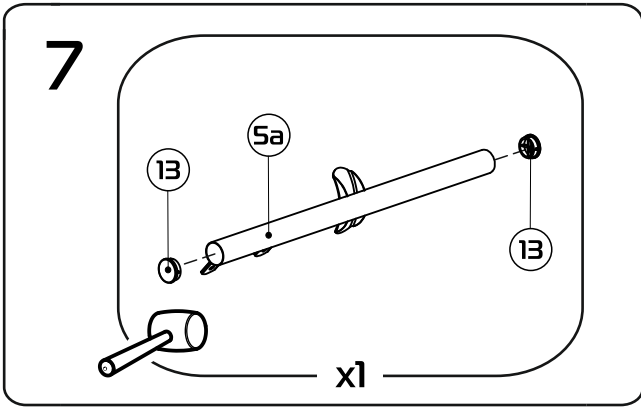

1:30

1:2

1:1

- ① боковина (035100) - (x2)
- ② вставка 80 см (036013) - (x2)
вставка 90 см (036014) - (x2)
- ③ планка изголовья 80 см (039000) - (x2)
планка изголовья 90 см (039001) - (x2)
- ④ траверса 80 см (031021) - (x1)
траверса 90 см (031022) - (x1)
- ⑤a стойка изголовья левая (380102) - (x1)
- ⑤b стойка изголовья правая (380101) - (x1)
- ⑥ опора изножья (380001) - (x2)
- ⑦ опора L=22,5 см (238225) - (x2)
- ⑧ латофлекс 80 см (004545) - (x14)
латофлекс 90 см (004585) - (x14)
- ⑨ зажим (025567) - (x2)

- ⑩ латодержатель врезной 53 мм (003506) - (x28)
- ⑪ соединитель (050027) - (x4)
- ⑫ вкладыш (050028) - (x8)
- ⑬ подпятник (003238) - (x8)
- ⑭ заглушка 30x30 (003000) - (x2)
- ⑮ колпачок (003326) - (x2)
- ⑯ шайба 8 (000005) - (x2)
- ⑰ шайба 8 увеличенная (000006) - (x4)
- ⑱ гайка M8 (001002) - (x14)
- ⑲ болт 8x16 с ш/г (002911) - (x4)
- ⑳ винт меб. 8x16 с в/ш (002062) - (x8)
- ㉑ винт меб. 8x45 с в/ш (002068) - (x4)
- ㉒ ключ ш/г S5 (009005) - (x1)
- ㉓* матрасодержатель 40x20 №1 (060030) - (x2)