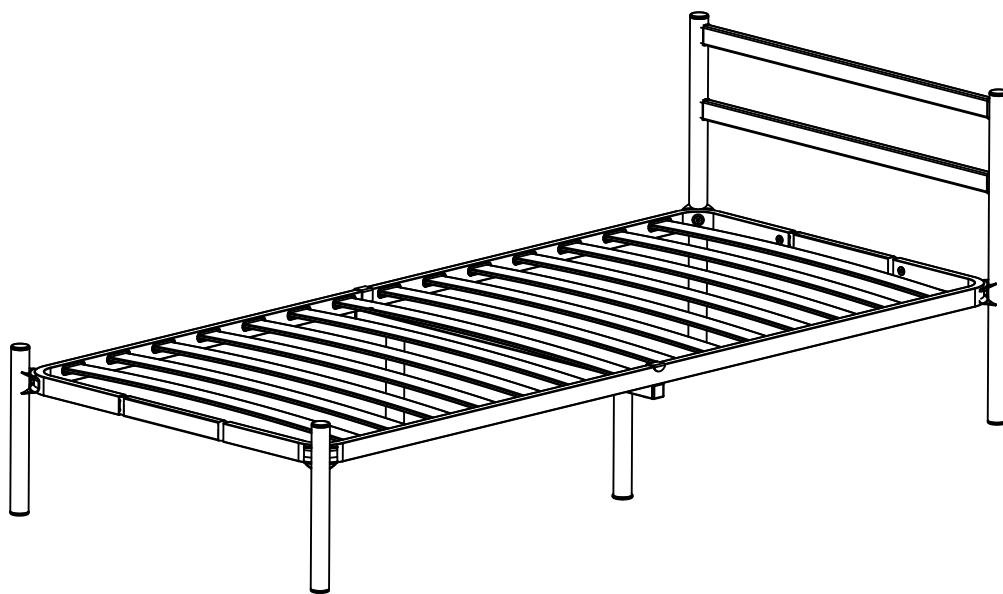

ИНСТРУКЦИЯ
по сборке и эксплуатации

кровать металлическая

МЕТА 03.000

80 см/90 см

VIDEO
manual

Инструкция по сборке кровати

1. Проверьте внешний вид и целостность деталей в упаковке.
2. Проверьте комплектацию элементов кровати по перечню данной инструкции. При обнаружении недокомплекта или поломки элементов обратитесь в магазин.
3. Перед сборкой кровати все её металлические элементы следует протереть.
4. Сборку изделия производят при температуре не ниже 10°С, с предварительной выдержкой в помещении (в холодное время года) не менее 6 часов.
5. Соблюдайте порядок сборки приводимый в данной инструкции.
6. Сборка должна осуществляться на ровной горизонтальной поверхности.
7. Винты и болты в местах крепления элементов затягивайте с использованием ключей.
8. Ленту в пружке натяните максимально сильно.

1:30

1:2

1:1

- ① боковина (035100) - (x2)
- ② вставка 80 см (036013) - (x2)
вставка 90 см (036014) - (x2)
- ③ планка изголовья 80 см (039000) - (x2)
планка изголовья 90 см (039001) - (x2)
- ④ траверса 80 см (031021) - (x1)
траверса 90 см (031022) - (x1)
- ⑤a стойка изголовья левая (380102) - (x1)
- ⑤b стойка изголовья правая (380101) - (x1)
- ⑥ опора изножья (380001) - (x2)
- ⑦ опора L=22,5 см (238225) - (x2)
- ⑧ латофлекс 80 см (004545) - (x14)
латофлекс 90 см (004585) - (x14)
- ⑨ зажим (025567) - (x2)