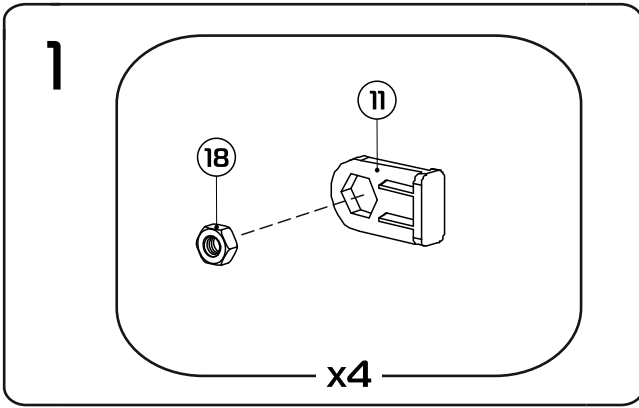

1:30

1:2

1:1

- ① боковина (035100) - (x2)
- ② вставка 80 см (036013) - (x2)
вставка 90 см (036014) - (x2)
- ③ планка изголовья 80 см (039000) - (x2)
планка изголовья 90 см (039001) - (x2)
- ④ траверса 80 см (031021) - (x1)
траверса 90 см (031022) - (x1)
- ⑤a стойка изголовья левая (380102) - (x1)
- ⑤b стойка изголовья правая (380101) - (x1)
- ⑥ опора изножья (380001) - (x2)
- ⑦ опора L=22,5 см (238225) - (x2)
- ⑧ латофлекс 80 см (004545) - (x14)
латофлекс 90 см (004585) - (x14)
- ⑨ зажим (025567) - (x2)

- ⑩ латодержатель врезной 53 мм (003506) - (x28)
- ⑪ соединитель (050027) - (x4)
- ⑫ вкладыш (050028) - (x8)
- ⑬ подпятник (003238) - (x8)
- ⑭ заглушка 30x30 (003000) - (x2)
- ⑮ колпачок (003326) - (x2)
- ⑯ шайба 8 (000005) - (x2)
- ⑰ шайба 8 увеличенная (000006) - (x4)
- ⑱ гайка M8 (001002) - (x14)
- ⑲ болт 8x16 с ш/г (002911) - (x4)
- ⑳ винт меб. 8x16 с в/ш (002062) - (x8)
- ㉑ винт меб. 8x45 с в/ш (002068) - (x4)
- ㉒ ключ ш/г S5 (009005) - (x1)
- ㉓* матрасодержатель 40x20 №1 (060030) - (x2)