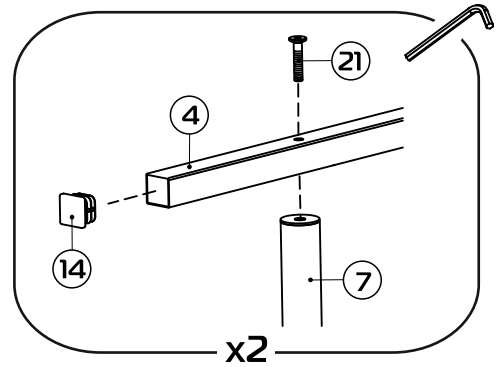

1:30

1:2

1:1

- ① боковина (035100) - (x2)
- ② вставка 80 см (036013) - (x2)
вставка 90 см (036014) - (x2)
- ③ планка изголовья 80 см (039000) - (x2)
планка изголовья 90 см (039001) - (x2)
- ④ траверса 80 см (031021) - (x1)
траверса 90 см (031022) - (x1)
- ⑤a стойка изголовья левая (380102) - (x1)
- ⑤b стойка изголовья правая (380101) - (x1)
- ⑥ опора изножья (380001) - (x2)
- ⑦ опора L=22,5 см (238225) - (x2)
- ⑧ латофлекс 80 см (004545) - (x14)
латофлекс 90 см (004585) - (x14)
- ⑨ зажим (025567) - (x2)

- ⑩ латодержатель врезной 53 мм (003506) - (x28)
- ⑪ соединитель (050027) - (x4)
- ⑫ вкладыш (050028) - (x8)
- ⑬ подпятник (003238) - (x8)
- ⑭ заглушка 30x30 (003000) - (x2)
- ⑮ колпачок (003326) - (x2)
- ⑯ шайба 8 (000005) - (x2)
- ⑰ шайба 8 увеличенная (000006) - (x4)
- ⑱ гайка M8 (001002) - (x14)
- ⑲ болт 8x16 с ш/г (002911) - (x4)
- ⑳ винт меб. 8x16 с в/ш (002062) - (x8)
- ㉑ винт меб. 8x45 с в/ш (002068) - (x4)
- ㉒ ключ ш/г S5 (009005) - (x1)
- ㉓* матрасодержатель 40x20 №1 (060030) - (x2)

14

15

16

17

* элементы устанавливаются при необходимости