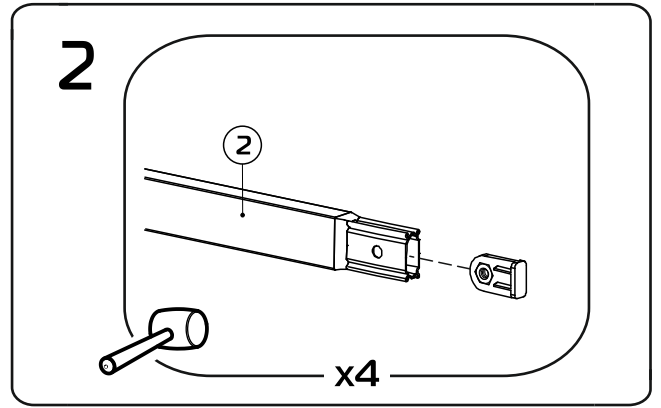

1:30

1:2

1:1

- ① боковина (035100) - (x2)
- ② вставка 80 см (036013) - (x2)
вставка 90 см (036014) - (x2)
- ③ планка изголовья 80 см (039000) - (x2)
планка изголовья 90 см (039001) - (x2)
- ④ траверса 80 см (031021) - (x1)
траверса 90 см (031022) - (x1)
- ⑤a стойка изголовья левая (380102) - (x1)
- ⑤b стойка изголовья правая (380101) - (x1)
- ⑥ опора изножья (380001) - (x2)
- ⑦ опора L=22,5 см (238225) - (x2)
- ⑧ латофлекс 80 см (004545) - (x14)
латофлекс 90 см (004585) - (x14)
- ⑨ зажим (025567) - (x2)

- ⑩ латодержатель врезной 53 мм (003506) - (x28)
- ⑪ соединитель (050027) - (x4)
- ⑫ вкладыш (050028) - (x8)
- ⑬ подпятник (003238) - (x8)
- ⑭ заглушка 30x30 (003000) - (x2)
- ⑮ колпачок (003326) - (x2)
- ⑯ шайба 8 (000005) - (x2)
- ⑰ шайба 8 увеличенная (000006) - (x4)
- ⑱ гайка M8 (001002) - (x14)
- ⑲ болт 8x16 с ш/г (002911) - (x4)
- ⑳ винт меб. 8x16 с в/ш (002062) - (x8)
- ㉑ винт меб. 8x45 с в/ш (002068) - (x4)
- ㉒ ключ ш/г S5 (009005) - (x1)
- ㉓* матрасодержатель 40x20 №1 (060030) - (x2)