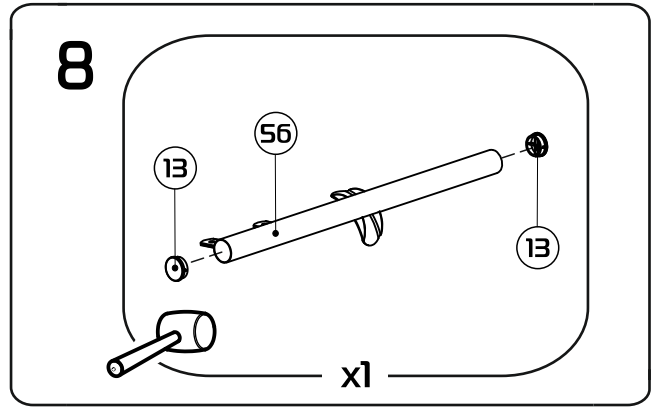

1:30

1:2

1:1

- ① боковина (035100) - (x2)
- ② вставка 80 см (036013) - (x2)
вставка 90 см (036014) - (x2)
- ③ планка изголовья 80 см (039000) - (x2)
планка изголовья 90 см (039001) - (x2)
- ④ траверса 80 см (031021) - (x1)
траверса 90 см (031022) - (x1)
- ⑤a стойка изголовья левая (380102) - (x1)
- ⑤b стойка изголовья правая (380101) - (x1)
- ⑥ опора изножья (380001) - (x2)
- ⑦ опора L=22,5 см (238225) - (x2)
- ⑧ латофлекс 80 см (004545) - (x14)
латофлекс 90 см (004585) - (x14)
- ⑨ зажим (025567) - (x2)

- ⑩ латодержатель врезной 53 мм (003506) - (x28)
- ⑪ соединитель (050027) - (x4)
- ⑫ вкладыш (050028) - (x8)
- ⑬ подпятник (003238) - (x8)
- ⑭ заглушка 30x30 (003000) - (x2)
- ⑮ колпачок (003326) - (x2)
- ⑯ шайба 8 (000005) - (x2)
- ⑰ шайба 8 увеличенная (000006) - (x4)
- ⑱ гайка M8 (001002) - (x14)
- ⑲ болт 8x16 с ш/г (002911) - (x4)
- ⑳ винт меб. 8x16 с в/ш (002062) - (x8)
- ㉑ винт меб. 8x45 с в/ш (002068) - (x4)
- ㉒ ключ ш/г S5 (009005) - (x1)
- ㉓* матрасодержатель 40x20 №1 (060030) - (x2)