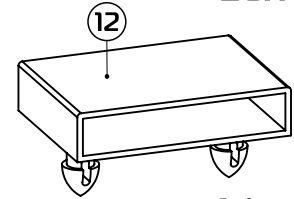

META 03.100

1:30

L=71 cm (120 cm)
L=91 cm (140 cm)
L=111 cm (160 cm)

L=113.5 cm (120 cm)
L=133.5 cm (140 cm)
L=153.5 cm (160 cm)

L=117 cm (120 cm)
L=137 cm (140 cm)
L=157 cm (160 cm)

L=58.5 cm (120 cm)
L=68.5 cm (140 cm)
L=78.5 cm (160 cm)

1:2

28x

14x

4x

8x

1:1

- ① боковина (035100) - (x2)
- ② центральная перекладина (300208) - (x1)
- ③ вставка 120 см (036001) - (x2)
вставка 140 см (036002) - (x2)
вставка 160 см (036003) - (x2)
- ④ планка изголовья 120 см (039003) - (x2)
планка изголовья 140 см (039004) - (x2)
планка изголовья 160 см (039005) - (x2)
- ⑤a стойка изголовья левая (380102) - (x1)
- ⑤b стойка изголовья правая (380101) - (x1)
- ⑥ опора изножья (380001) - (x2)
- ⑦ опора L=22,5 см (238225) - (x2)
- ⑧ траверса 120 см (031024) - (x1)
траверса 140 см (031025) - (x1)
траверса 160 см (031026) - (x1)
- ⑨ латофлекс 120 см (004510) - (x28)
латофлекс 140 см (004530) - (x28)
латофлекс 160 см (004550) - (x28)
- ⑩ зажим (025567) - (x2)