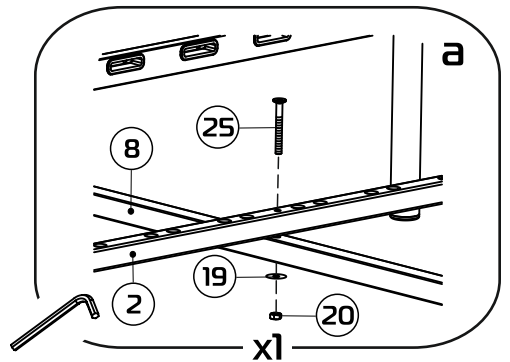

- ⑪ латодержатель врезной 53 мм (003506) - (x28)
- ⑫ латодержатель центральный 53 мм (003505) - (x14)
- ⑬ соединитель (050027) - (x4)
- ⑭ вкладыш (050028) - (x8)
- ⑮ подпятник (003238) - (x8)
- ⑯ заглушка 30x30 (003000) - (x2)
- ⑰ колпачок (003326) - (x6)
- ⑱ шайба 8 (000005) - (x6)
- ⑲ шайба 8 увеличенная (000006) - (x5)
- ⑳ гайка M8 (001002) - (x19)
- ㉑ болт 8x16 с ш/г (002911) - (x4)
- ㉒ винт меб. 8x16 с в/ш (002062) - (x8)
- ㉓ винт меб. 8x30 с в/ш (002065) - (x4)
- ㉔ винт меб. 8x45 с в/ш (002068) - (x4)
- ㉕ винт меб. 8x70 с в/ш (002072) - (x1)
- ㉖ ключ ш/г S5 (009005) - (x1)
- ㉗* матрасодержатель 40x20 №1 (060030) - (x2)

1

2

3

4

5

13

14

15