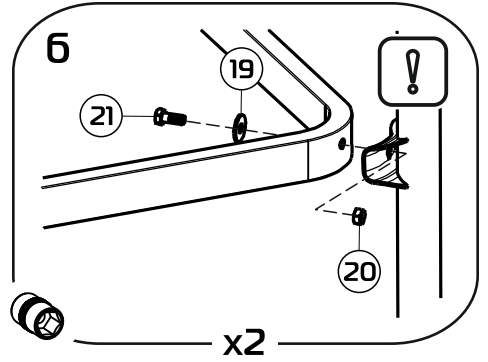

- ⑪ латодержатель врезной 53 мм (003506) - (x28)
- ⑫ латодержатель центральный 53 мм (003505) - (x14)
- ⑬ соединитель (050027) - (x4)
- ⑭ вкладыш (050028) - (x8)
- ⑮ подпятник (003238) - (x8)
- ⑯ заглушка 30x30 (003000) - (x2)
- ⑰ колпачок (003326) - (x6)
- ⑱ шайба 8 (000005) - (x6)
- ⑲ шайба 8 увеличенная (000006) - (x5)
- ⑳ гайка M8 (001002) - (x19)
- ㉑ болт 8x16 с ш/г (002911) - (x4)
- ㉒ винт меб. 8x16 с в/ш (002062) - (x8)
- ㉓ винт меб. 8x30 с в/ш (002065) - (x4)
- ㉔ винт меб. 8x45 с в/ш (002068) - (x4)
- ㉕ винт меб. 8x70 с в/ш (002072) - (x1)
- ㉖ ключ ш/г S5 (009005) - (x1)
- ㉗* матрасодержатель 40x20 №1 (060030) - (x2)

1

2

3

4

5

13

14

15