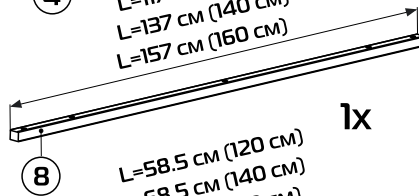

META 03.100

1:30

L=71 cm (120 cm)
L=91 cm (140 cm)
L=111 cm (160 cm)

L=113.5 cm (120 cm)
L=133.5 cm (140 cm)
L=153.5 cm (160 cm)

L=117 cm (120 cm)
L=137 cm (140 cm)
L=157 cm (160 cm)

L=58.5 cm (120 cm)
L=68.5 cm (140 cm)
L=78.5 cm (160 cm)

1:2

28x

14x

4x

8x

1:1

- ① боковина (035100) - (x2)
- ② центральная перекладина (300208) - (x1)
- ③ вставка 120 см (036001) - (x2)
вставка 140 см (036002) - (x2)
вставка 160 см (036003) - (x2)
- ④ планка изголовья 120 см (039003) - (x2)
планка изголовья 140 см (039004) - (x2)
планка изголовья 160 см (039005) - (x2)
- ⑤a стойка изголовья левая (380102) - (x1)
- ⑤b стойка изголовья правая (380101) - (x1)
- ⑥ опора изножья (380001) - (x2)
- ⑦ опора L=22,5 см (238225) - (x2)
- ⑧ траверса 120 см (031024) - (x1)
траверса 140 см (031025) - (x1)
траверса 160 см (031026) - (x1)
- ⑨ латофлекс 120 см (004510) - (x28)
латофлекс 140 см (004530) - (x28)
латофлекс 160 см (004550) - (x28)
- ⑩ зажим (025567) - (x2)