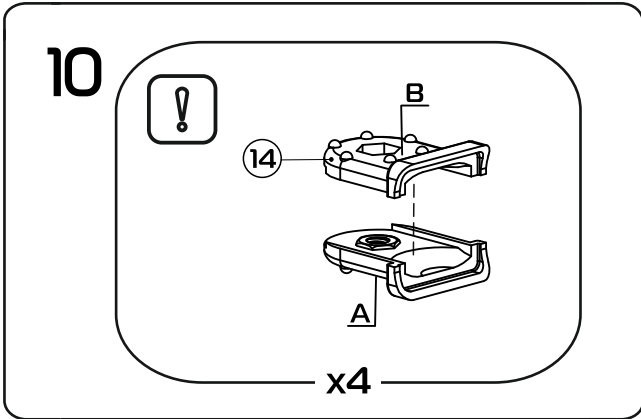

- ⑪ латодержатель врезной 53 мм (003506) - (x28)
- ⑫ латодержатель центральный 53 мм (003505) - (x14)
- ⑬ соединитель (050027) - (x4)
- ⑭ вкладыш (050028) - (x8)
- ⑮ подпятник (003238) - (x8)
- ⑯ заглушка 30x30 (003000) - (x2)
- ⑰ колпачок (003326) - (x6)
- ⑱ шайба 8 (000005) - (x6)
- ⑲ шайба 8 увеличенная (000006) - (x5)
- ⑳ гайка M8 (001002) - (x19)
- ㉑ болт 8x16 с ш/г (002911) - (x4)
- ㉒ винт меб. 8x16 с в/ш (002062) - (x8)
- ㉓ винт меб. 8x30 с в/ш (002065) - (x4)
- ㉔ винт меб. 8x45 с в/ш (002068) - (x4)
- ㉕ винт меб. 8x70 с в/ш (002072) - (x1)
- ㉖ ключ ш/г S5 (009005) - (x1)
- ㉗* матрасодержатель 40x20 №1 (060030) - (x2)

1

2

3

4

5

13

14

15