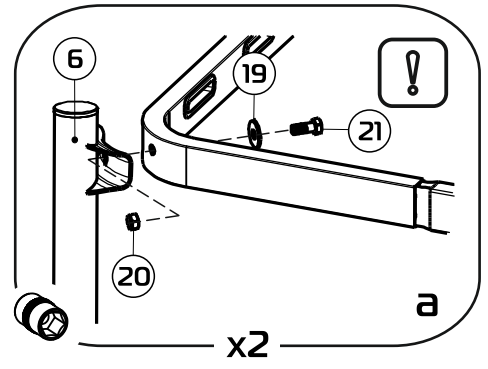

- ⑪ латодержатель врезной 53 мм (003506) - (x28)
- ⑫ латодержатель центральный 53 мм (003505) - (x14)
- ⑬ соединитель (050027) - (x4)
- ⑭ вкладыш (050028) - (x8)
- ⑮ подпятник (003238) - (x8)
- ⑯ заглушка 30x30 (003000) - (x2)
- ⑰ колпачок (003326) - (x6)
- ⑱ шайба 8 (000005) - (x6)
- ⑲ шайба 8 увеличенная (000006) - (x5)
- ⑳ гайка M8 (001002) - (x19)
- ㉑ болт 8x16 с ш/г (002911) - (x4)
- ㉒ винт меб. 8x16 с в/ш (002062) - (x8)
- ㉓ винт меб. 8x30 с в/ш (002065) - (x4)
- ㉔ винт меб. 8x45 с в/ш (002068) - (x4)
- ㉕ винт меб. 8x70 с в/ш (002072) - (x1)
- ㉖ ключ ш/г S5 (009005) - (x1)
- ㉗* матрасодержатель 40x20 №1 (060030) - (x2)

1

2

3

4

5

13

14

15