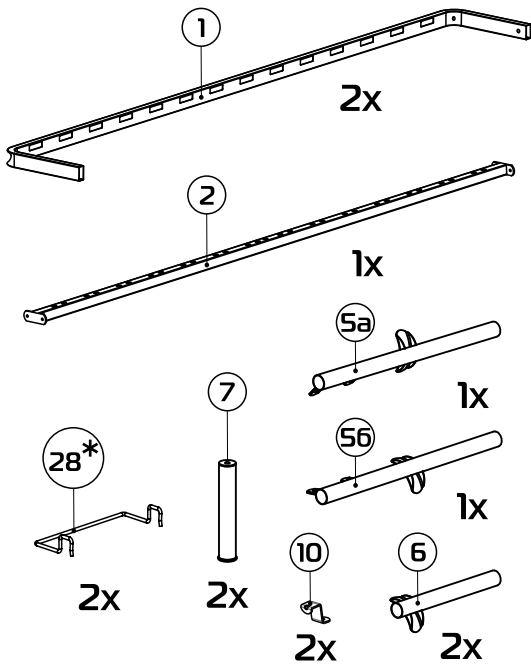

META 03.100

1:30

L=71 cm (120 cm)
L=91 cm (140 cm)
L=111 cm (160 cm)

L=113.5 cm (120 cm)
L=133.5 cm (140 cm)
L=153.5 cm (160 cm)

L=117 cm (120 cm)
L=137 cm (140 cm)
L=157 cm (160 cm)

L=58.5 cm (120 cm)
L=68.5 cm (140 cm)
L=78.5 cm (160 cm)

1:2

28x

14x

4x

8x

1:1

- ① боковина (035100) - (x2)
- ② центральная перекладина (300208) - (x1)
- ③ вставка 120 см (036001) - (x2)
вставка 140 см (036002) - (x2)
вставка 160 см (036003) - (x2)
- ④ планка изголовья 120 см (039003) - (x2)
планка изголовья 140 см (039004) - (x2)
планка изголовья 160 см (039005) - (x2)
- ⑤a стойка изголовья левая (380102) - (x1)
- ⑤b стойка изголовья правая (380101) - (x1)
- ⑥ опора изножья (380001) - (x2)
- ⑦ опора L=22,5 см (238225) - (x2)
- ⑧ траверса 120 см (031024) - (x1)
траверса 140 см (031025) - (x1)
траверса 160 см (031026) - (x1)
- ⑨ латофлекс 120 см (004510) - (x28)
латофлекс 140 см (004530) - (x28)
латофлекс 160 см (004550) - (x28)
- ⑩ зажим (025567) - (x2)