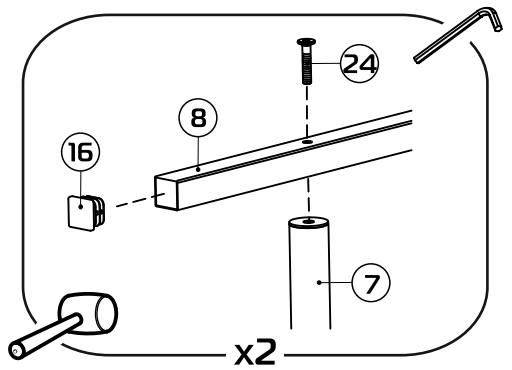

- ⑪ латодержатель врезной 53 мм (003506) - (x28)
- ⑫ латодержатель центральный 53 мм (003505) - (x14)
- ⑬ соединитель (050027) - (x4)
- ⑭ вкладыш (050028) - (x8)
- ⑮ подпятник (003238) - (x8)
- ⑯ заглушка 30x30 (003000) - (x2)
- ⑰ колпачок (003326) - (x6)
- ⑱ шайба 8 (000005) - (x6)
- ⑲ шайба 8 увеличенная (000006) - (x5)
- ⑳ гайка M8 (001002) - (x19)
- ㉑ болт 8x16 с ш/г (002911) - (x4)
- ㉒ винт меб. 8x16 с в/ш (002062) - (x8)
- ㉓ винт меб. 8x30 с в/ш (002065) - (x4)
- ㉔ винт меб. 8x45 с в/ш (002068) - (x4)
- ㉕ винт меб. 8x70 с в/ш (002072) - (x1)
- ㉖ ключ ш/г S5 (009005) - (x1)
- ㉗* матрасодержатель 40x20 №1 (060030) - (x2)

1

2

3

4

5

13

14

15