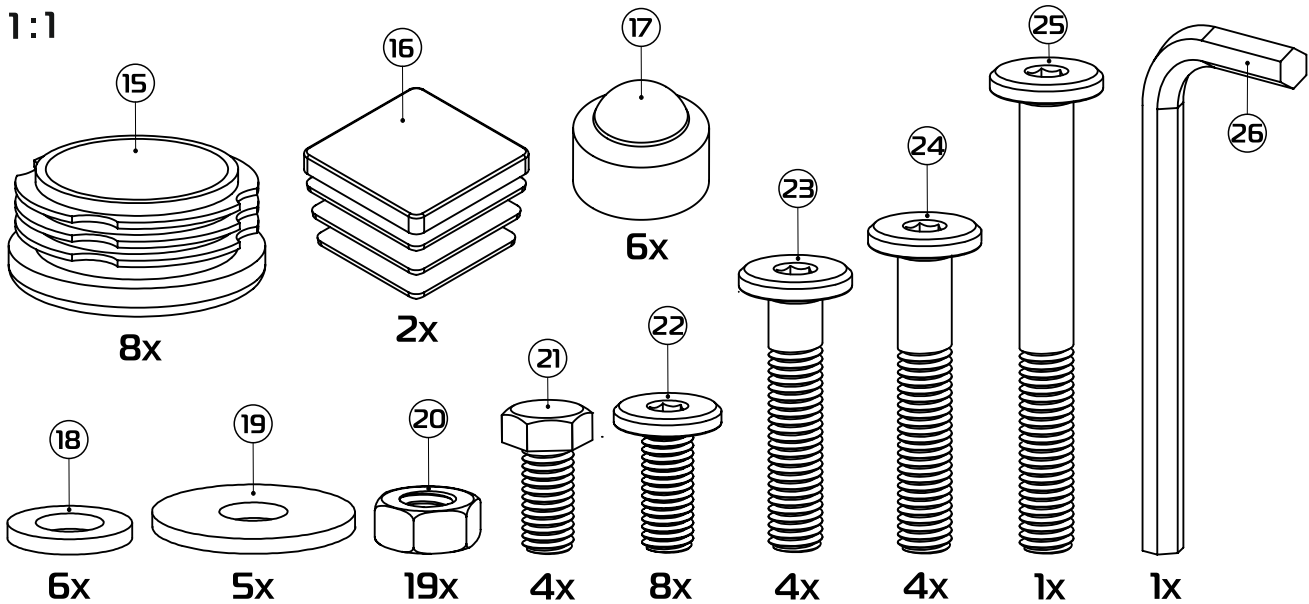

META 03.100

1:30

L=71 cm (120 cm)
L=91 cm (140 cm)
L=111 cm (160 cm)

L=113.5 cm (120 cm)
L=133.5 cm (140 cm)
L=153.5 cm (160 cm)

L=117 cm (120 cm)
L=137 cm (140 cm)
L=157 cm (160 cm)

L=58.5 cm (120 cm)
L=68.5 cm (140 cm)
L=78.5 cm (160 cm)

1:2

28x

14x

4x

8x

1:1

- ① боковина (035100) - (x2)
- ② центральная перекладина (300208) - (x1)
- ③ вставка 120 см (036001) - (x2)
вставка 140 см (036002) - (x2)
вставка 160 см (036003) - (x2)
- ④ планка изголовья 120 см (039003) - (x2)
планка изголовья 140 см (039004) - (x2)
планка изголовья 160 см (039005) - (x2)
- ⑤a стойка изголовья левая (380102) - (x1)
- ⑤b стойка изголовья правая (380101) - (x1)
- ⑥ опора изножья (380001) - (x2)
- ⑦ опора L=22,5 см (238225) - (x2)
- ⑧ траверса 120 см (031024) - (x1)
траверса 140 см (031025) - (x1)
траверса 160 см (031026) - (x1)
- ⑨ латофлекс 120 см (004510) - (x28)
латофлекс 140 см (004530) - (x28)
латофлекс 160 см (004550) - (x28)
- ⑩ зажим (025567) - (x2)

- ⑪ латодержатель врезной 53 мм (003506) - (x28)
- ⑫ латодержатель центральный 53 мм (003505) - (x14)
- ⑬ соединитель (050027) - (x4)
- ⑭ вкладыш (050028) - (x8)
- ⑮ подпятник (003238) - (x8)
- ⑯ заглушка 30x30 (003000) - (x2)
- ⑰ колпачок (003326) - (x6)
- ⑱ шайба 8 (000005) - (x6)
- ⑲ шайба 8 увеличенная (000006) - (x5)
- ⑳ гайка M8 (001002) - (x19)
- ㉑ болт 8x16 с ш/г (002911) - (x4)
- ㉒ винт меб. 8x16 с в/ш (002062) - (x8)
- ㉓ винт меб. 8x30 с в/ш (002065) - (x4)
- ㉔ винт меб. 8x45 с в/ш (002068) - (x4)
- ㉕ винт меб. 8x70 с в/ш (002072) - (x1)
- ㉖ ключ ш/г S5 (009005) - (x1)
- ㉗* матрасодержатель 40x20 №1 (060030) - (x2)