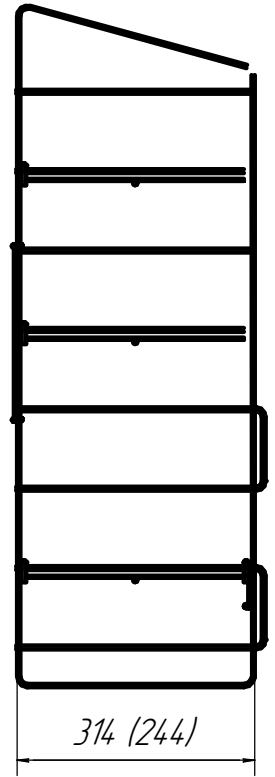

*Паспорт изделия: Стеллаж для рассады
600x244x911 мм / 600x314x931 мм*

Изготовитель: ИП Найдина Е.И. (® НАЙДИ)
Адрес производства: 426049, УР, г.Ижевск, ул. Гагарина, 51,
Тел.: 8 (34.12) 539 149, 8 800 234 15 12,
e-mail: sale@naidy.com , сайт: www.naidy-garden.ru
Гарантия: 1 год

① Стенка 230/300 мм

③ Полка 230/300 мм

911x244x15 мм
931x314x15 мм

② Стенка задняя

620x234x14 мм

1

2

3

4

7

8