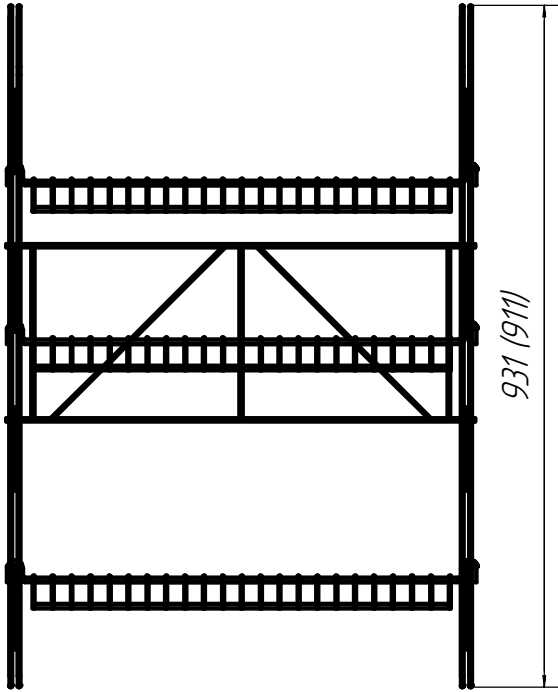

*Паспорт изделия: Стеллаж для рассады
600x244x911 мм / 600x314x931 мм*

Изготовитель: ИП Найдина Е.И. (® НАЙДИ)
Адрес производства: 426049, УР, г.Ижевск, ул. Гагарина, 51,
Тел.: 8 (34.12) 539 149, 8 800 234 15 12,
e-mail: sale@naidy.com , сайт: www.naidy-garden.ru
Гарантия: 1 год

① Стенка 230/300 мм

③ Полка 230/300 мм

911x244x15 мм
931x314x15 мм

② Стенка задняя

620x234x14 мм

1

2

3