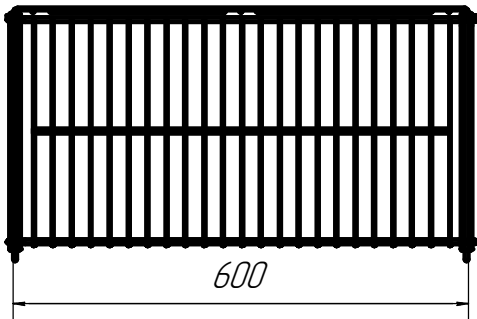

*Паспорт изделия: Стеллаж для рассады
600x244x911 мм / 600x314x931 мм*

Изготовитель: ИП Найдина Е.И. (® НАЙДИ)
Адрес производства: 426049, УР, г.Ижевск, ул. Гагарина, 51,
Тел.: 8 (34.12) 539 149, 8 800 234 15 12,
e-mail: sale@naidy.com , сайт: www.naidy-garden.ru
Гарантия: 1 год

① Стенка 230/300 мм

③ Полка 230/300 мм

911x244x15 мм
931x314x15 мм

② Стенка задняя

620x234x14 мм

1

2

3