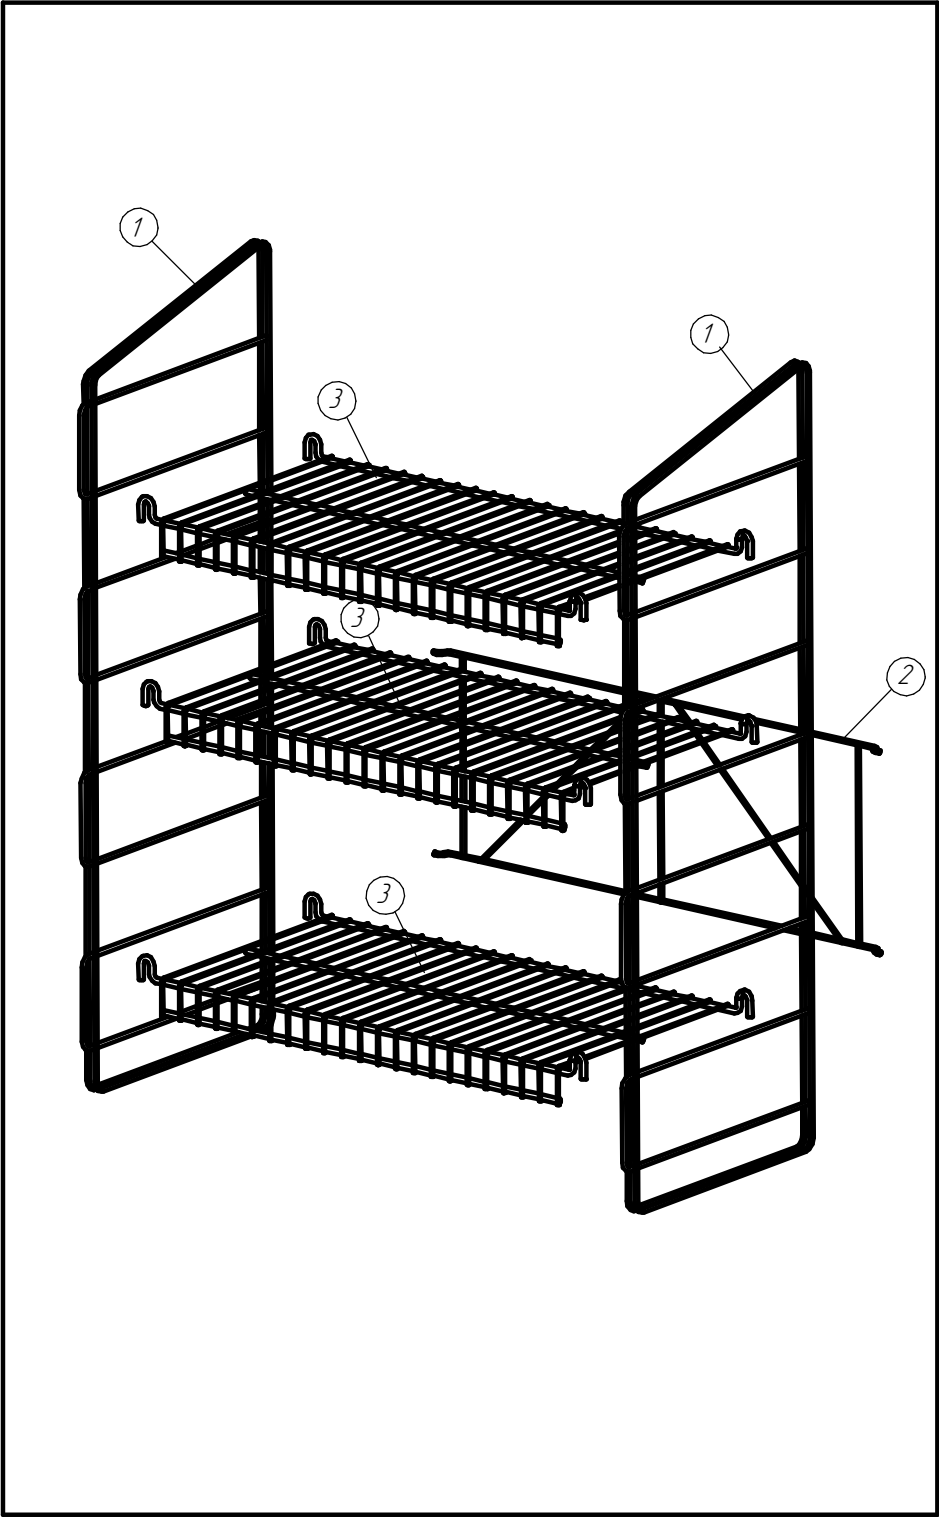

*Паспорт изделия: Стеллаж для рассады
600x244x911 мм / 600x314x931 мм*

Изготовитель: ИП Найдина Е.И. (® НАЙДИ)
Адрес производства: 426049, УР, г.Ижевск, ул. Гагарина, 51,
Тел.: 8 (34.12) 539 149, 8 800 234 15 12,
e-mail: sale@naidy.com , сайт: www.naidy-garden.ru
Гарантия: 1 год

① Стенка 230/300 мм

③ Полка 230/300 мм

911x244x15 мм
931x314x15 мм

② Стенка задняя

620x234x14 мм

1

2

3