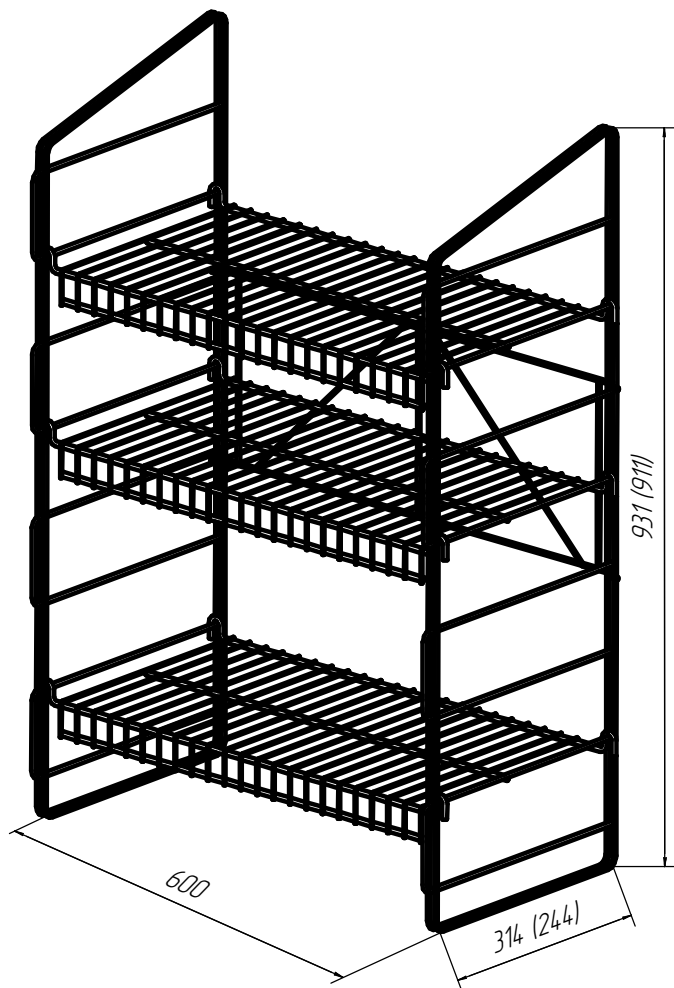

*Паспорт изделия: Стеллаж для рассады
600x244x911 мм / 600x314x931 мм*

Изготовитель: ИП Найдина Е.И. (® НАЙДИ)
Адрес производства: 426049, УР, г.Ижевск, ул. Гагарина, 51,
Тел.: 8 (34.12) 539 149, 8 800 234 15 12,
e-mail: sale@naidy.com , сайт: www.naidy-garden.ru
Гарантия: 1 год

① Стенка 230/300 мм

③ Полка 230/300 мм

911x244x15 мм
931x314x15 мм

② Стенка задняя

620x234x14 мм

1

2

3