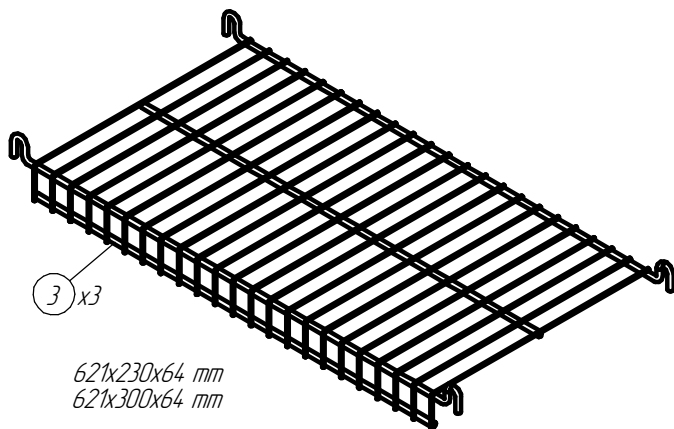

*Паспорт изделия: Стеллаж для рассады
600x244x911 мм / 600x314x931 мм*

Изготовитель: ИП Найдина Е.И. (® НАЙДИ)
Адрес производства: 426049, УР, г.Ижевск, ул. Гагарина, 51,
Тел.: 8 (34.12) 539 149, 8 800 234 15 12,
e-mail: sale@naidy.com , сайт: www.naidy-garden.ru
Гарантия: 1 год

① Стенка 230/300 мм

③ Полка 230/300 мм

911x244x15 мм
931x314x15 мм

② Стенка задняя

620x234x14 мм

1

2

3