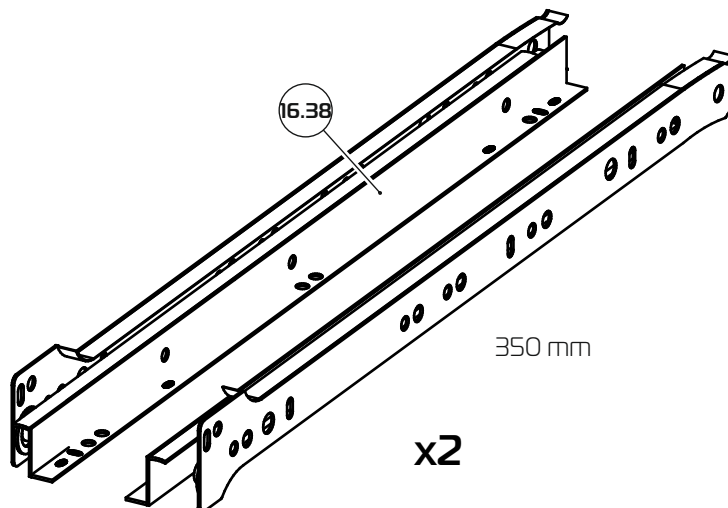

ПРАЙМ

PRAIM

45-60 min

PH2

①20 332x140x16 (x2)

①21 380x100x16 (x4)

①23 280x100x16 (x2)

①31 308x385x3 (x2)

①32 334x244x3 (x1)

1:1

1:2

1

2

3

4

5