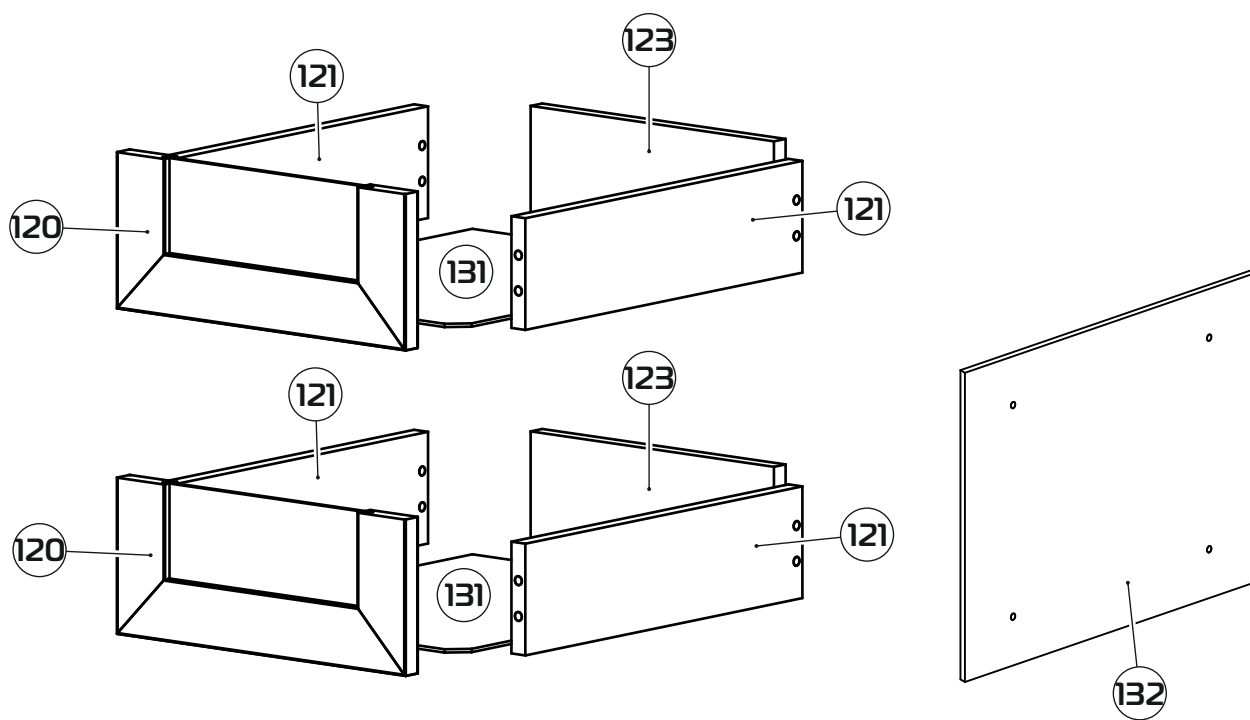

ПРАЙМ

PRAIM

45-60 min

PH2

①20 332x140x16 (x2)

①21 380x100x16 (x4)

①23 280x100x16 (x2)

①31 308x385x3 (x2)

①32 334x244x3 (x1)

1:1

1:2

1

2

3

4

5