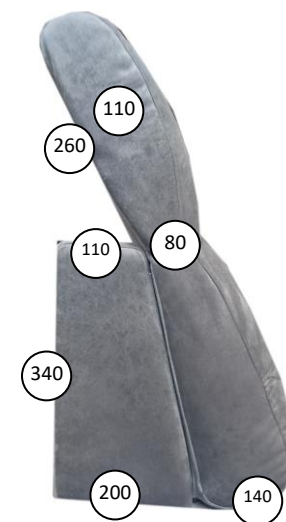

СКАНДИ угловой диван

Габаритные размеры/упаковка/вес

Наименование	С упаковкой		
	Габаритные размеры/мм	Вес/кг	Объем/м³

Тип	Размеры /мм
Ширина (A)	2800
Глубина (B)	2060
Высота (C)	1030
Высота (D)	430
Глубина (E)	580/610
Глубина (F)	1190
Высота (G)	390
Ширина (J)	330
Высота (K)	600
Ширина (L)	700
Высота (M)	150
Высота (N)	230
Глубина (O)	1590
Ширина (P)	1040
Высота (R)	570
Глубина (S)	1350/1600
Высота опор	45
Бельевой ящик	1840x660x230
Спальное место	2800x1600