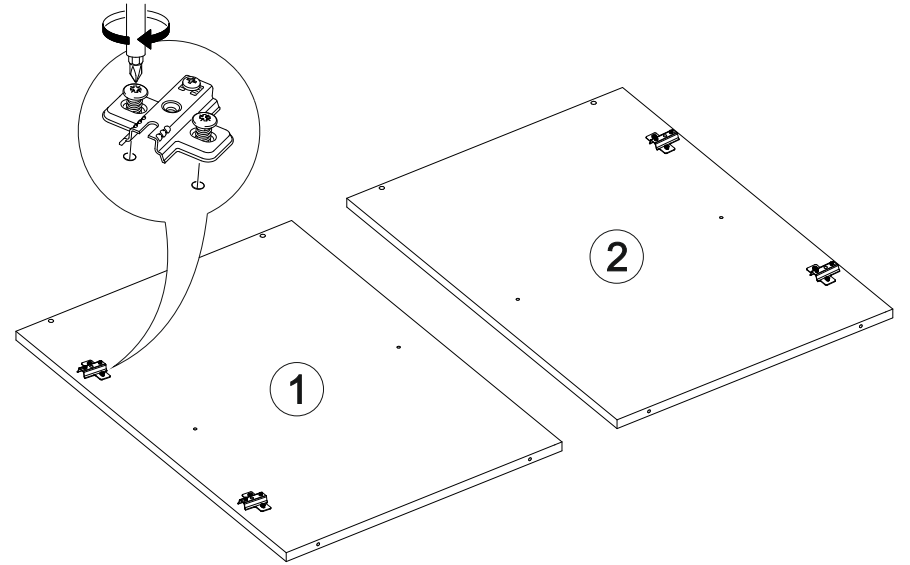

## Шкаф нижний ШН 600

600	816	520

№ дет.	Деталь/Detail	Размер/Size	Кол-во/Quantity	№ упак./№ pack
1	Бок левый/Side left	700x500	1	1/1
2	Бок правый/Side right	700x500	1	1/1
3	Крышка/Top	600x500	1	1/1
4	Полка/Shelf	565x480	1	1/1
5-6	Планка/Plank	568x116	2	1/1
7	Цоколь/Socle	600x100	1	1/1
8-9	Задняя стенка ЛДВП/Back side	710x295	2	1/1
10	Соединитель ДВП/Connector	682	1	1/1

№ дет.	Деталь/Detail	Размер/Size	Кол-во/Quantity	№ упак./№ pack
1*-2*	Фасад/Front	713x296	2	1/1

В мебельном наборе могут быть конструктивные изменения, не указанные в данной инструкции и не ухудшающие качество изделия

13

1

2

3

4

12

**Внимание!** ПРИМЕР соединения двух соседних модулей между собой

11