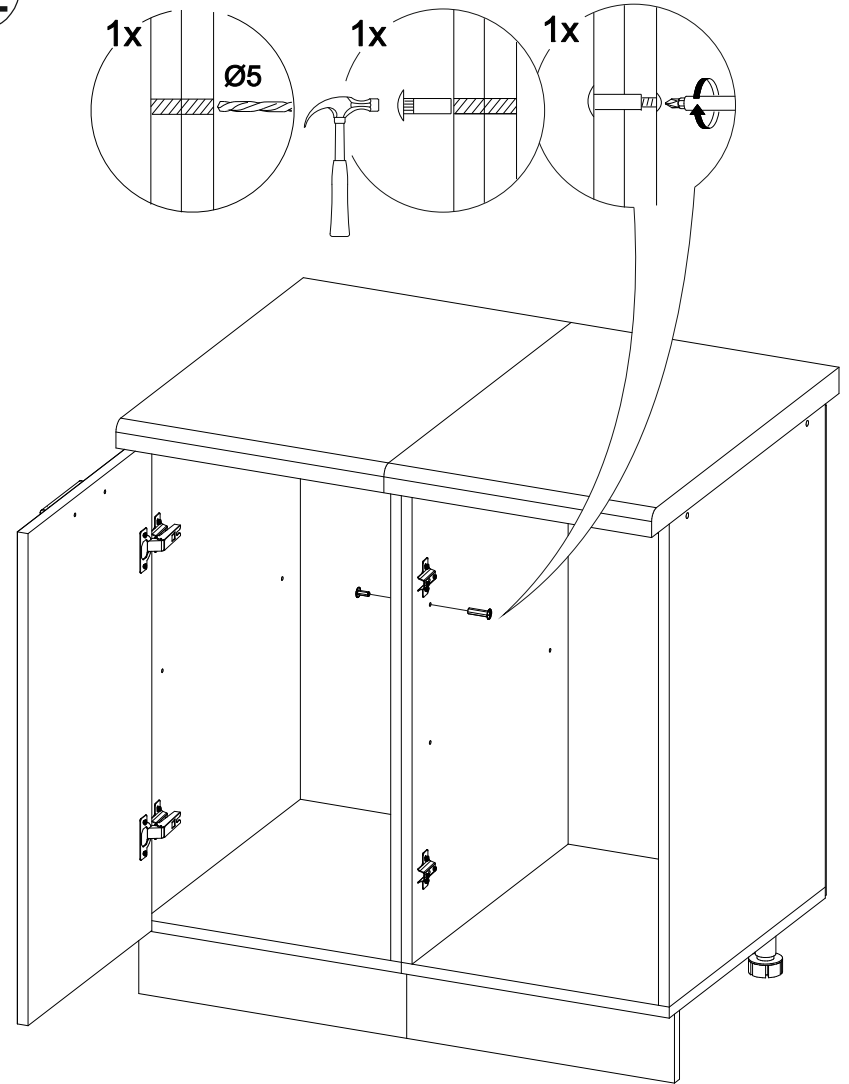

## Шкаф нижний ШН 600

600	816	520

№ дет.	Деталь/Detail	Размер/Size	Кол-во/Quantity	№ упак./№ pack
1	Бок левый/Side left	700x500	1	1/1
2	Бок правый/Side right	700x500	1	1/1
3	Крышка/Top	600x500	1	1/1
4	Полка/Shelf	565x480	1	1/1
5-6	Планка/Plank	568x116	2	1/1
7	Цоколь/Socle	600x100	1	1/1
8-9	Задняя стенка ЛДВП/Back side	710x295	2	1/1
10	Соединитель ДВП/Connector	682	1	1/1

№ дет.	Деталь/Detail	Размер/Size	Кол-во/Quantity	№ упак./№ pack
1*-2*	Фасад/Front	713x296	2	1/1

В мебельном наборе могут быть конструктивные изменения, не указанные в данной инструкции и не ухудшающие качество изделия

13

1

2

3

4

12

**Внимание!** ПРИМЕР соединения двух соседних модулей между собой

11