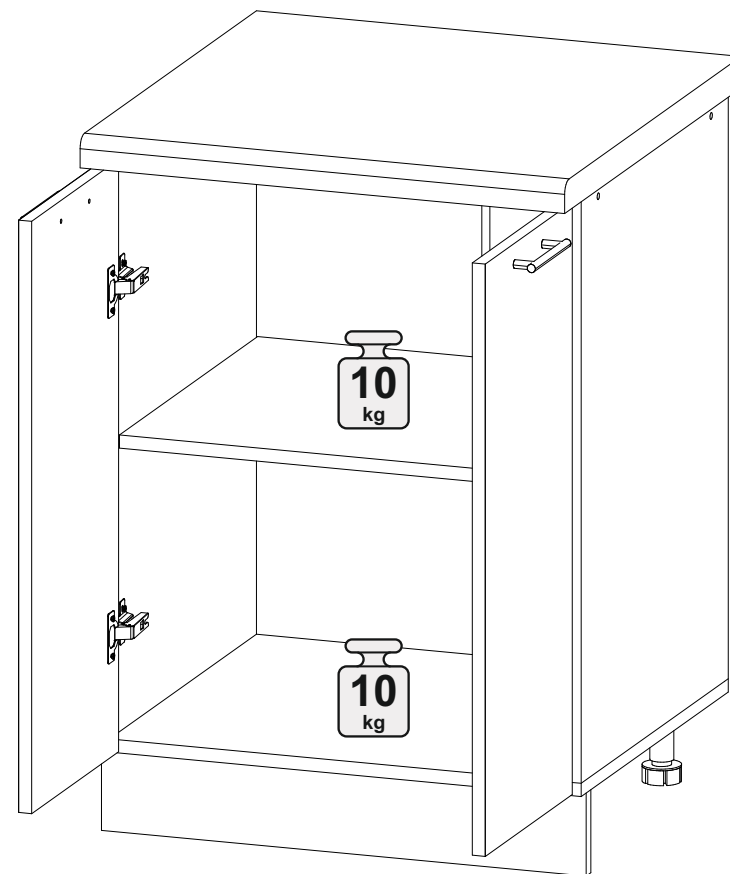

## Шкаф нижний ШН 600

600	816	520

№ дет.	Деталь/Detail	Размер/Size	Кол-во/Quantity	№ упак./№ pack
1	Бок левый/Side left	700x500	1	1/1
2	Бок правый/Side right	700x500	1	1/1
3	Крышка/Top	600x500	1	1/1
4	Полка/Shelf	565x480	1	1/1
5-6	Планка/Plank	568x116	2	1/1
7	Цоколь/Socle	600x100	1	1/1
8-9	Задняя стенка ЛДВП/Back side	710x295	2	1/1
10	Соединитель ДВП/Connector	682	1	1/1

№ дет.	Деталь/Detail	Размер/Size	Кол-во/Quantity	№ упак./№ pack
1*-2*	Фасад/Front	713x296	2	1/1

В мебельном наборе могут быть конструктивные изменения, не указанные в данной инструкции и не ухудшающие качество изделия