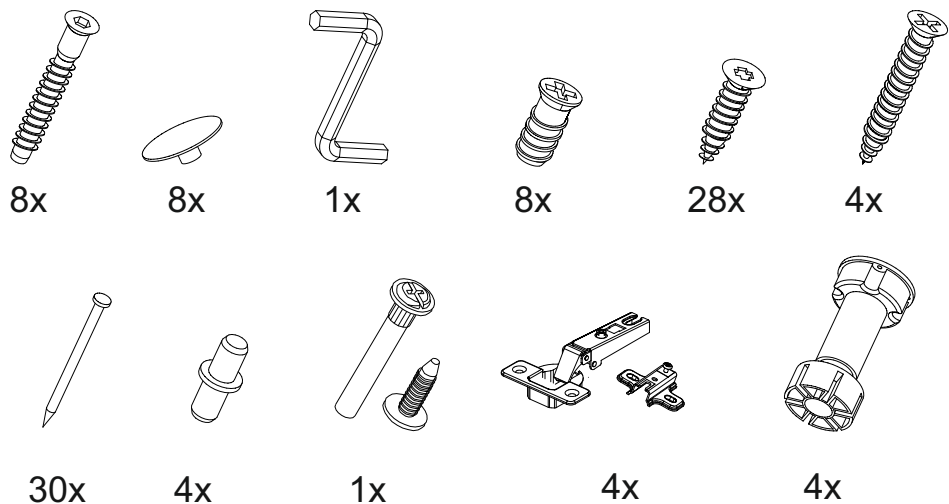

## Шкаф нижний ШН 600

600	816	520

№ дет.	Деталь/Detail	Размер/Size	Кол-во/Quantity	№ упак./№ pack
1	Бок левый/Side left	700x500	1	1/1
2	Бок правый/Side right	700x500	1	1/1
3	Крышка/Top	600x500	1	1/1
4	Полка/Shelf	565x480	1	1/1
5-6	Планка/Plank	568x116	2	1/1
7	Цоколь/Socle	600x100	1	1/1
8-9	Задняя стенка ЛДВП/Back side	710x295	2	1/1
10	Соединитель ДВП/Connector	682	1	1/1

№ дет.	Деталь/Detail	Размер/Size	Кол-во/Quantity	№ упак./№ pack
1*-2*	Фасад/Front	713x296	2	1/1

В мебельном наборе могут быть конструктивные изменения, не указанные в данной инструкции и не ухудшающие качество изделия