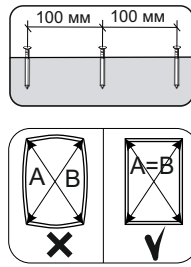

## Шкаф нижний ШН 600

600	816	520

№ дет.	Деталь/Detail	Размер/Size	Кол-во/Quantity	№ упак./№ pack
1	Бок левый/Side left	700x500	1	1/1
2	Бок правый/Side right	700x500	1	1/1
3	Крышка/Top	600x500	1	1/1
4	Полка/Shelf	565x480	1	1/1
5-6	Планка/Plank	568x116	2	1/1
7	Цоколь/Socle	600x100	1	1/1
8-9	Задняя стенка ЛДВП/Back side	710x295	2	1/1
10	Соединитель ДВП/Connector	682	1	1/1

13

1

2

3

4

12

**Внимание!** ПРИМЕР соединения двух соседних модулей между собой

11