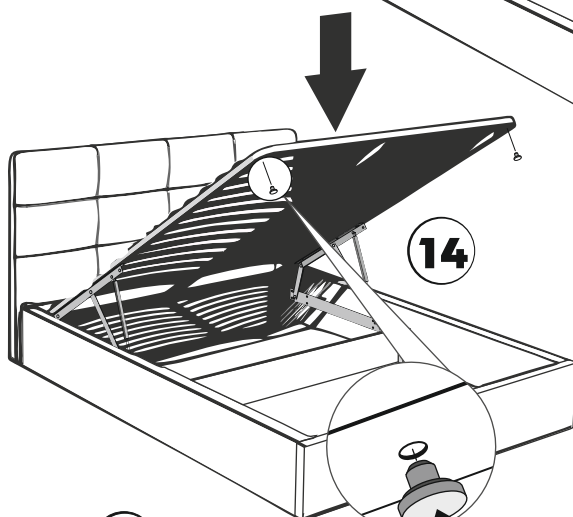

10 Установите газовые лифты на механизмы подъема в места их установки, согласно инструкции к механизмам.

Шайба 8
6шт.
M8x30-6шт.

12
Соберите реечное основание согласно схеме сборки к нему.

Шайба 8
4шт.
M8x30-4шт.

i Установите демпферы. 2x

i Прикрутите реечное основание к подъемному механизму кровати.

! Матрас в комплект не входит!

Кровать «ВЕНА»

ИНСТРУКЦИЯ ПО СБОРКЕ

Гарантийный срок: 18 мес.
ТС N RU Д-РУ.АЛ92.В.15851

Фурнитура

Комплектация

N	Наименование	Кол.	Дл.	Шир.
1	Изголовье	1	1100	1490/1690/1890
2	Боковина левая	1	2030	305
3	Дно короба	1	1105	1460/1660/1860
4	Боковина правая	1	2030	305
5	Стяжка	1	1410/1610/1810	210
6	Дно короба	1	960	1460/1660/1860
7	Изножье	1	305	1690/1890
8	Ортопед-е основ.	1	2000	1400/1600/1800