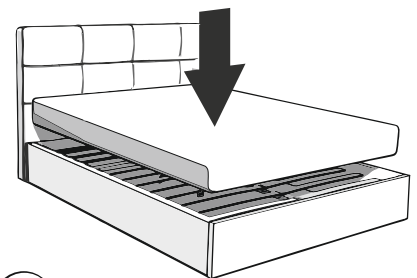

10 Установите газовые лифты на механизмы подъема в места их установки, согласно инструкции к механизмам.

Шайба 8
6шт.
M8x30-6шт.

12
Соберите реечное основание согласно схеме сборки к нему.

Шайба 8
4шт.
M8x30-4шт.

i Установите демпферы. 2x

i Прикрутите реечное основание к подъемному механизму кровати.

! Матрас в комплект не входит!

Кровать «ВЕНА»

ИНСТРУКЦИЯ ПО СБОРКЕ

Гарантийный срок: 18 мес.
ТС N RU Д-РУ.АЛ92.В.15851