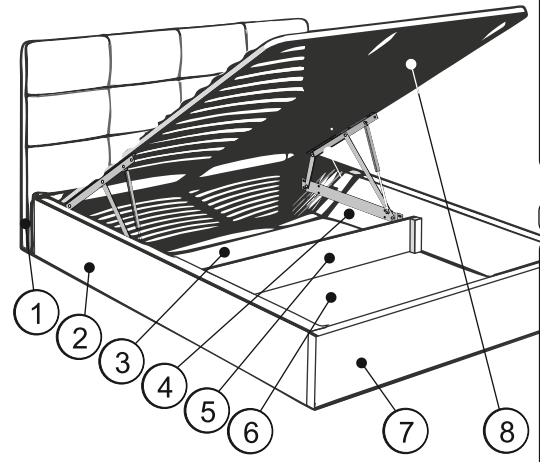

10 Установите газовые лифты на механизмы подъема в места их установки, согласно инструкции к механизмам.

Шайба 8
6шт.
M8x30-6шт.

12
Соберите реечное основание согласно схеме сборки к нему.

Шайба 8
4шт.
M8x30-4шт.

i Установите демпферы. 2x

i Прикрутите реечное основание к подъемному механизму кровати.

! Матрас в комплект не входит!

Кровать «ВЕНА»

ИНСТРУКЦИЯ ПО СБОРКЕ

Гарантийный срок: 18 мес.
ТС N RU Д-РУ.АЛ92.В.15851

Фурнитура

Комплектация

N	Наименование	Кол.	Дл.	Шир.
1	Изголовье	1	1100	1490/1690/1890
2	Боковина левая	1	2030	305
3	Дно короба	1	1105	1460/1660/1860
4	Боковина правая	1	2030	305
5	Стяжка	1	1410/1610/1810	210
6	Дно короба	1	960	1460/1660/1860
7	Изножье	1	305	1690/1890
8	Ортопед-е основ.	1	2000	1400/1600/1800