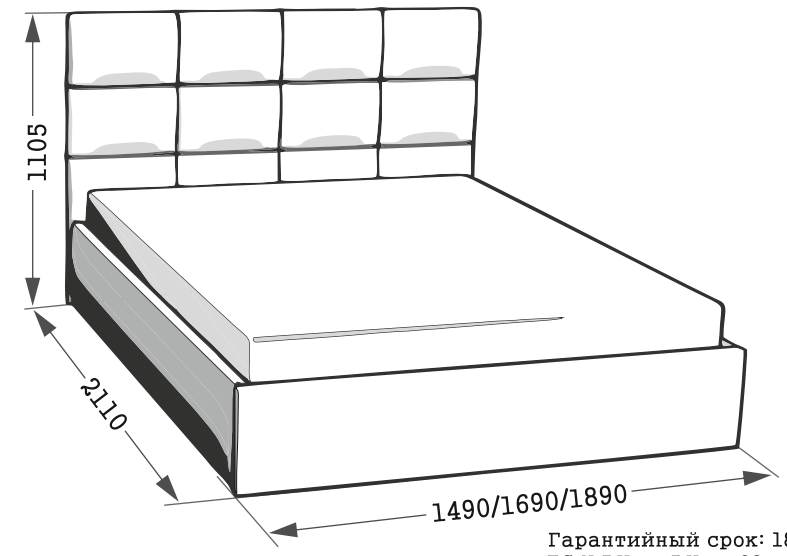

i Установите демпферы. 2x

i Прикрутите реечное основание к подъемному механизму кровати.

! Матрас в комплект не входит!

Кровать «ВЕНА»

ИНСТРУКЦИЯ ПО СБОРКЕ

Гарантийный срок: 18 мес.
ТС N RU Д-РУ.АЛ92.В.15851

Фурнитура

Комплектация

N	Наименование	Кол.	Дл.	Шир.
1	Изголовье	1	1100	1490/1690/1890
2	Боковина левая	1	2030	305
3	Дно короба	1	1105	1460/1660/1860
4	Боковина правая	1	2030	305
5	Стяжка	1	1410/1610/1810	210
6	Дно короба	1	960	1460/1660/1860
7	Изножье	1	305	1690/1890
8	Ортопед-е основ.	1	2000	1400/1600/1800