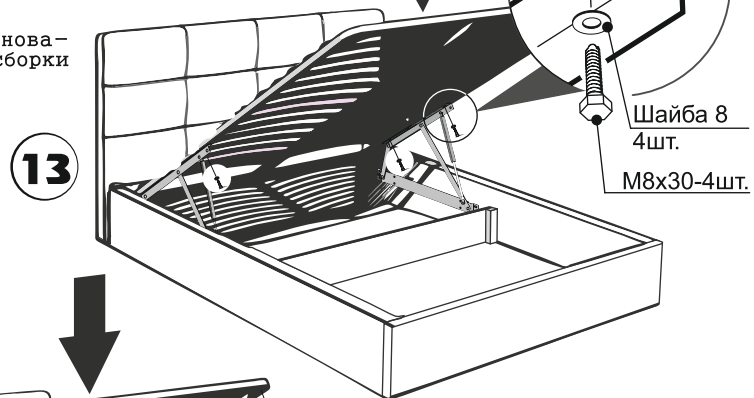

10 Установите газовые лифты на механизмы подъема в места их установки, согласно инструкции к механизмам.

Шайба 8
6шт.
M8x30-6шт.

12
Соберите реечное основание согласно схеме сборки к нему.

Шайба 8
4шт.
M8x30-4шт.

i Установите демпферы. 2x

i Прикрутите реечное основание к подъемному механизму кровати.

! Матрас в комплект не входит!

Кровать «ВЕНА»

ИНСТРУКЦИЯ ПО СБОРКЕ

Гарантийный срок: 18 мес.
ТС N RU Д-РУ.АЛ92.В.15851