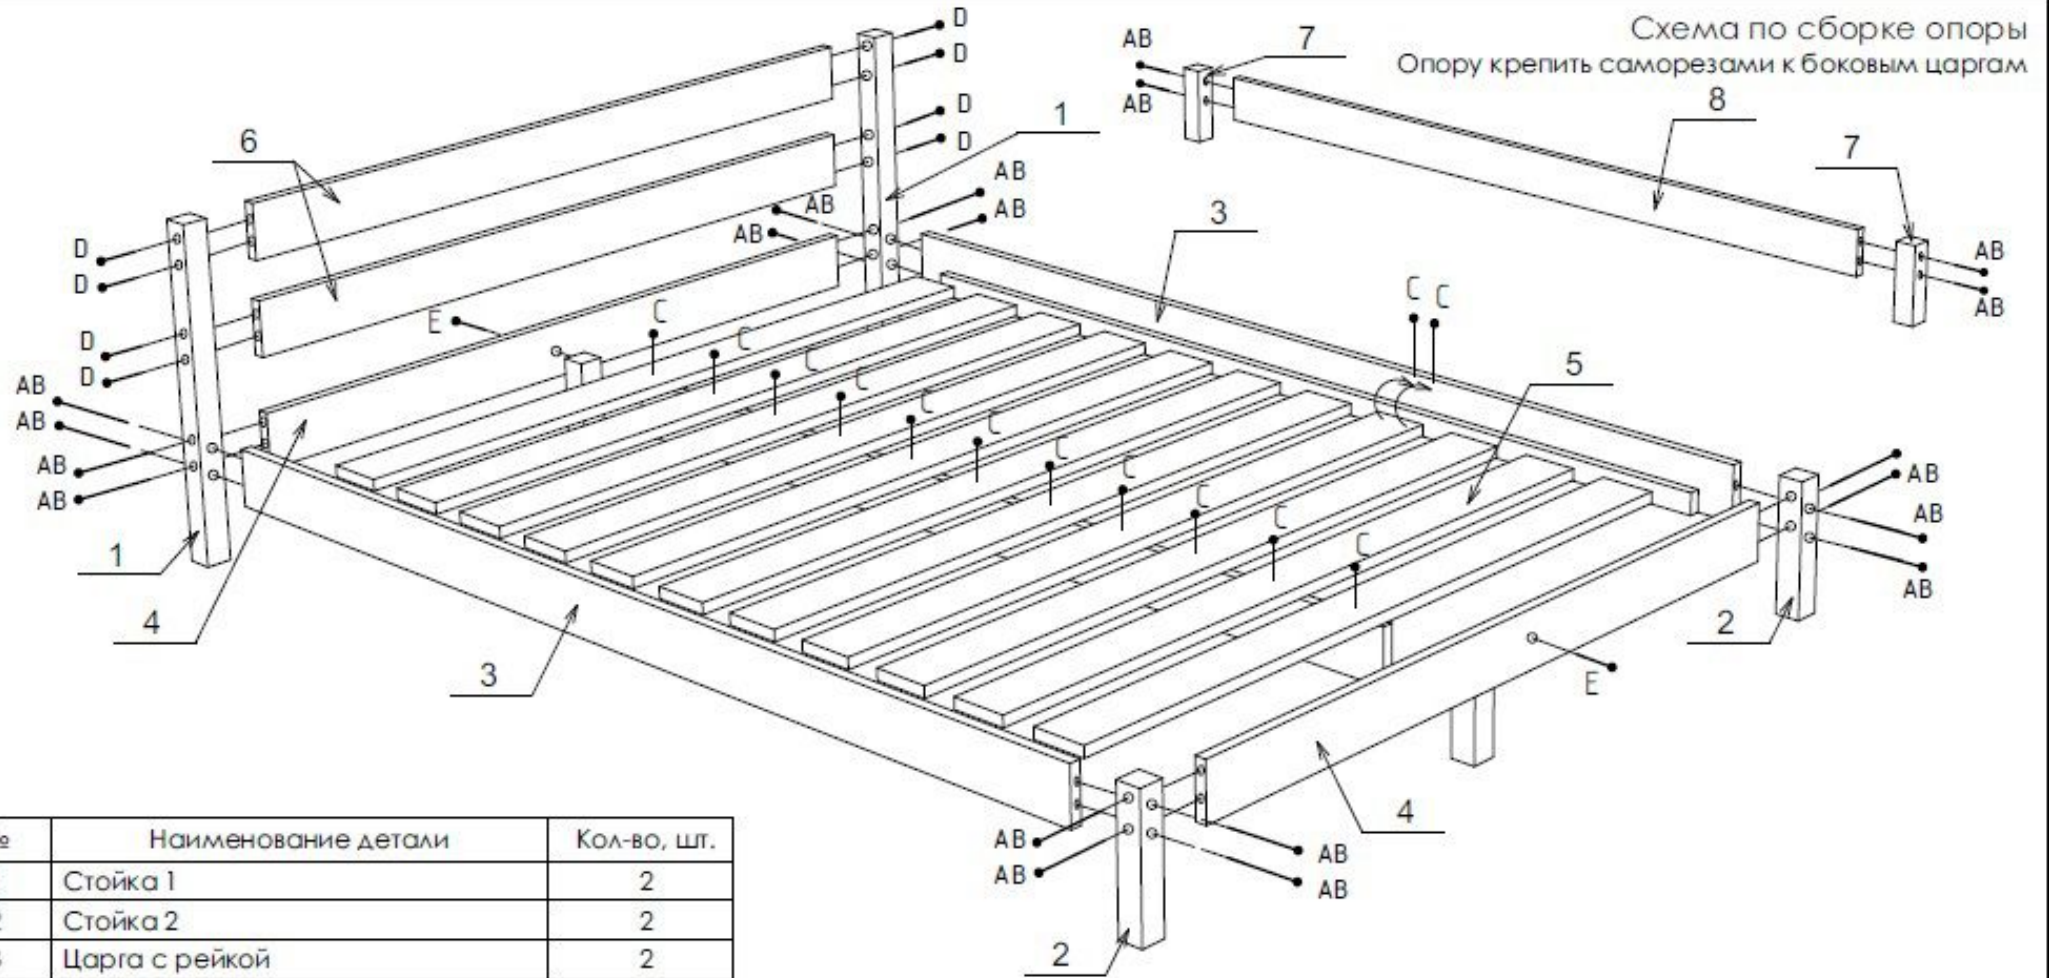

Схема по сборке Двухспальной кровати

A	B	C	D	E	
					
20x	20x	55x	8x	4x	1x

№	Наименование детали	Кол-во, шт.
1	Стойка 1	2
2	Стойка 2	2
3	Царга с рейкой	2
4	Царга боковая	2
5	Подматрасник	11
6	Изголовье	2
7	Стойка опоры	2
8	Опорная доска	1