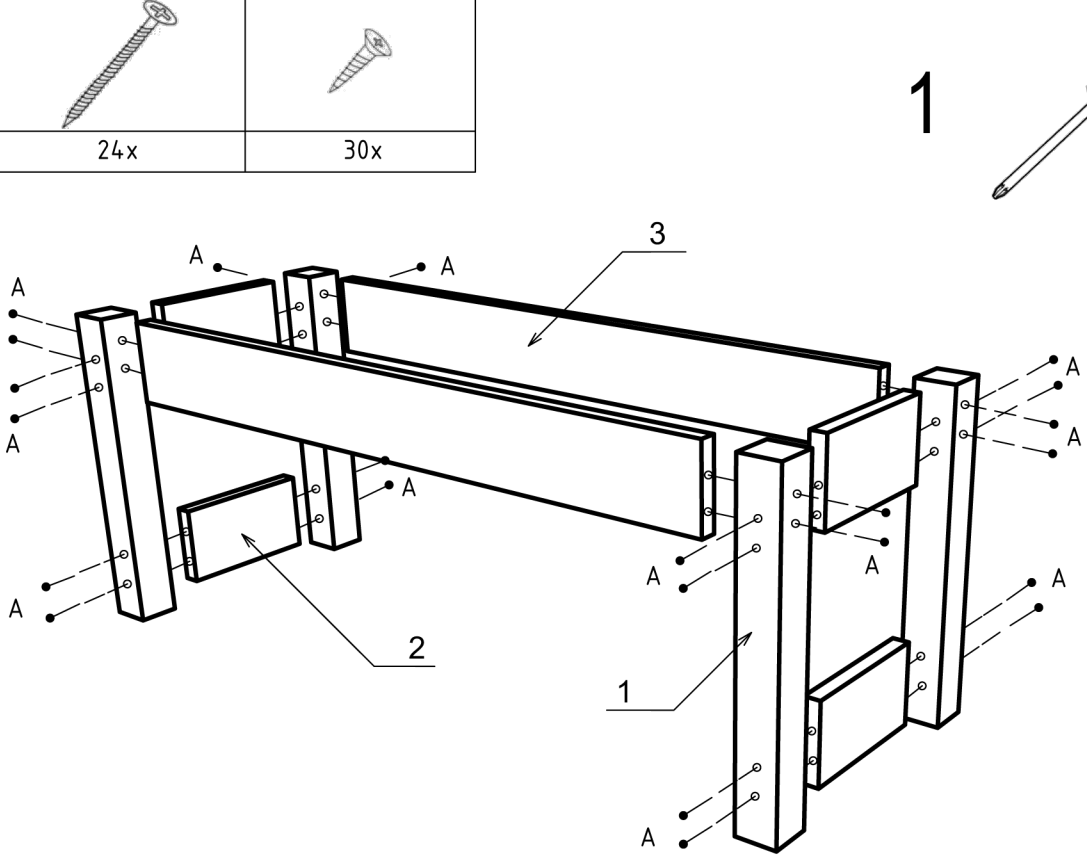

Схема по сборке: Скамья 1000х330х440 из массива сосны

A	B
	
24x	30x

№	Наименование детали	Кол-во, шт.
1	Ножка	4
2	Царга короткая	4
3	Царга длинная	2
4	Планка - К	3
5	Планка - Д	3