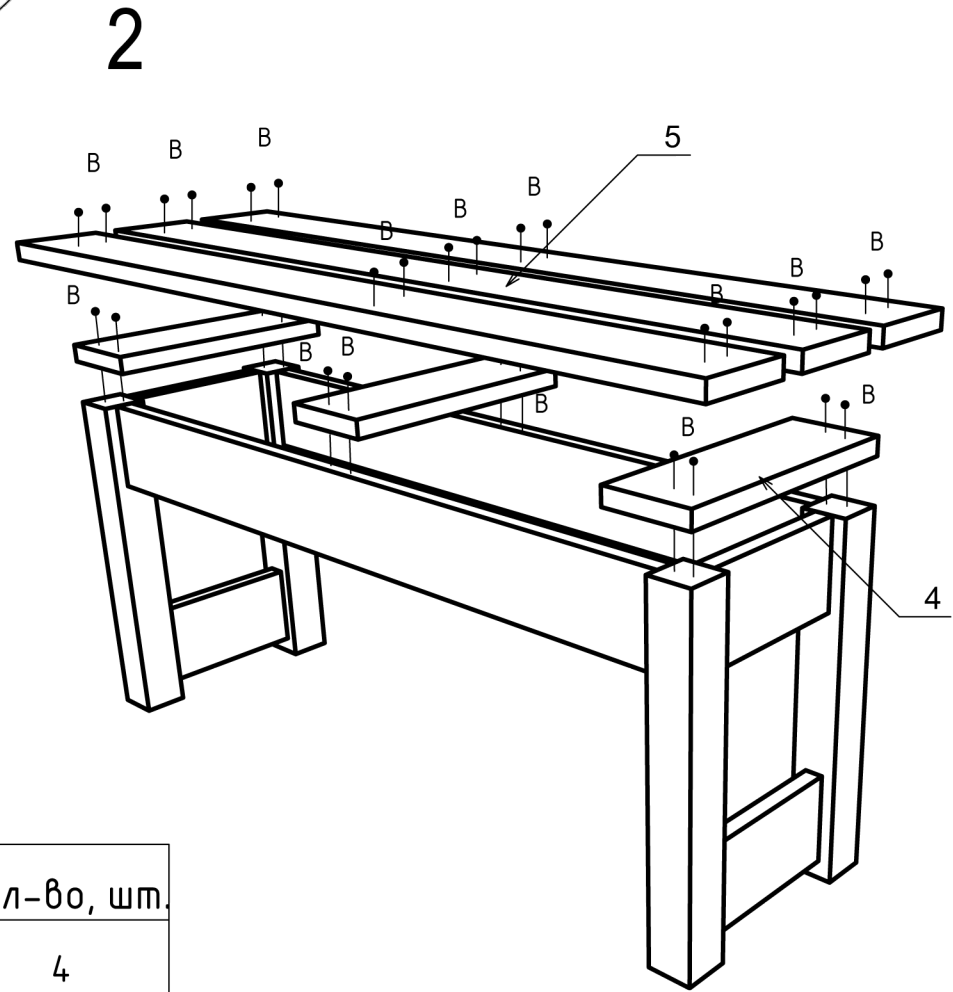

Схема по сборке: Скамья 1000х330х440 из массива сосны

A	B
	
24x	30x

№	Наименование детали	Кол-во, шт.
1	Ножка	4
2	Царга короткая	4
3	Царга длинная	2
4	Планка - К	3
5	Планка - Д	3