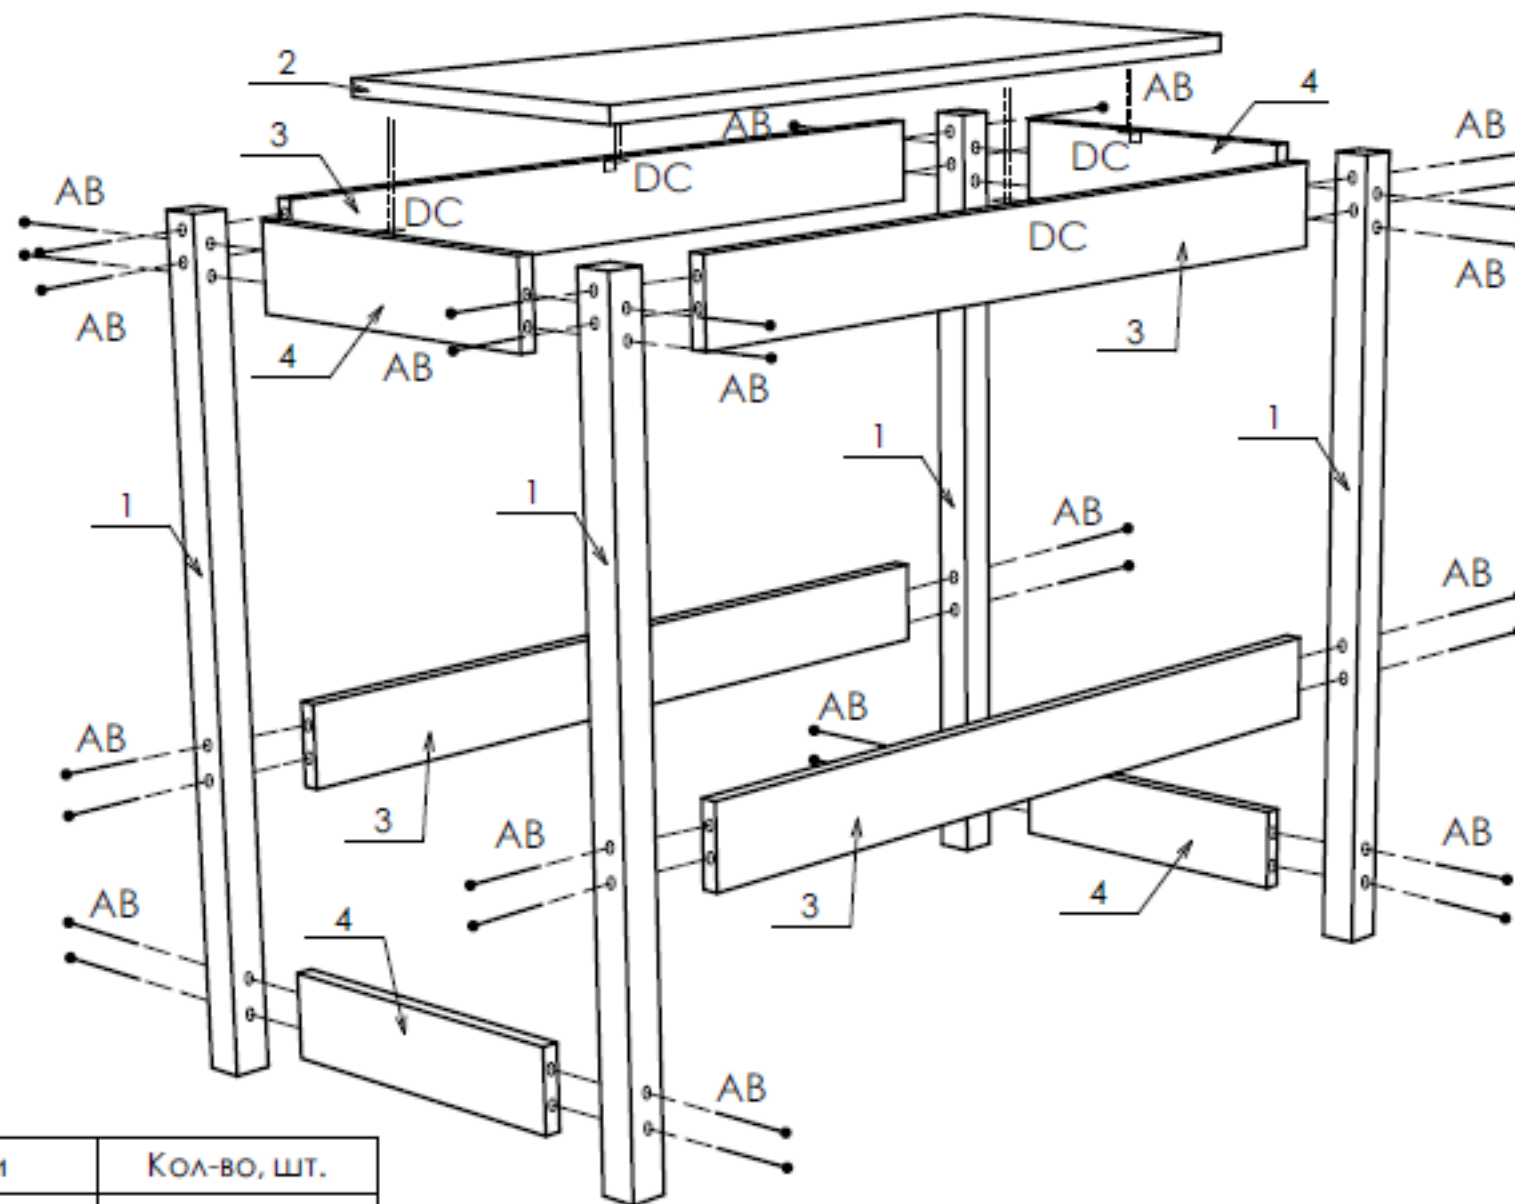

СХЕМА ПО СБОРКЕ СТОЛА "КУБА"

A	B	C	D	E
				
16x	16x	4x	16x	1x

№	Наименование детали	Кол-во, шт.
1	Ножка	4
2	Крышка стола	1
3	Царга передняя	4
4	Царга боковая	4

WWW.MBGREEN.RU

GREEN Активация Windows
Чтобы активировать Windows, перейдите на www.microsoft.com/activation и выберите "Параметры".