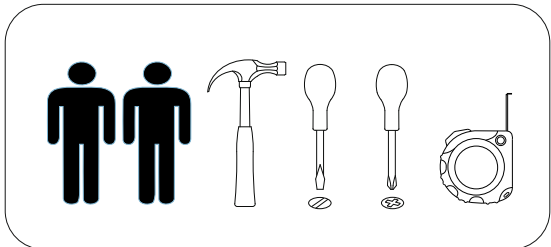

## Ронда КМ-02

800	820	420

№ дет.	Деталь/Detail	Размер/Size	Кол-во/ Quantity	№ упак./ № pack
1	Бок левый/Side left	800x400	1	1/2
2	Бок правый/Side right	800x400	1	1/2
3	Крышка/Top	800x420	1	1/2
4-5	Цоколь/Socle	768x110	2	1/2
6-7	Задняя стенка ДВП/Back side	710x395	2	1/2
8-10	Дно ящика ДВП/Drawer bottom	740x380	3	1/2
11-13	Фасад/Front	230x796	3	1/2
14,16,18	Бок ящика левый/Side left	380x150	3	1/2
15,17,19	Бок ящика правый/Side right	380x150	3	1/2
20-22	Задняя стенка ящика/Back side	711x150	3	1/2
23	Соединитель ДВП/Connector	700	1	1/2