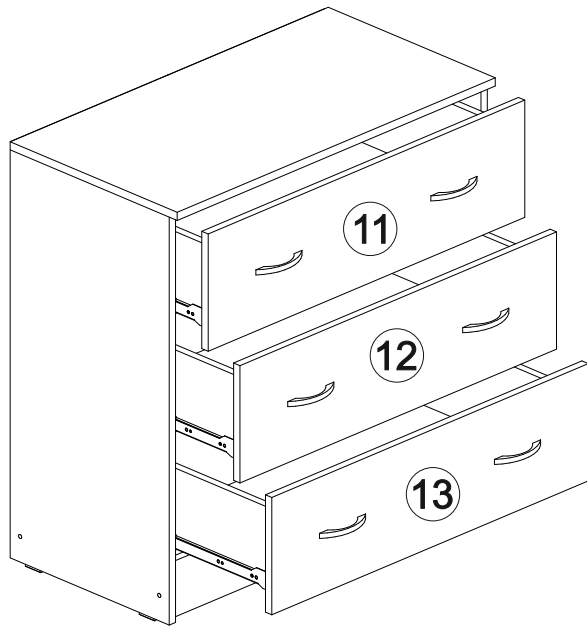

## Ронда КМ-02

800	820	420

№ дет.	Деталь/Detail	Размер/Size	Кол-во/ Quantity	№ упак./ № pack
1	Бок левый/Side left	800x400	1	1/2
2	Бок правый/Side right	800x400	1	1/2
3	Крышка/Top	800x420	1	1/2
4-5	Цоколь/Socle	768x110	2	1/2
6-7	Задняя стенка ДВП/Back side	710x395	2	1/2
8-10	Дно ящика ДВП/Drawer bottom	740x380	3	1/2
11-13	Фасад/Front	230x796	3	1/2
14,16,18	Бок ящика левый/Side left	380x150	3	1/2
15,17,19	Бок ящика правый/Side right	380x150	3	1/2
20-22	Задняя стенка ящика/Back side	711x150	3	1/2
23	Соединитель ДВП/Connector	700	1	1/2

1

2

3

4

13

11

12

5