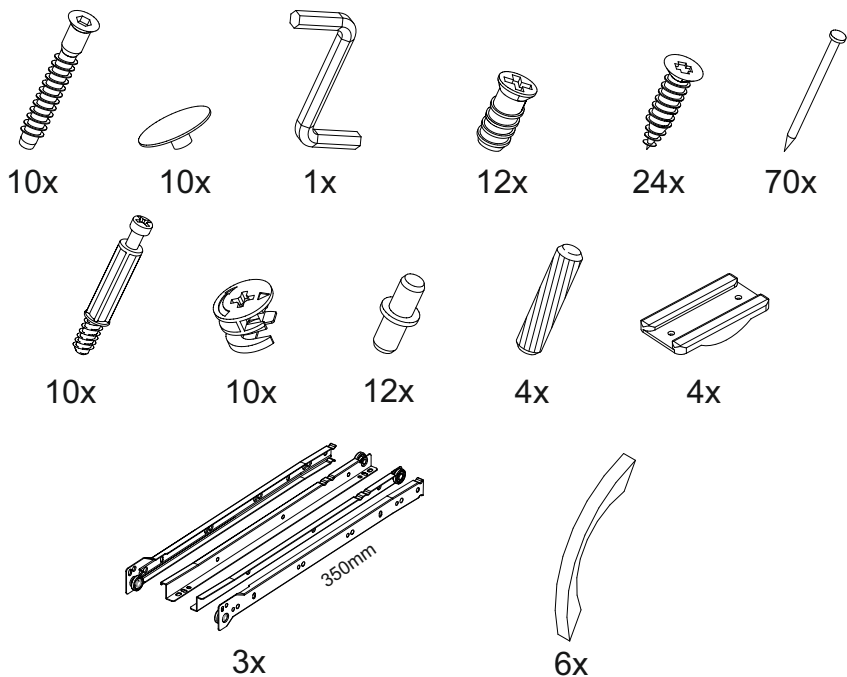

## Ронда КМ-02

800	820	420

№ дет.	Деталь/Detail	Размер/Size	Кол-во/ Quantity	№ упак./ № pack
1	Бок левый/Side left	800x400	1	1/2
2	Бок правый/Side right	800x400	1	1/2
3	Крышка/Top	800x420	1	1/2
4-5	Цоколь/Socle	768x110	2	1/2
6-7	Задняя стенка ДВП/Back side	710x395	2	1/2
8-10	Дно ящика ДВП/Drawer bottom	740x380	3	1/2
11-13	Фасад/Front	230x796	3	1/2
14,16,18	Бок ящика левый/Side left	380x150	3	1/2
15,17,19	Бок ящика правый/Side right	380x150	3	1/2
20-22	Задняя стенка ящика/Back side	711x150	3	1/2
23	Соединитель ДВП/Connector	700	1	1/2

1

2

3

4

13

11

12

5