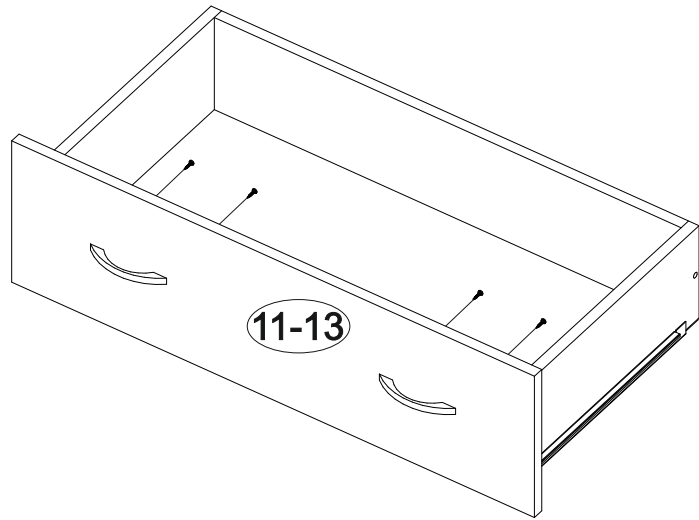

## Ронда КМ-02

800	820	420

№ дет.	Деталь/Detail	Размер/Size	Кол-во/ Quantity	№ упак./ № pack
1	Бок левый/Side left	800x400	1	1/2
2	Бок правый/Side right	800x400	1	1/2
3	Крышка/Top	800x420	1	1/2
4-5	Цоколь/Socle	768x110	2	1/2
6-7	Задняя стенка ДВП/Back side	710x395	2	1/2
8-10	Дно ящика ДВП/Drawer bottom	740x380	3	1/2
11-13	Фасад/Front	230x796	3	1/2
14,16,18	Бок ящика левый/Side left	380x150	3	1/2
15,17,19	Бок ящика правый/Side right	380x150	3	1/2
20-22	Задняя стенка ящика/Back side	711x150	3	1/2
23	Соединитель ДВП/Connector	700	1	1/2

1

2

3

4

13

11

12

5