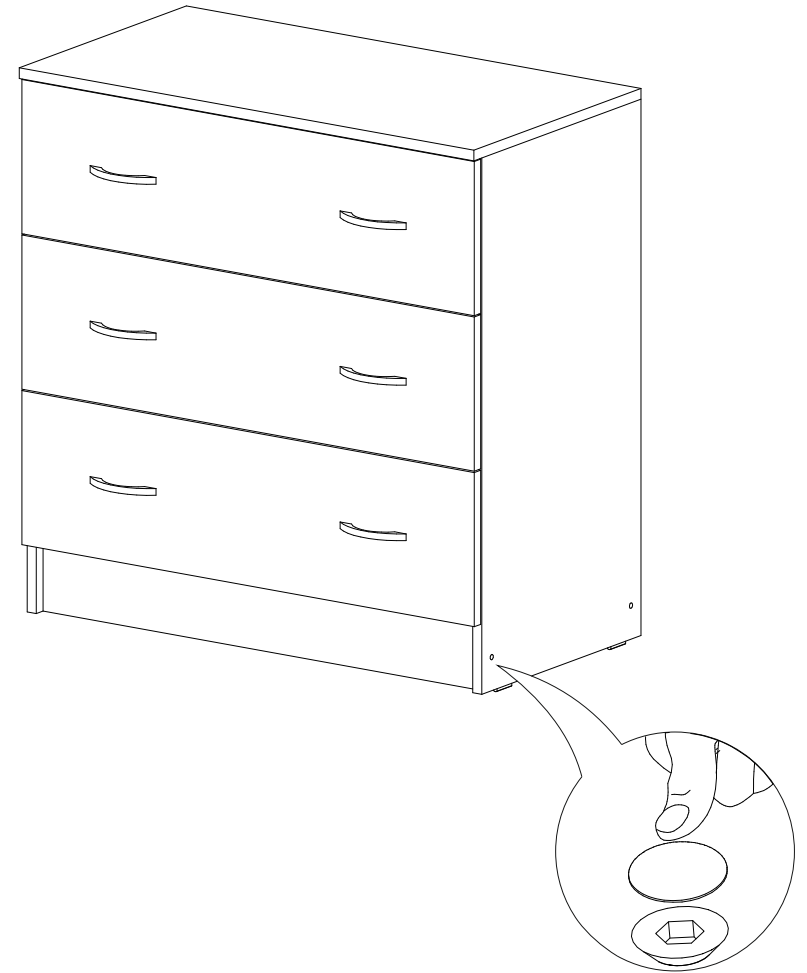

## Ронда КМ-02

800	820	420

№ дет.	Деталь/Detail	Размер/Size	Кол-во/ Quantity	№ упак./ № pack
1	Бок левый/Side left	800x400	1	1/2
2	Бок правый/Side right	800x400	1	1/2
3	Крышка/Top	800x420	1	1/2
4-5	Цоколь/Socle	768x110	2	1/2
6-7	Задняя стенка ДВП/Back side	710x395	2	1/2
8-10	Дно ящика ДВП/Drawer bottom	740x380	3	1/2
11-13	Фасад/Front	230x796	3	1/2
14,16,18	Бок ящика левый/Side left	380x150	3	1/2
15,17,19	Бок ящика правый/Side right	380x150	3	1/2
20-22	Задняя стенка ящика/Back side	711x150	3	1/2
23	Соединитель ДВП/Connector	700	1	1/2

1

2

3

4

13

11

12

5