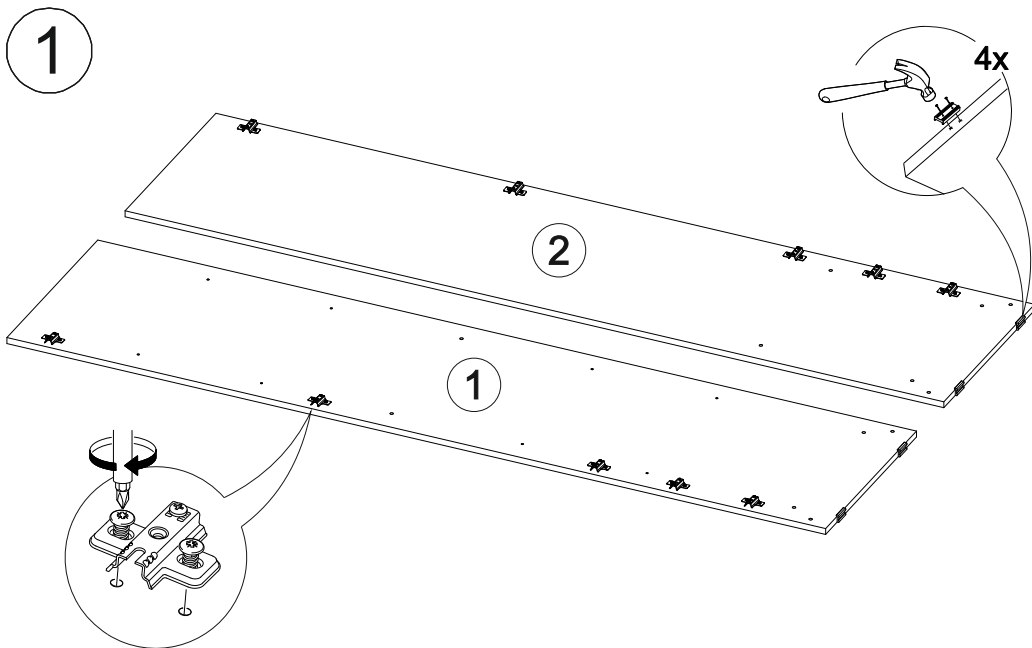

13x

В мебельном наборе могут быть конструктивные изменения, не указанные в данной инструкции и не ухудшающие качество изделия.

21

№ дет.	Деталь/Detail	Размер/Size	Кол-во/ Quantity	№ упак./ № pack
1	Бок левый/Side left	2100x500	1	1/4
2	Бок правый/Side right	2100x500	1	1/4
3	Перегородка/Side middle	1984x500	1	1/4
4-8	Задняя стенка ДВП/Back side	1195x402	5	1/4
9-10	Дно ящика ДВП/Drawer bottom	450x340	2	1/4
11-14	Соединитель ДВП/Connector	1168	4	1/4
15	Крышка/Top	1200x520	1	2/4
16	Вязка/Connecting element	1168x500	1	2/4
17	Вязка/Connecting element	768x500	1	2/4
18-19	Цоколь/Socle	1168x100	2	2/4
20-23	Полка/Shelf	384x500	4	2/4
24	Вязка/Connecting element	384x500	1	2/4
25	Перегородка/Side middle	372x500	1	2/4
26,28	Бок ящика левый/Side left	450x140	2	2/4
27,29	Бок ящика правый/Side right	450x140	2	2/4
30-31	Задняя стенка ящика/Back side	311x140	2	2/4
32	Труба овальная/Oval tube	762	1	2/4
33-35	Фасад/Front	1600x396	3	3/4
36-37	Фасад/Front	396x396	2	3/4
38-39	Фасад/Front	196x396	2	3/4
40	Зеркало/Mirror	1500x300	1	3/4