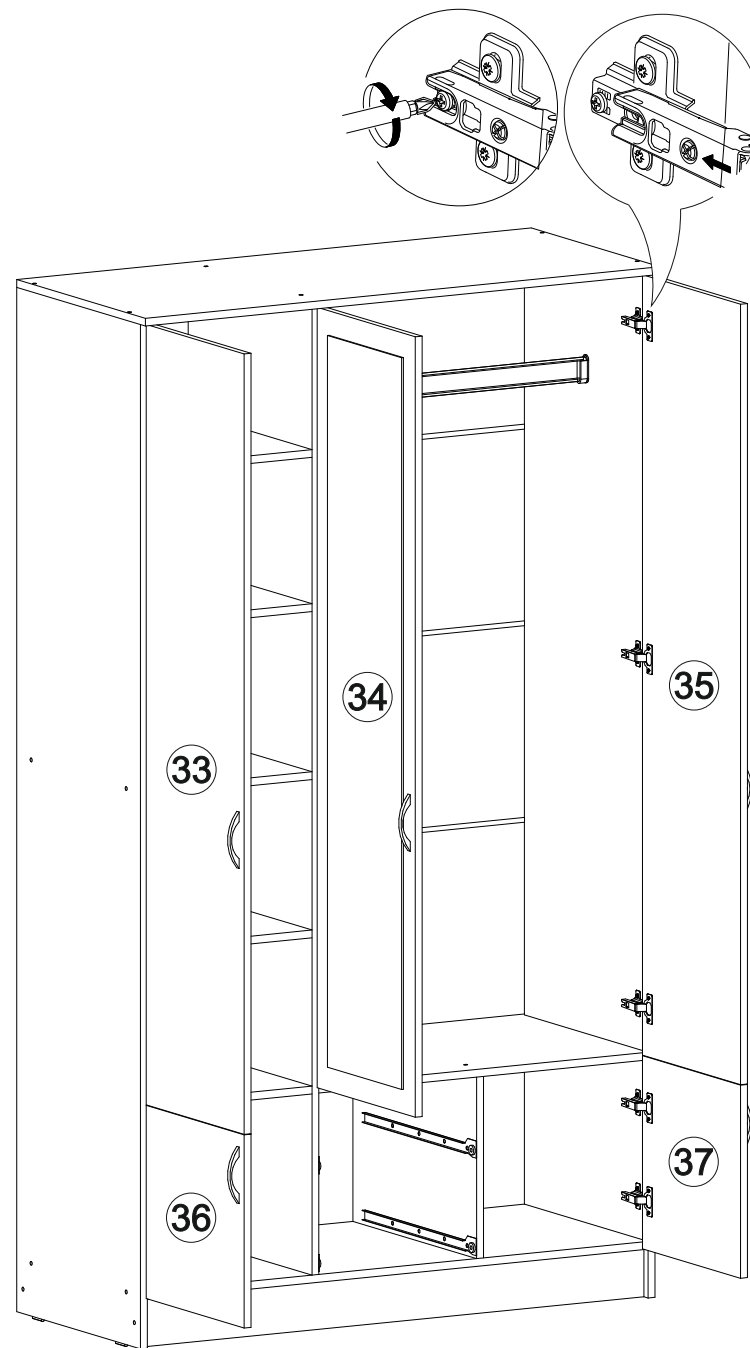

20

Внимание! Монтаж зеркал/стекол к фасадам производится самостоятельно на двусторонний скотч и/или клеймеры **ОБЯЗАТЕЛЬНО** для крепления необходимо использовать монтажный клей «жидкие гвозди»