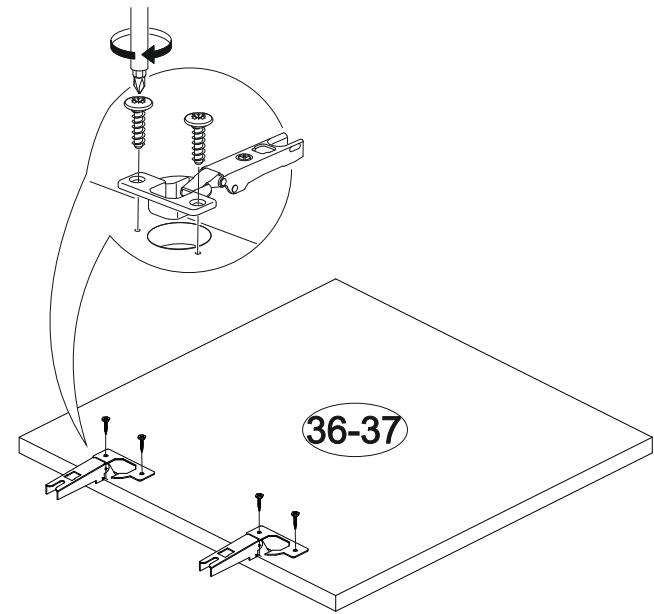

13x

В мебельном наборе могут быть конструктивные изменения, не указанные в данной инструкции и не ухудшающие качество изделия.

21

№ дет.	Деталь/Detail	Размер/Size	Кол-во/ Quantity	№ упак./ № pack
1	Бок левый/Side left	2100x500	1	1/4
2	Бок правый/Side right	2100x500	1	1/4
3	Перегородка/Side middle	1984x500	1	1/4
4-8	Задняя стенка ДВП/Back side	1195x402	5	1/4
9-10	Дно ящика ДВП/Drawer bottom	450x340	2	1/4
11-14	Соединитель ДВП/Connector	1168	4	1/4
15	Крышка/Top	1200x520	1	2/4
16	Вязка/Connecting element	1168x500	1	2/4
17	Вязка/Connecting element	768x500	1	2/4
18-19	Цоколь/Socle	1168x100	2	2/4
20-23	Полка/Shelf	384x500	4	2/4
24	Вязка/Connecting element	384x500	1	2/4
25	Перегородка/Side middle	372x500	1	2/4
26,28	Бок ящика левый/Side left	450x140	2	2/4
27,29	Бок ящика правый/Side right	450x140	2	2/4
30-31	Задняя стенка ящика/Back side	311x140	2	2/4
32	Труба овальная/Oval tube	762	1	2/4
33-35	Фасад/Front	1600x396	3	3/4
36-37	Фасад/Front	396x396	2	3/4
38-39	Фасад/Front	196x396	2	3/4
40	Зеркало/Mirror	1500x300	1	3/4

16

17

14

15

7

8

9

10