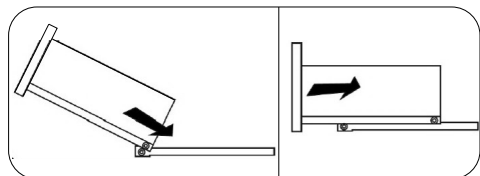

13x

В мебельном наборе могут быть конструктивные изменения, не указанные в данной инструкции и не ухудшающие качество изделия.

21

№ дет.	Деталь/Detail	Размер/Size	Кол-во/ Quantity	№ упак./ № pack
1	Бок левый/Side left	2100x500	1	1/4
2	Бок правый/Side right	2100x500	1	1/4
3	Перегородка/Side middle	1984x500	1	1/4
4-8	Задняя стенка ДВП/Back side	1195x402	5	1/4
9-10	Дно ящика ДВП/Drawer bottom	450x340	2	1/4
11-14	Соединитель ДВП/Connector	1168	4	1/4
15	Крышка/Top	1200x520	1	2/4
16	Вязка/Connecting element	1168x500	1	2/4
17	Вязка/Connecting element	768x500	1	2/4
18-19	Цоколь/Socle	1168x100	2	2/4
20-23	Полка/Shelf	384x500	4	2/4
24	Вязка/Connecting element	384x500	1	2/4
25	Перегородка/Side middle	372x500	1	2/4
26,28	Бок ящика левый/Side left	450x140	2	2/4
27,29	Бок ящика правый/Side right	450x140	2	2/4
30-31	Задняя стенка ящика/Back side	311x140	2	2/4
32	Труба овальная/Oval tube	762	1	2/4
33-35	Фасад/Front	1600x396	3	3/4
36-37	Фасад/Front	396x396	2	3/4
38-39	Фасад/Front	196x396	2	3/4
40	Зеркало/Mirror	1500x300	1	3/4