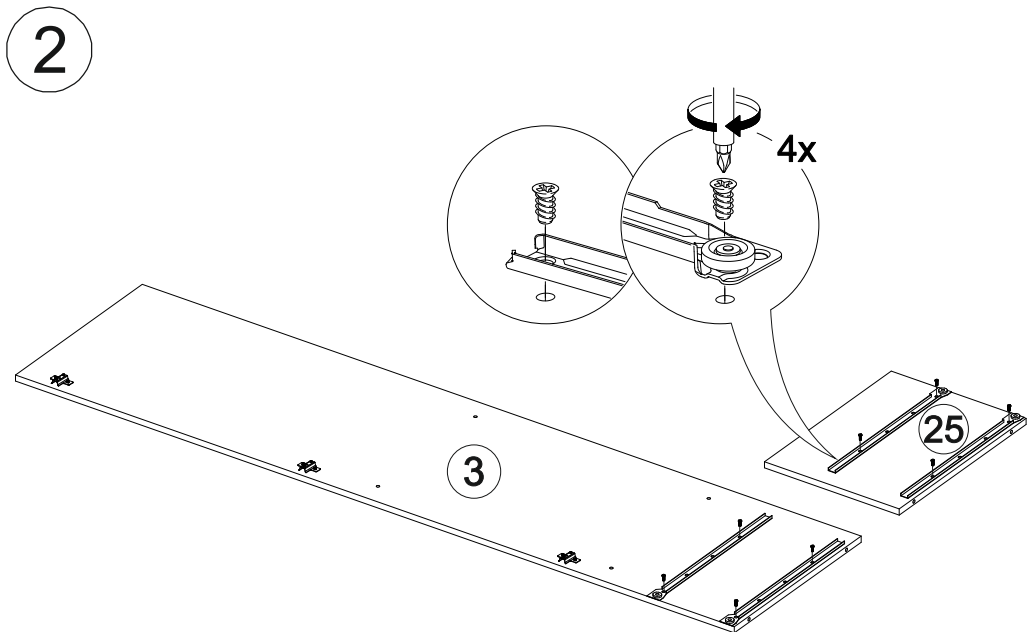

13x

В мебельном наборе могут быть конструктивные изменения, не указанные в данной инструкции и не ухудшающие качество изделия.

21

№ дет.	Деталь/Detail	Размер/Size	Кол-во/ Quantity	№ упак./ № pack
1	Бок левый/Side left	2100x500	1	1/4
2	Бок правый/Side right	2100x500	1	1/4
3	Перегородка/Side middle	1984x500	1	1/4
4-8	Задняя стенка ДВП/Back side	1195x402	5	1/4
9-10	Дно ящика ДВП/Drawer bottom	450x340	2	1/4
11-14	Соединитель ДВП/Connector	1168	4	1/4
15	Крышка/Top	1200x520	1	2/4
16	Вязка/Connecting element	1168x500	1	2/4
17	Вязка/Connecting element	768x500	1	2/4
18-19	Цоколь/Socle	1168x100	2	2/4
20-23	Полка/Shelf	384x500	4	2/4
24	Вязка/Connecting element	384x500	1	2/4
25	Перегородка/Side middle	372x500	1	2/4
26,28	Бок ящика левый/Side left	450x140	2	2/4
27,29	Бок ящика правый/Side right	450x140	2	2/4
30-31	Задняя стенка ящика/Back side	311x140	2	2/4
32	Труба овальная/Oval tube	762	1	2/4
33-35	Фасад/Front	1600x396	3	3/4
36-37	Фасад/Front	396x396	2	3/4
38-39	Фасад/Front	196x396	2	3/4
40	Зеркало/Mirror	1500x300	1	3/4