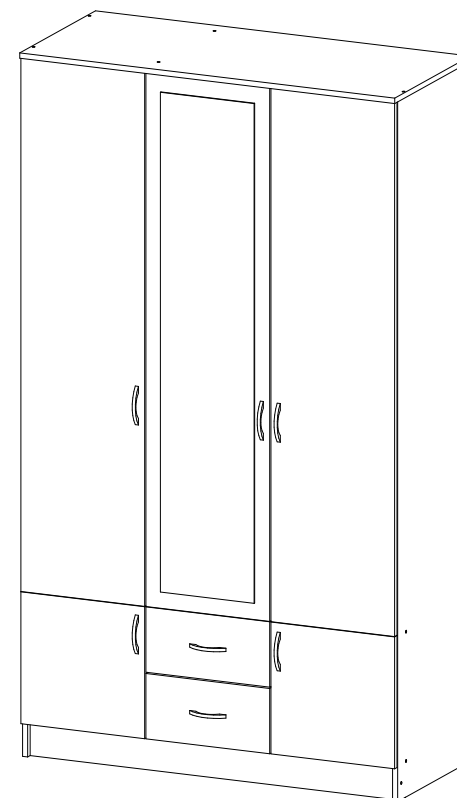

Шкаф Ронда ШК-3

1200	2120	520

34x

28x

1x

34x

60x

100x

13x

В мебельном наборе могут быть конструктивные изменения, не указанные в данной инструкции и не ухудшающие качество изделия.

21

№ дет.	Деталь/Detail	Размер/Size	Кол-во/ Quantity	№ упак./ № pack
1	Бок левый/Side left	2100x500	1	1/4
2	Бок правый/Side right	2100x500	1	1/4
3	Перегородка/Side middle	1984x500	1	1/4
4-8	Задняя стенка ДВП/Back side	1195x402	5	1/4
9-10	Дно ящика ДВП/Drawer bottom	450x340	2	1/4
11-14	Соединитель ДВП/Connector	1168	4	1/4
15	Крышка/Top	1200x520	1	2/4
16	Вязка/Connecting element	1168x500	1	2/4
17	Вязка/Connecting element	768x500	1	2/4
18-19	Цоколь/Socle	1168x100	2	2/4
20-23	Полка/Shelf	384x500	4	2/4
24	Вязка/Connecting element	384x500	1	2/4
25	Перегородка/Side middle	372x500	1	2/4
26,28	Бок ящика левый/Side left	450x140	2	2/4
27,29	Бок ящика правый/Side right	450x140	2	2/4
30-31	Задняя стенка ящика/Back side	311x140	2	2/4
32	Труба овальная/Oval tube	762	1	2/4
33-35	Фасад/Front	1600x396	3	3/4
36-37	Фасад/Front	396x396	2	3/4
38-39	Фасад/Front	196x396	2	3/4
40	Зеркало/Mirror	1500x300	1	3/4