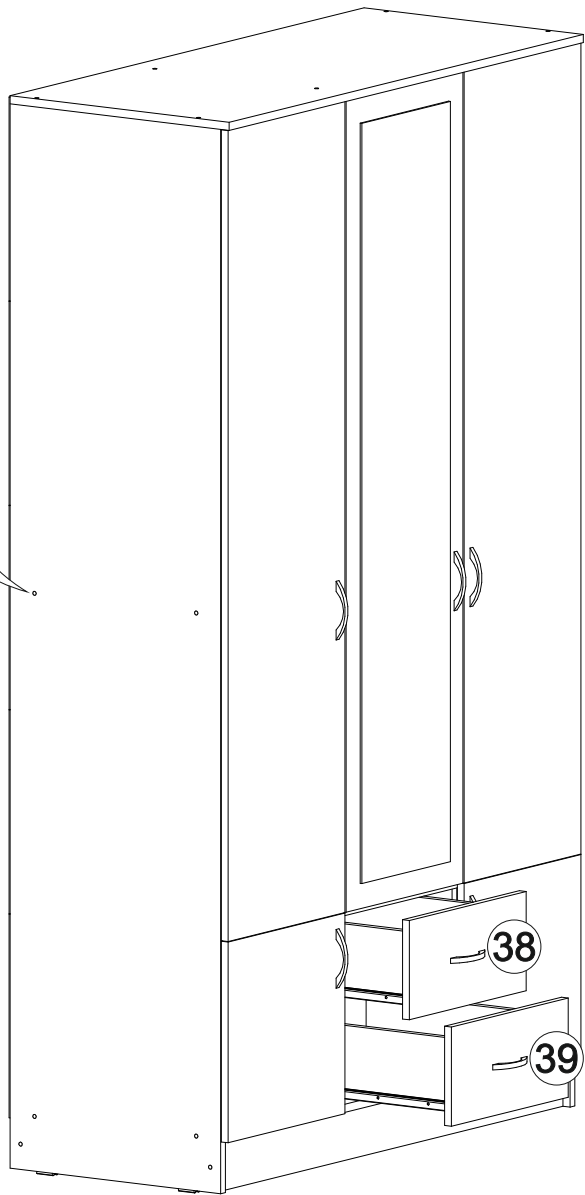

Шкаф Ронда ШК-3

1200	2120	520

34x

28x

1x

34x

60x

100x

13x

В мебельном наборе могут быть конструктивные изменения, не указанные в данной инструкции и не ухудшающие качество изделия.

21

№ дет.	Деталь/Detail	Размер/Size	Кол-во/ Quantity	№ упак./ № pack
1	Бок левый/Side left	2100x500	1	1/4
2	Бок правый/Side right	2100x500	1	1/4
3	Перегородка/Side middle	1984x500	1	1/4
4-8	Задняя стенка ДВП/Back side	1195x402	5	1/4
9-10	Дно ящика ДВП/Drawer bottom	450x340	2	1/4
11-14	Соединитель ДВП/Connector	1168	4	1/4
15	Крышка/Top	1200x520	1	2/4
16	Вязка/Connecting element	1168x500	1	2/4
17	Вязка/Connecting element	768x500	1	2/4
18-19	Цоколь/Socle	1168x100	2	2/4
20-23	Полка/Shelf	384x500	4	2/4
24	Вязка/Connecting element	384x500	1	2/4
25	Перегородка/Side middle	372x500	1	2/4
26,28	Бок ящика левый/Side left	450x140	2	2/4
27,29	Бок ящика правый/Side right	450x140	2	2/4
30-31	Задняя стенка ящика/Back side	311x140	2	2/4
32	Труба овальная/Oval tube	762	1	2/4
33-35	Фасад/Front	1600x396	3	3/4
36-37	Фасад/Front	396x396	2	3/4
38-39	Фасад/Front	196x396	2	3/4
40	Зеркало/Mirror	1500x300	1	3/4