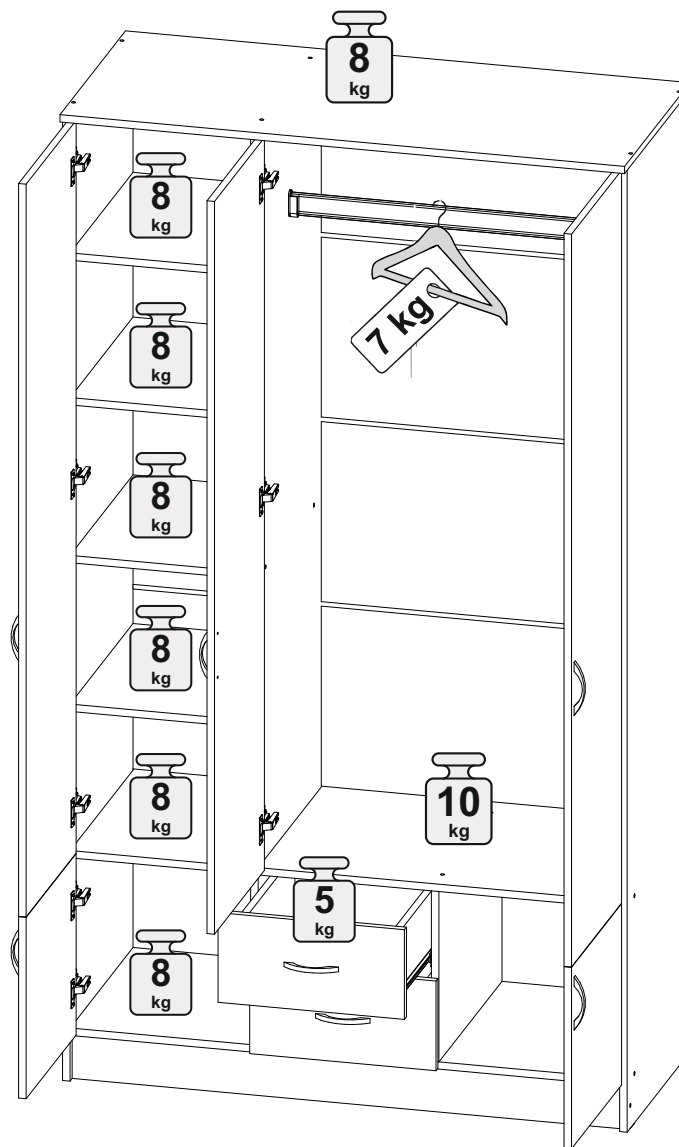

Шкаф Ронда ШК-3

1200	2120	520

34x

28x

1x

34x

60x

100x

13x

В мебельном наборе могут быть конструктивные изменения, не указанные в данной инструкции и не ухудшающие качество изделия.

21

№ дет.	Деталь/Detail	Размер/Size	Кол-во/ Quantity	№ упак./ № pack
1	Бок левый/Side left	2100x500	1	1/4
2	Бок правый/Side right	2100x500	1	1/4
3	Перегородка/Side middle	1984x500	1	1/4
4-8	Задняя стенка ДВП/Back side	1195x402	5	1/4
9-10	Дно ящика ДВП/Drawer bottom	450x340	2	1/4
11-14	Соединитель ДВП/Connector	1168	4	1/4
15	Крышка/Top	1200x520	1	2/4
16	Вязка/Connecting element	1168x500	1	2/4
17	Вязка/Connecting element	768x500	1	2/4
18-19	Цоколь/Socle	1168x100	2	2/4
20-23	Полка/Shelf	384x500	4	2/4
24	Вязка/Connecting element	384x500	1	2/4
25	Перегородка/Side middle	372x500	1	2/4
26,28	Бок ящика левый/Side left	450x140	2	2/4
27,29	Бок ящика правый/Side right	450x140	2	2/4
30-31	Задняя стенка ящика/Back side	311x140	2	2/4
32	Труба овальная/Oval tube	762	1	2/4
33-35	Фасад/Front	1600x396	3	3/4
36-37	Фасад/Front	396x396	2	3/4
38-39	Фасад/Front	196x396	2	3/4
40	Зеркало/Mirror	1500x300	1	3/4