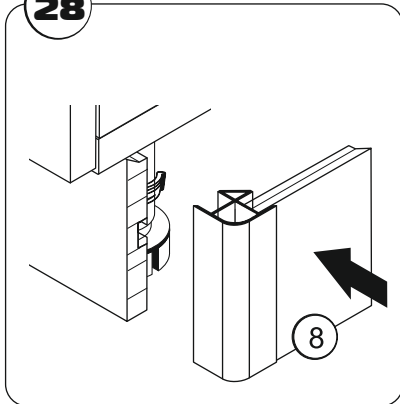

19

OPENING LEFT
открывание влево

OPENING RIGHT
открывание вправо

Ø 5MM.

FACADE
TOP
фасад верх

13

! Цоколь размером 597 мм. урезать по размеру при необходимости.

Plinth size 597 mm. cut to size if necessary.

26

CONNECT TO SITTING
PLINTH AFTER CLOSING

Соединить с соседним
цоколем, после защел-
кивания.

27

28

**Tag from the manufacturer Only
for the Customs Union countries.**

**Вырезать и наклеить ярлык в зависимости от модели, на заднюю
стенку модуля.**