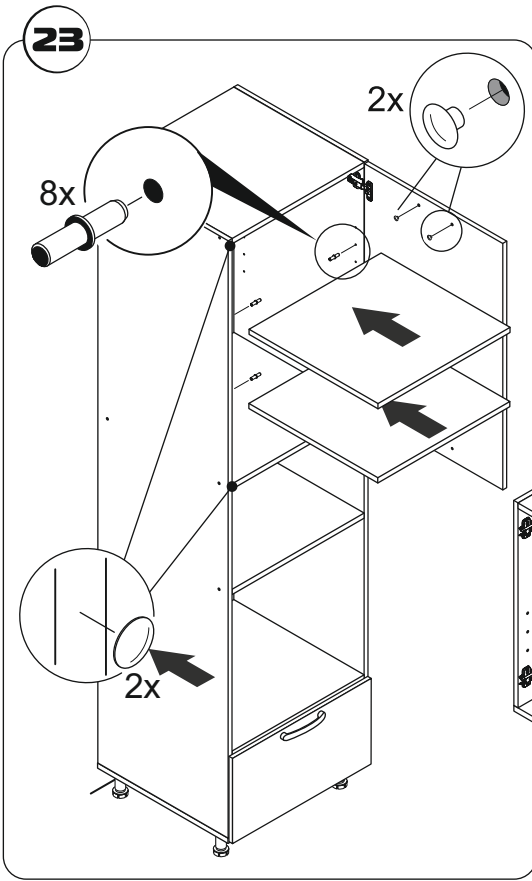

19

OPENING LEFT
открывание влево

OPENING RIGHT
открывание вправо

Ø 5MM.

FACADE
TOP
фасад верх

13

! Цоколь размером 597 мм. урезать по размеру при необходимости.

Plinth size 597 mm. cut to size if necessary.