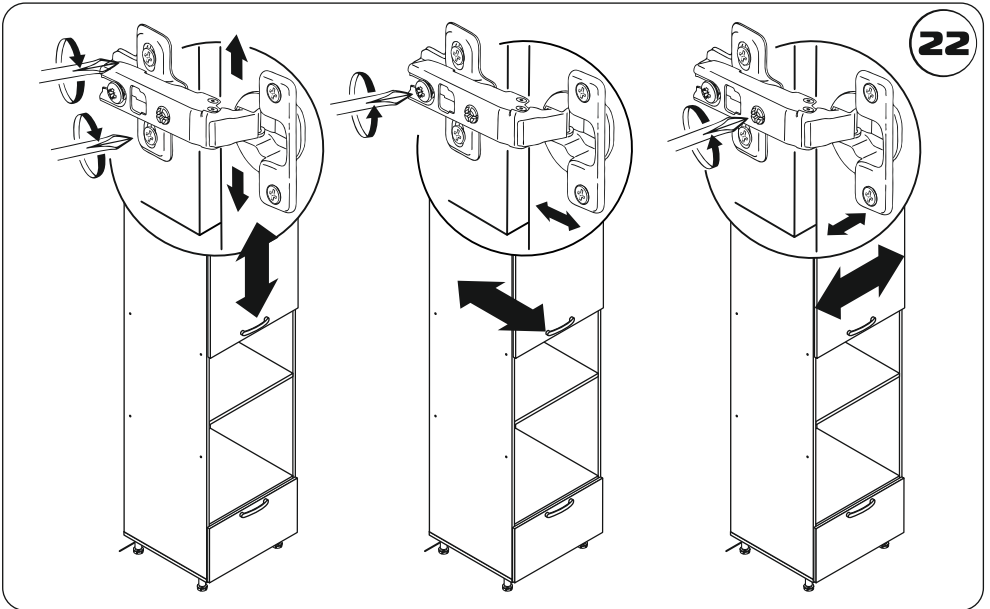

19

OPENING LEFT
открывание влево

OPENING RIGHT
открывание вправо

Ø 5MM.

FACADE
TOP
фасад верх

13

! Цоколь размером 597 мм. урезать по размеру при необходимости.

Plinth size 597 mm. cut to size if necessary.

26

CONNECT TO SITTING
PLINTH AFTER CLOSING

Соединить с соседним
цоколем, после защел-
кивания.

27

28

**Tag from the manufacturer Only
for the Customs Union countries.**

**Вырезать и наклеить ярлык в зависимости от модели, на заднюю
стенку модуля.**