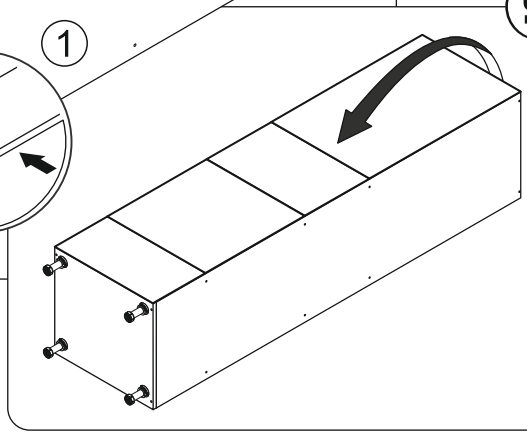

3

4

7

$a=b$

Откройте упаковку 2/3 и 3/4

8

9

18

19

OPENING LEFT
открывание влево

OPENING RIGHT
открывание вправо

Ø 5MM.

FACADE
TOP
фасад верх

13

! Цоколь размером 597 мм. урезать по размеру при необходимости.

Plinth size 597 mm. cut to size if necessary.