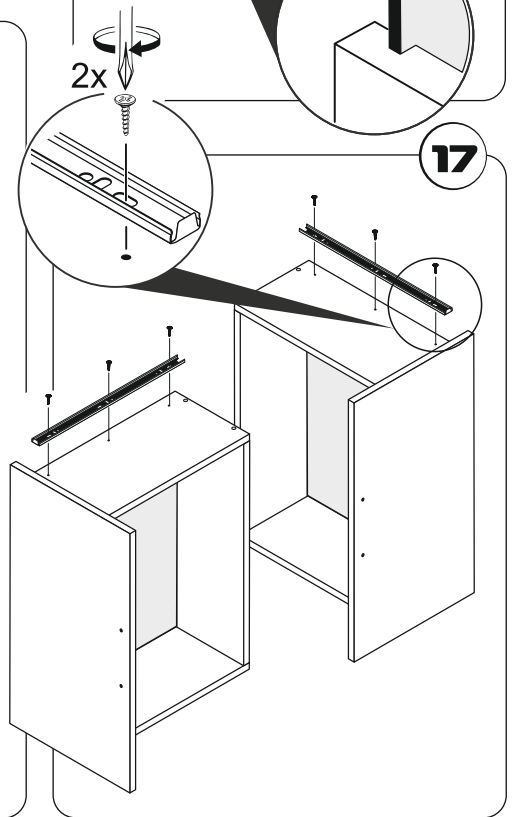

3

4

7

$a=b$

Откройте упаковку 2/3 и 3/4

8

9

18

19

OPENING LEFT
открывание влево

OPENING RIGHT
открывание вправо

Ø 5MM.

FACADE
TOP
фасад верх

13

! Цоколь размером 597 мм. урезать по размеру при необходимости.

Plinth size 597 mm. cut to size if necessary.