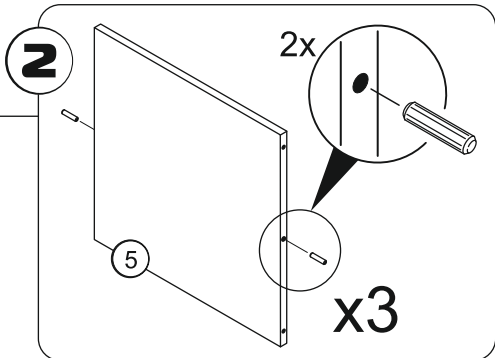

**Кухня «РАВЕННА»
П60 1д 1ящ дух/микроволн
П60 1д 1ящ дух/микроволн
высокий**

**Kitchen RAVENNA
P60 1d 1dr oven/microwave
P60 1d 1dr oven/microwave
high**

*Для П60 1д 1ящ высокий
FOR P60 1d 1dr high

№	a*b*c	x	№→...
1	2020/2226*560 x16	x1	1/3
2	568 x 560 x 16	x1	1/3
3	2020/2226*560 x16	x1	1/3
4	564 x 555 x 16	x2	1/3
5	568 x 560 x 16	x3	1/3
6	600 x 560 x 16	x1	1/3
7	597 x 96 x 10	x1	1/3
8	510 x 96 x 10	x1	1/3
9	318 x 596 x 3	x1	1/3
10	602 x 296 x 3	x2	1/3
11	396 x 596 x 3	x1	1/3
12	716/92* x 596 x 3	x1	2/3
13	716/920* x 596 x 16	x1	2/3
14	596 x 318 x 16	x1	3/3
15	400 x 197 x 16	x1	1/3
16	510 x 197 x 16	x1	1/3
17	520 x 394 x 3	x1	1/3
18	400 x 197 x 16	x1	1/3

19

OPENING LEFT
открывание влево

OPENING RIGHT
открывание вправо

Ø 5MM.

FACADE
TOP
фасад верх

13

! Цоколь размером 597 мм. урезать по размеру при необходимости.

Plinth size 597 mm. cut to size if necessary.