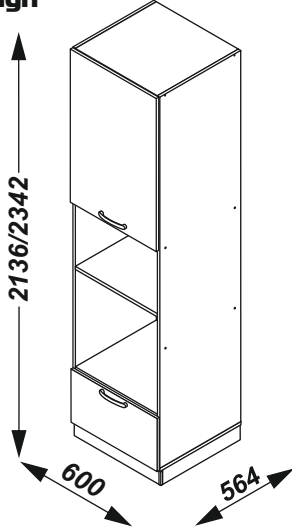

**Кухня «РАВЕННА»
П60 1д 1ящ дух/микроволн
П60 1д 1ящ дух/микроволн
высокий**

**Kitchen RAVENNA
P60 1d 1dr oven/microwave
P60 1d 1dr oven/microwave
high**

*Для П60 1д 1ящ высокий
FOR P60 1d 1dr high

№	a*b*c	x	№→...
1	2020/2226*560 x16	x1	1/3
2	568 x 560 x 16	x1	1/3
3	2020/2226*560 x16	x1	1/3
4	564 x 555 x 16	x2	1/3
5	568 x 560 x 16	x3	1/3
6	600 x 560 x 16	x1	1/3
7	597 x 96 x 10	x1	1/3
8	510 x 96 x 10	x1	1/3
9	318 x 596 x 3	x1	1/3
10	602 x 296 x 3	x2	1/3
11	396 x 596 x 3	x1	1/3
12	716/92* x 596 x 3	x1	2/3
13	716/920* x 596 x 16	x1	2/3
14	596 x 318 x 16	x1	3/3
15	400 x 197 x 16	x1	1/3
16	510 x 197 x 16	x1	1/3
17	520 x 394 x 3	x1	1/3
18	400 x 197 x 16	x1	1/3

3

4

7

$a=b$

Откройте упаковку 2/3 и 3/4

8

9

18

19

OPENING LEFT
открывание влево

OPENING RIGHT
открывание вправо

Ø 5MM.

FACADE
TOP
фасад верх

13

! Цоколь размером 597 мм. урезать по размеру при необходимости.

Plinth size 597 mm. cut to size if necessary.