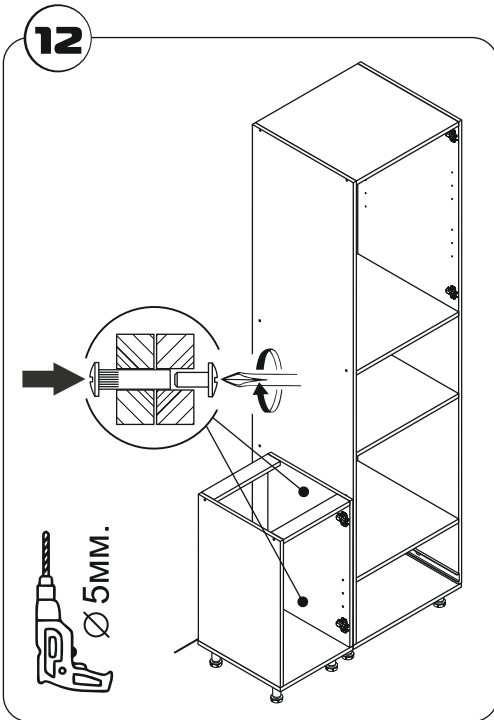

3

4

7

$a=b$

Откройте упаковку 2/3 и 3/4

8

9

18

19

OPENING LEFT
открывание влево

OPENING RIGHT
открывание вправо

Ø 5MM.

FACADE
TOP
фасад верх

13

! Цоколь размером 597 мм. урезать по размеру при необходимости.

Plinth size 597 mm. cut to size if necessary.