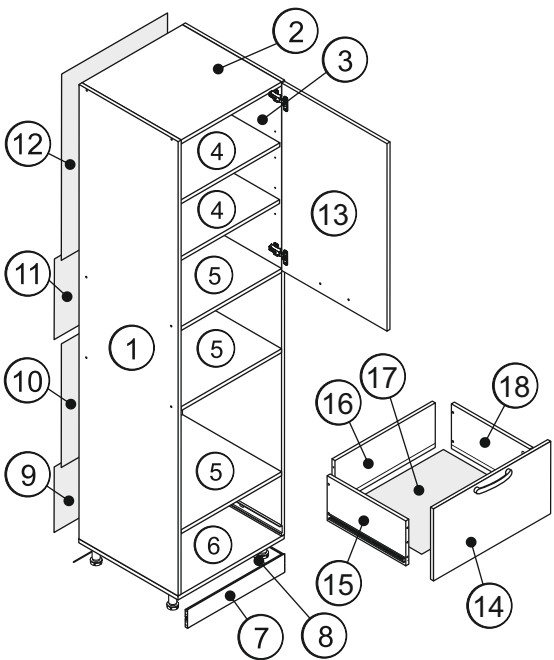

**Кухня «РАВЕННА»
П60 1д 1ящ дух/микроволн
П60 1д 1ящ дух/микроволн
высокий**

**Kitchen RAVENNA
P60 1d 1dr oven/microwave
P60 1d 1dr oven/microwave
high**

*Для П60 1д 1ящ высокий
FOR P60 1d 1dr high

№	a*b*c	x	№→...
1	2020/2226*560 x16	x1	1/3
2	568 x 560 x 16	x1	1/3
3	2020/2226*560 x16	x1	1/3
4	564 x 555 x 16	x2	1/3
5	568 x 560 x 16	x3	1/3
6	600 x 560 x 16	x1	1/3
7	597 x 96 x 10	x1	1/3
8	510 x 96 x 10	x1	1/3
9	318 x 596 x 3	x1	1/3
10	602 x 296 x 3	x2	1/3
11	396 x 596 x 3	x1	1/3
12	716/92* x 596 x 3	x1	2/3
13	716/920* x 596 x 16	x1	2/3
14	596 x 318 x 16	x1	3/3
15	400 x 197 x 16	x1	1/3
16	510 x 197 x 16	x1	1/3
17	520 x 394 x 3	x1	1/3
18	400 x 197 x 16	x1	1/3

3

4

7

$a=b$

Откройте упаковку 2/3 и 3/4

8

9

18

19

OPENING LEFT
открывание влево

OPENING RIGHT
открывание вправо

Ø 5MM.

FACADE
TOP
фасад верх

13

! Цоколь размером 597 мм. урезать по размеру при необходимости.

Plinth size 597 mm. cut to size if necessary.