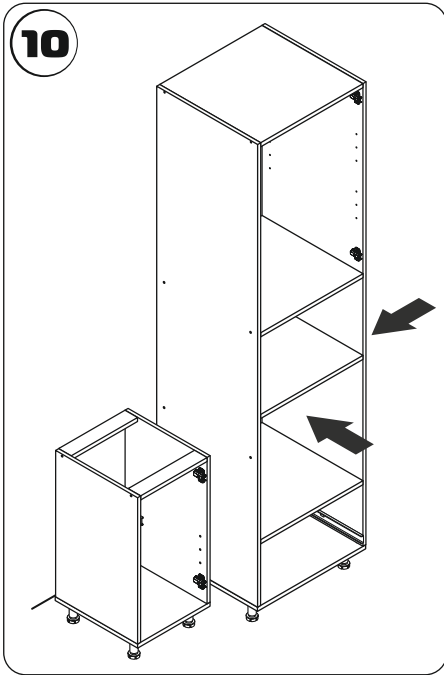

3

4

7

$a=b$

Откройте упаковку 2/3 и 3/4

8

9

18

19

OPENING LEFT
открывание влево

OPENING RIGHT
открывание вправо

Ø 5MM.

FACADE
TOP
фасад верх

13

! Цоколь размером 597 мм. урезать по размеру при необходимости.

Plinth size 597 mm. cut to size if necessary.