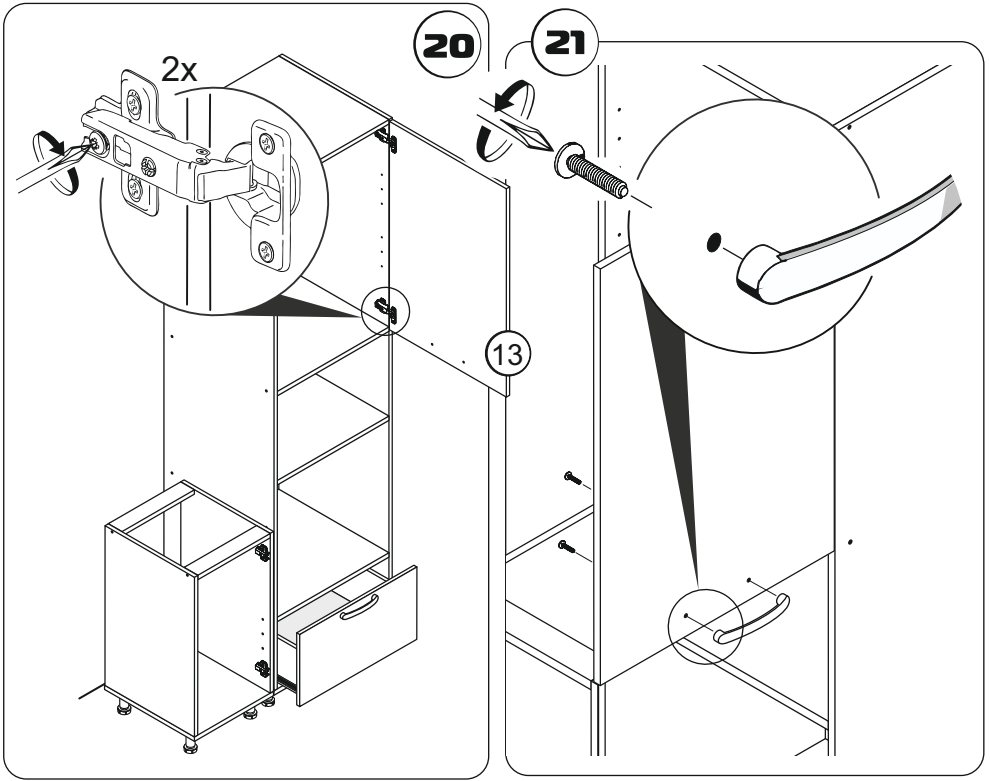

19

OPENING LEFT
открывание влево

OPENING RIGHT
открывание вправо

Ø 5MM.

FACADE
TOP
фасад верх

13

! Цоколь размером 597 мм. урезать по размеру при необходимости.

Plinth size 597 mm. cut to size if necessary.

26

CONNECT TO SITTING
PLINTH AFTER CLOSING

Соединить с соседним
цоколем, после защел-
кивания.

27

28

**Tag from the manufacturer Only
for the Customs Union countries.**

**Вырезать и наклеить ярлык в зависимости от модели, на заднюю
стенку модуля.**