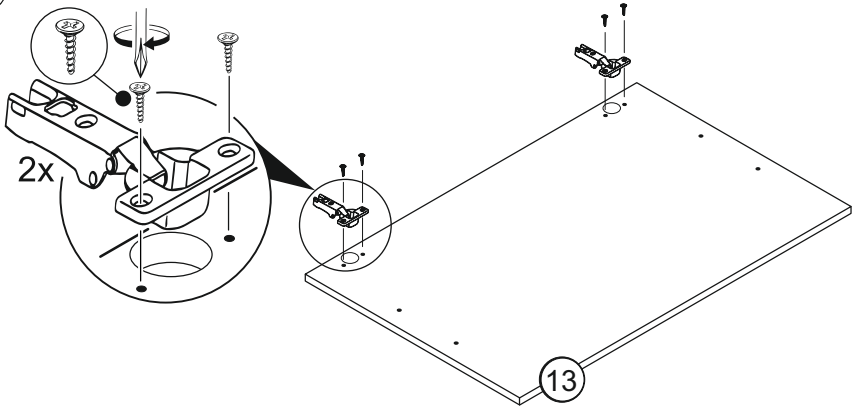

19

OPENING LEFT
открывание влево

OPENING RIGHT
открывание вправо

Ø 5MM.

FACADE
TOP
фасад верх

13

! Цоколь размером 597 мм. урезать по размеру при необходимости.

Plinth size 597 mm. cut to size if necessary.