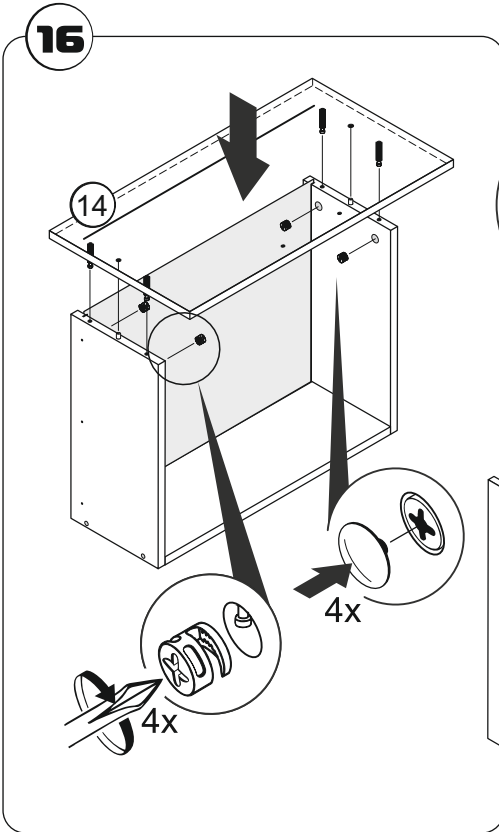

3

4

7

$a=b$

Откройте упаковку 2/3 и 3/4

8

9

18

19

OPENING LEFT
открывание влево

OPENING RIGHT
открывание вправо

Ø 5MM.

FACADE
TOP
фасад верх

13

! Цоколь размером 597 мм. урезать по размеру при необходимости.

Plinth size 597 mm. cut to size if necessary.