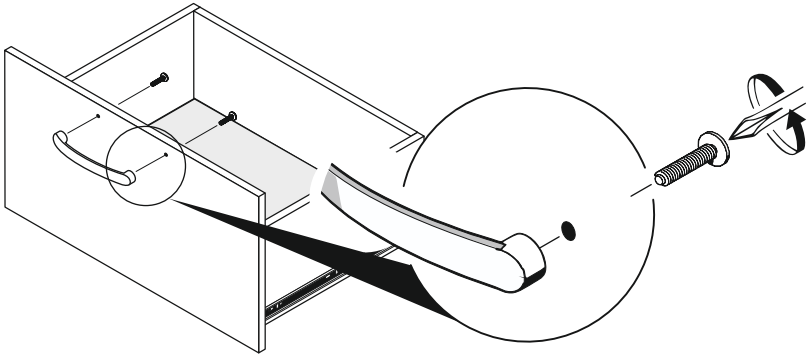

19

OPENING LEFT
открывание влево

OPENING RIGHT
открывание вправо

Ø 5MM.

FACADE
TOP
фасад верх

13

! Цоколь размером 597 мм. урезать по размеру при необходимости.

Plinth size 597 mm. cut to size if necessary.