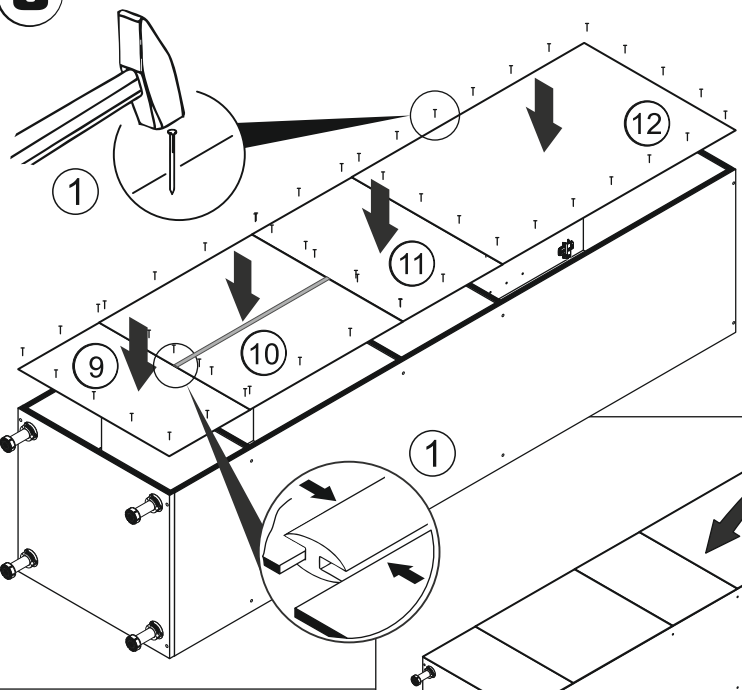

3

4

7

$a=b$

Откройте упаковку 2/3 и 3/4

8

9

18

19

OPENING LEFT
открывание влево

OPENING RIGHT
открывание вправо

Ø 5MM.

FACADE
TOP
фасад верх

13

! Цоколь размером 597 мм. урезать по размеру при необходимости.

Plinth size 597 mm. cut to size if necessary.