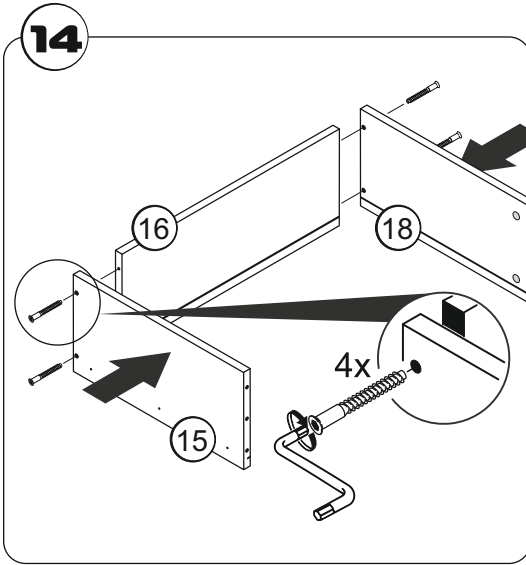

3

4

7

$a=b$

Откройте упаковку 2/3 и 3/4

8

9

18

19

OPENING LEFT
открывание влево

OPENING RIGHT
открывание вправо

Ø 5MM.

FACADE
TOP
фасад верх

13

! Цоколь размером 597 мм. урезать по размеру при необходимости.

Plinth size 597 mm. cut to size if necessary.