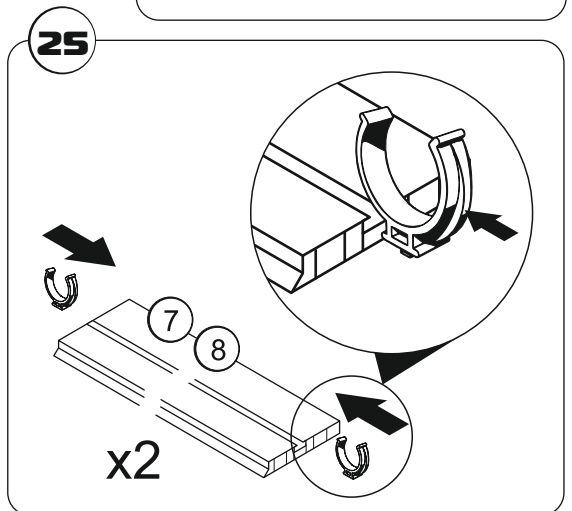

19

OPENING LEFT
открывание влево

OPENING RIGHT
открывание вправо

Ø 5MM.

FACADE
TOP
фасад верх

13

! Цоколь размером 597 мм. урезать по размеру при необходимости.

Plinth size 597 mm. cut to size if necessary.

26

CONNECT TO SITTING
PLINTH AFTER CLOSING

Соединить с соседним
цоколем, после защел-
кивания.

27

28

**Tag from the manufacturer Only
for the Customs Union countries.**

**Вырезать и наклеить ярлык в зависимости от модели, на заднюю
стенку модуля.**