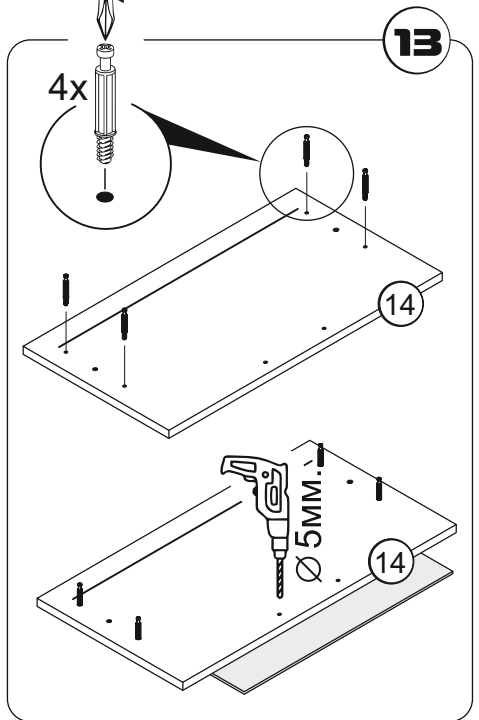

3

4

7

$a=b$

Откройте упаковку 2/3 и 3/4

8

9

18

19

OPENING LEFT
открывание влево

OPENING RIGHT
открывание вправо

Ø 5MM.

FACADE
TOP
фасад верх

13

! Цоколь размером 597 мм. урезать по размеру при необходимости.

Plinth size 597 mm. cut to size if necessary.