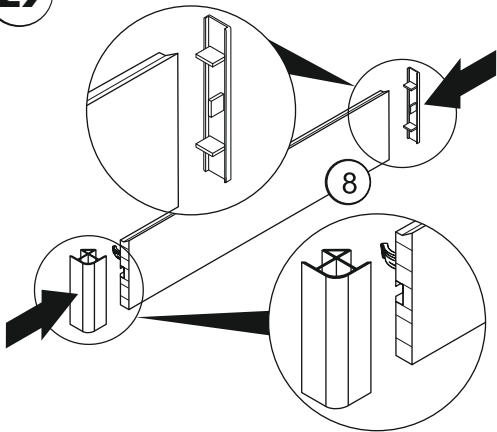

19

OPENING LEFT
открывание влево

OPENING RIGHT
открывание вправо

Ø 5MM.

FACADE
TOP
фасад верх

13

! Цоколь размером 597 мм. урезать по размеру при необходимости.

Plinth size 597 mm. cut to size if necessary.

26

CONNECT TO SITTING
PLINTH AFTER CLOSING

Соединить с соседним
цоколем, после защел-
кивания.

27

28

**Tag from the manufacturer Only
for the Customs Union countries.**

**Вырезать и наклеить ярлык в зависимости от модели, на заднюю
стенку модуля.**