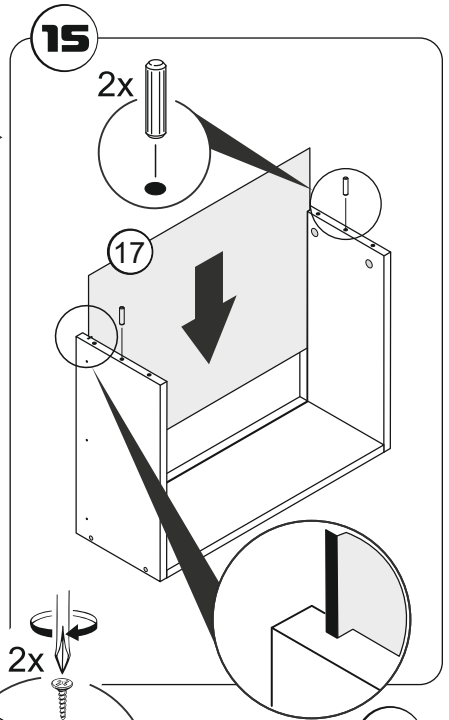

3

4

7

$a=b$

Откройте упаковку 2/3 и 3/4

8

9

18

19

OPENING LEFT
открывание влево

OPENING RIGHT
открывание вправо

Ø 5MM.

FACADE
TOP
фасад верх

13

! Цоколь размером 597 мм. урезать по размеру при необходимости.

Plinth size 597 mm. cut to size if necessary.