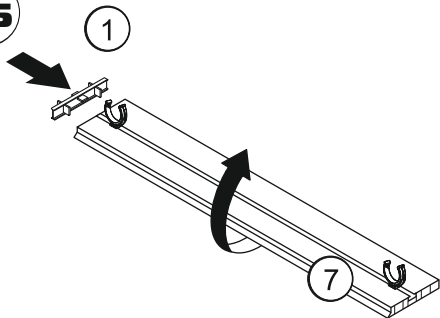

19

OPENING LEFT
открывание влево

OPENING RIGHT
открывание вправо

Ø 5MM.

FACADE
TOP
фасад верх

13

! Цоколь размером 597 мм. урезать по размеру при необходимости.

Plinth size 597 mm. cut to size if necessary.

26

CONNECT TO SITTING
PLINTH AFTER CLOSING

Соединить с соседним
цоколем, после защел-
кивания.

27

28

**Tag from the manufacturer Only
for the Customs Union countries.**

**Вырезать и наклеить ярлык в зависимости от модели, на заднюю
стенку модуля.**