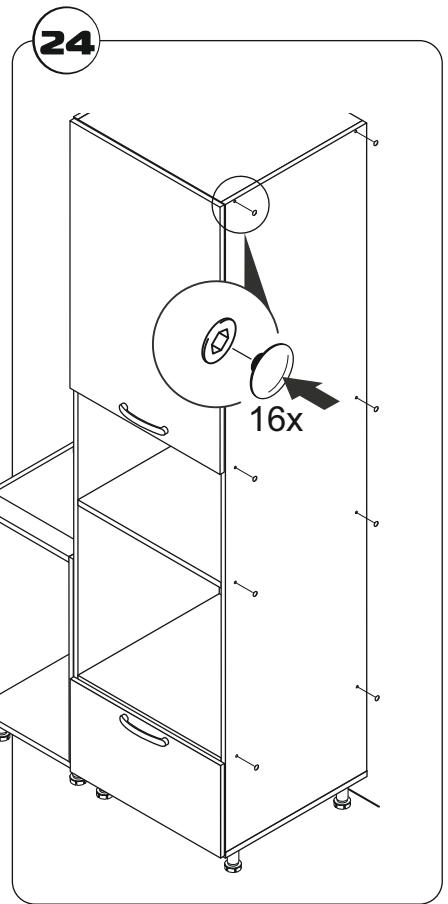

19

OPENING LEFT
открывание влево

OPENING RIGHT
открывание вправо

Ø 5MM.

FACADE
TOP
фасад верх

13

! Цоколь размером 597 мм. урезать по размеру при необходимости.

Plinth size 597 mm. cut to size if necessary.