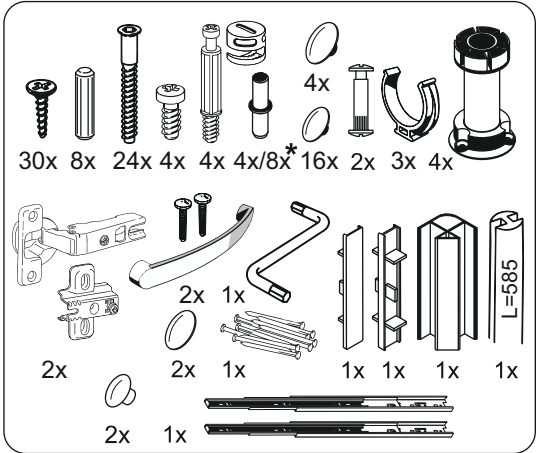

**Кухня «РАВЕННА»
П60 1д 1ящ дух/микроволн
П60 1д 1ящ дух/микроволн
высокий**

**Kitchen RAVENNA
P60 1d 1dr oven/microwave
P60 1d 1dr oven/microwave
high**

*Для П60 1д 1ящ высокий
FOR P60 1d 1dr high

№	a*b*c	x	№→...
1	2020/2226*560 x16	x1	1/3
2	568 x 560 x 16	x1	1/3
3	2020/2226*560 x16	x1	1/3
4	564 x 555 x 16	x2	1/3
5	568 x 560 x 16	x3	1/3
6	600 x 560 x 16	x1	1/3
7	597 x 96 x 10	x1	1/3
8	510 x 96 x 10	x1	1/3
9	318 x 596 x 3	x1	1/3
10	602 x 296 x 3	x2	1/3
11	396 x 596 x 3	x1	1/3
12	716/92* x 596 x 3	x1	2/3
13	716/920* x 596 x 16	x1	2/3
14	596 x 318 x 16	x1	3/3
15	400 x 197 x 16	x1	1/3
16	510 x 197 x 16	x1	1/3
17	520 x 394 x 3	x1	1/3
18	400 x 197 x 16	x1	1/3

3

4

7

$a=b$

Откройте упаковку 2/3 и 3/4

8

9

18