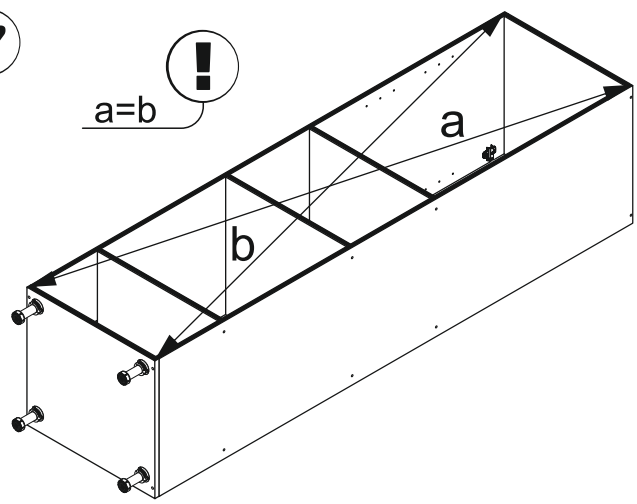

3

4

7

$a=b$

Откройте упаковку 2/3 и 3/4

8

9

18

19

OPENING LEFT
открывание влево

OPENING RIGHT
открывание вправо

Ø 5MM.

FACADE
TOP
фасад верх

13

! Цоколь размером 597 мм. урезать по размеру при необходимости.

Plinth size 597 mm. cut to size if necessary.