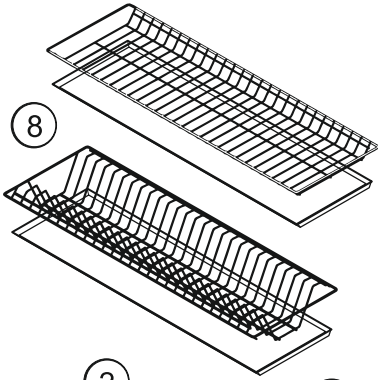

Комплектация -упаковка 1/3

Поз.	Наименование	Кол-во	Длина	Ширина

1	Боковина левая	1	720	280
2	Верх	1	568/768	280
3	Боковина правая	1	720	280
4	Дно	1	568/768	280
5	Полка	1	568/768	275

Комплектация -упаковка 2/3

6	Фасад	2	355	596/796
7	Задняя стенка	2	596/796	356

8	Сушка (комплект) *	1		

* Для модуля с сушкой.