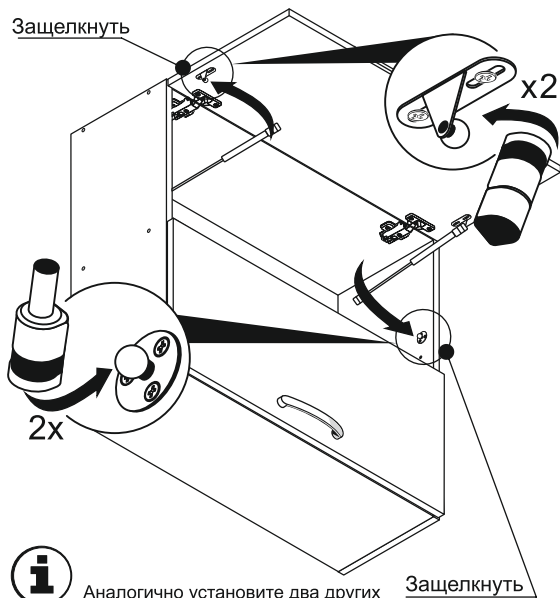

10

14

15

Защелкнуть

i

Аналогично установите два других газовых лифта на нижний ящик.

Защелкнуть

16

Установите заглушки с видимой стороны.

17

Скрепите модуль с соседними с помощью межсекционных стяжек. Для их установки предварительно просверлите два отверстия Ø 5мм. в рекомендуемых местах (как показано на рисунке).