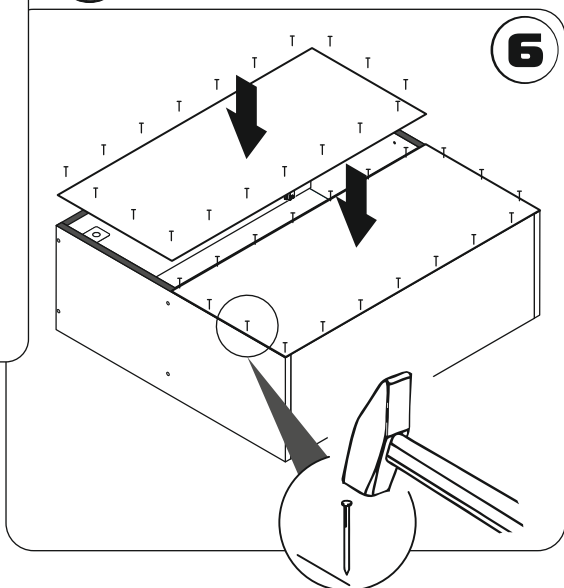

1	Боковина левая	1	720	280
2	Верх	1	568/768	280
3	Боковина правая	1	720	280
4	Дно	1	568/768	280
5	Полка	1	568/768	275

Комплектация -упаковка 2/3

6	Фасад	2	355	596/796
7	Задняя стенка	2	596/796	356

8	Сушка (комплект) *	1		
---	--------------------	---	--	--

* Для модуля с сушкой.

i Откройте упаковку 1/3.

i Откройте упаковку 2/3.

8

Линия навески шкафов.

600

Столешница

9

Установите заглушки с видимой стороны.

17

Скрепите модуль с соседними с помощью межсекционных стяжек. Для их установки предварительно просверлите два отверстия Ø 5мм. в рекомендуемых местах (как показано на рисунке).