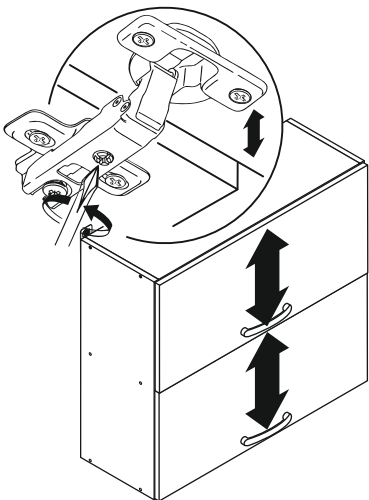

14

15

Защелкнуть

i

Аналогично установите два других газовых лифта на нижний ящик.

Защелкнуть

16

Установите заглушки с видимой стороны.