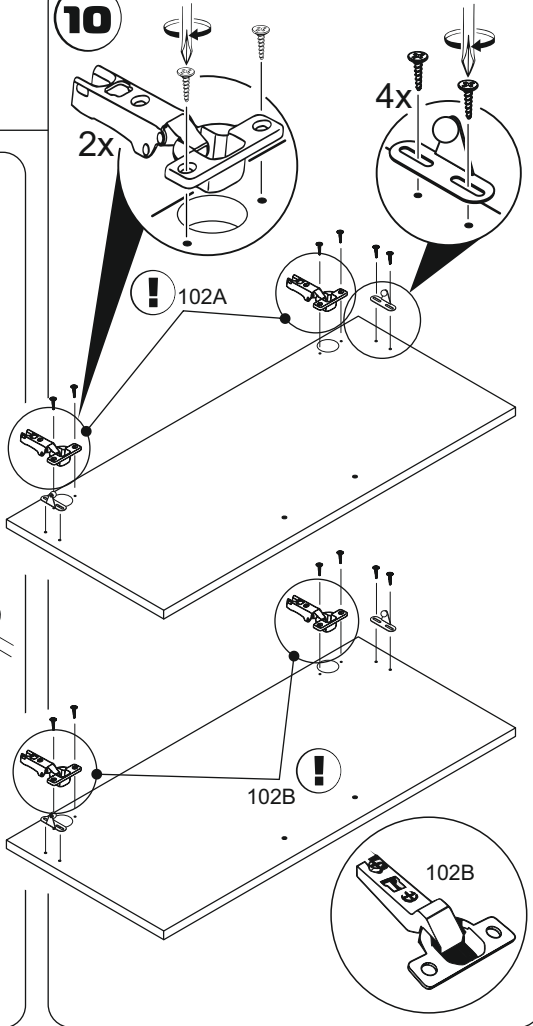

8

Линия навески шкафов.

600

Столешница

9

10