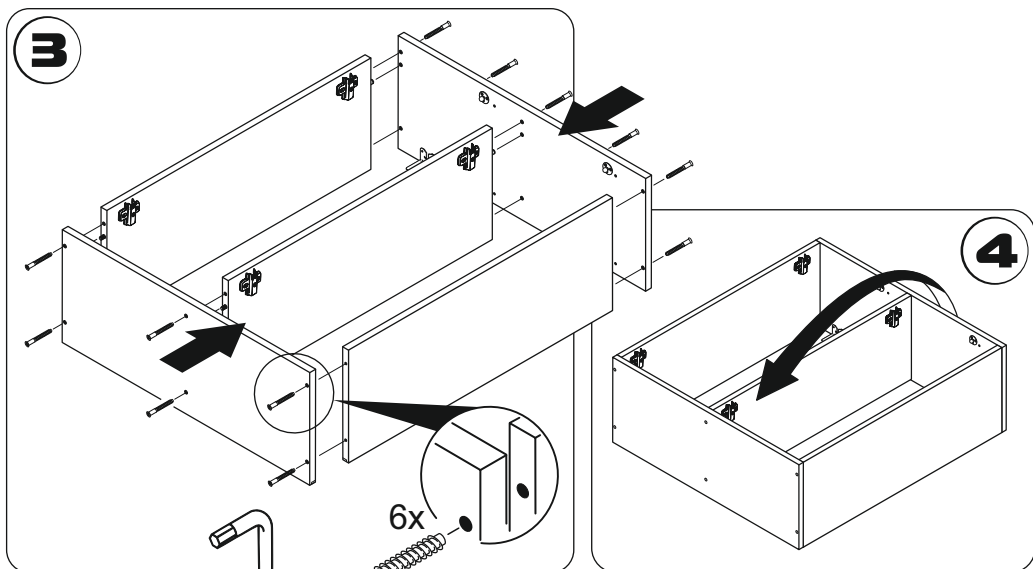

i Откройте упаковку 2/3.