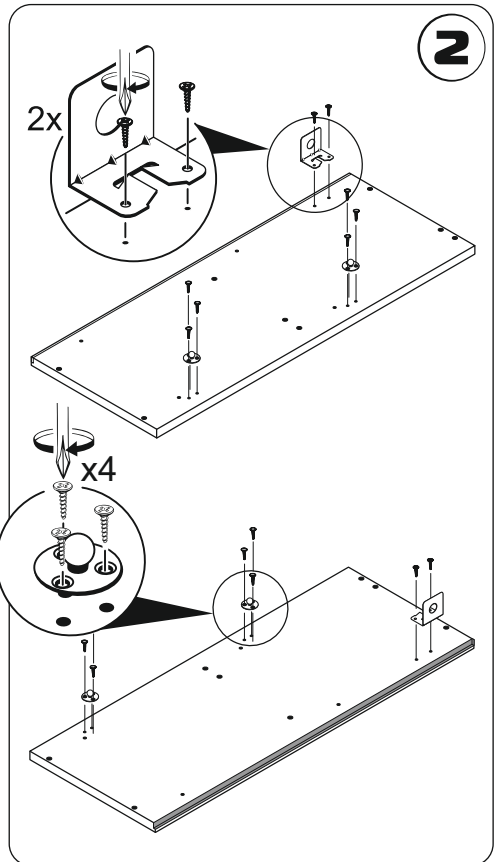

i Откройте упаковку 1/3.