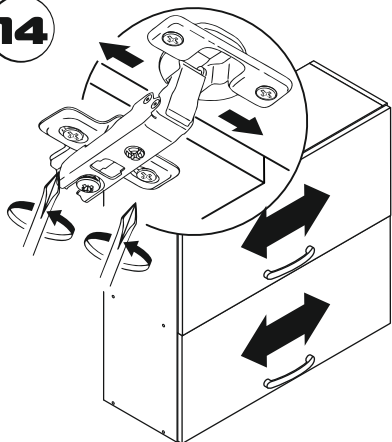

14

15

Защелкнуть

i

Аналогично установите два других газовых лифта на нижний ящик.

Защелкнуть

16

Установите заглушки с видимой стороны.