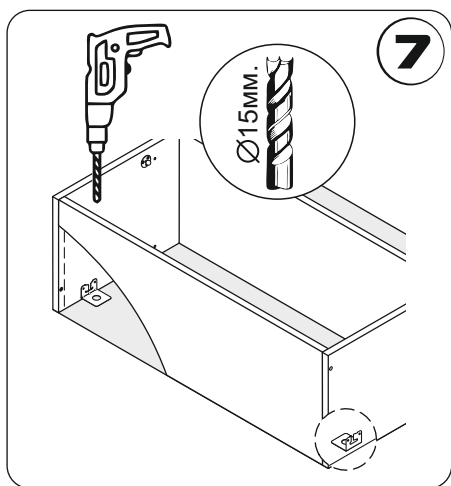

* Для модуля с сушкой.

i Откройте упаковку 1/3.

i Откройте упаковку 2/3.

8

Линия навески шкафов.

600

Столешница

9

Установите заглушки с видимой стороны.

17

Скрепите модуль с соседними с помощью межсекционных стяжек. Для их установки предварительно просверлите два отверстия Ø 5мм. в рекомендуемых местах (как показано на рисунке).