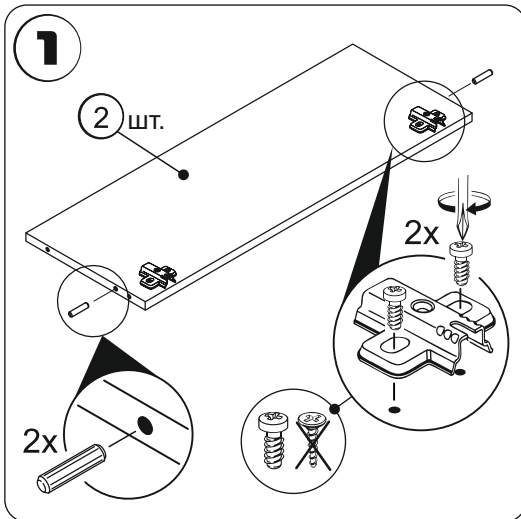

i Откройте упаковку 1/3.