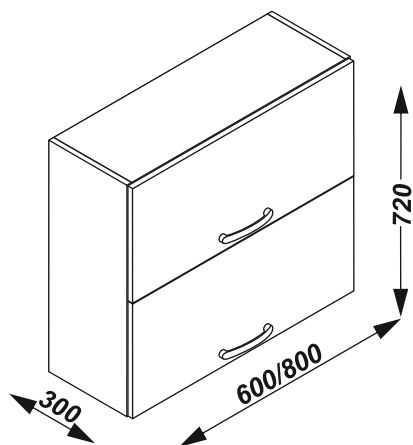

Инструкция по сборке

Кухня «РАВЕННА»

В60 модерн

В80 модерн

В80(С) модерн

ЕАЭС № RU Д-РУ.АГ03.В.83554

ЕАЭС

i

Перед сборкой проверьте качество и комплектность изделия. Сборка должна производиться в порядке, приведенном в настоящей инструкции на мягком покрытии (картон, ткань).

Производитель оставляет за собой право вносить в конструкцию изделия изменения, не ухудшающие его потребительские характеристики без уведомления.

!