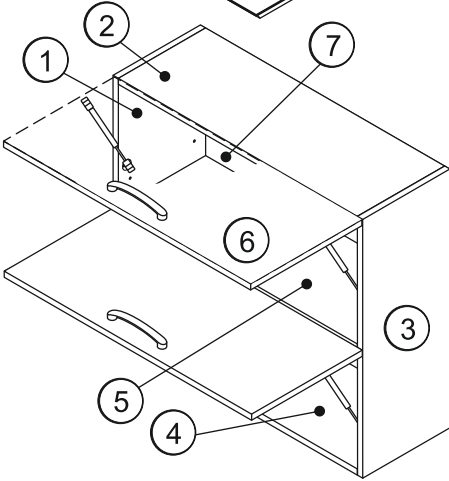

Комплектация -упаковка 1/3

Поз.	Наименование	Кол-во	Длина	Ширина

1	Боковина левая	1	720	280
2	Верх	1	568/768	280
3	Боковина правая	1	720	280
4	Дно	1	568/768	280
5	Полка	1	568/768	275

Комплектация -упаковка 2/3

6	Фасад	2	355	596/796
7	Задняя стенка	2	596/796	356

8	Сушка (комплект) *	1		

* Для модуля с сушкой.