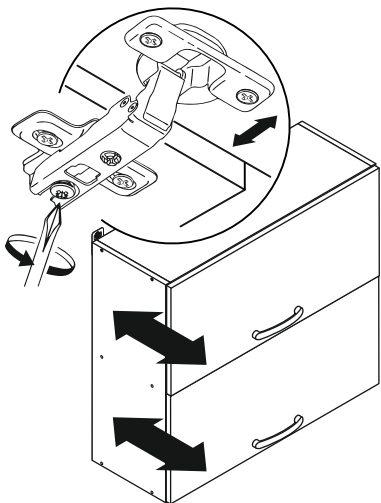

14

15

Защелкнуть

i

Аналогично установите два других газовых лифта на нижний ящик.

Защелкнуть

16

Установите заглушки с видимой стороны.