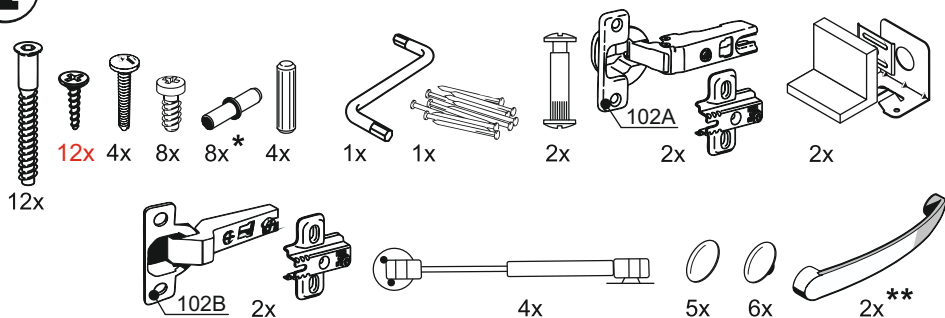

Фурнитура - упаковка 3/3

* Для модуля с сушкой

** Ручка может отличаться в зависимости от модели кухни.