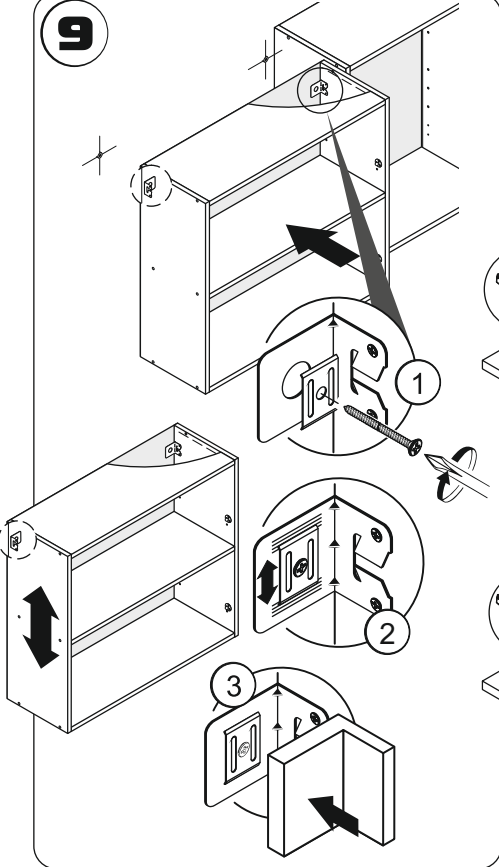

1	Боковина левая	1	720	280
2	Верх	1	568/768	280
3	Боковина правая	1	720	280
4	Дно	1	568/768	280
5	Полка	1	568/768	275

Комплектация -упаковка 2/3

6	Фасад	2	355	596/796
7	Задняя стенка	2	596/796	356

8	Сушка (комплект) *	1		
---	--------------------	---	--	--

* Для модуля с сушкой.

i Откройте упаковку 1/3.

i Откройте упаковку 2/3.

8

Линия навески шкафов.

600

Столешница

9

Установите заглушки с видимой стороны.

17

Скрепите модуль с соседними с помощью межсекционных стяжек. Для их установки предварительно просверлите два отверстия Ø 5мм. в рекомендуемых местах (как показано на рисунке).