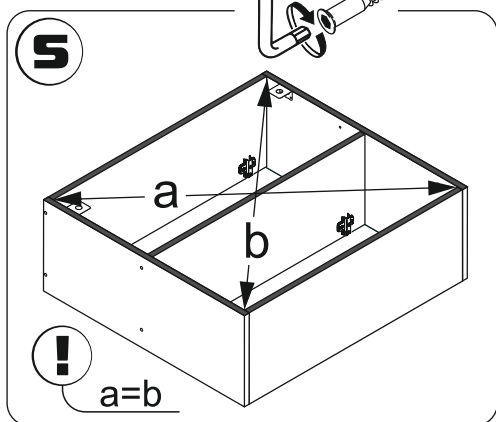

i Откройте упаковку 2/3.