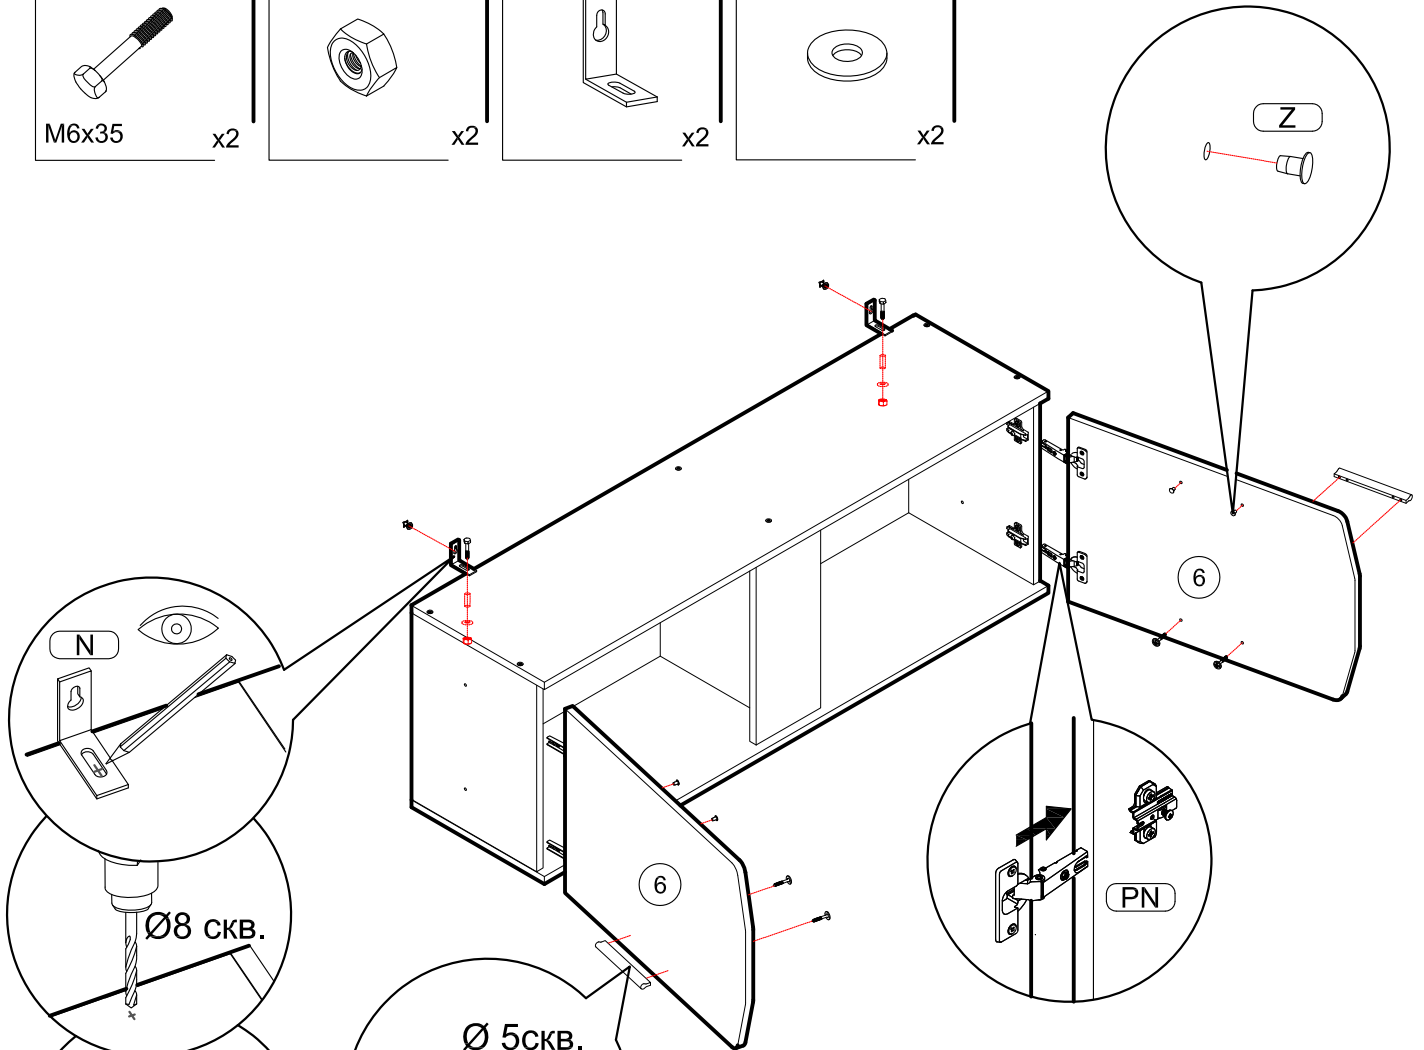

БРИЗ

* - Так как материалы стен различаются, крепеж для фиксации к стене не прилагается. Для выбора подходящего крепежа обратитесь в местный специализированный магазин.

ВНИМАНИЮ ПОКУПАТЕЛЯ НЕОБХОДИМО:

- Эксплуатировать мебель в сухих и теплых помещениях с температурой воздуха +18-25°C, и относительной влажностью не более 40-60 %.
- Защищать от прямого попадания солнечных лучей, размещать вдали от отопительных приборов.
- Беречь мебель от механических повреждений.
- Защищать от химического воздействия, пара, скопления воды, горячих предметов, плиты, применяя термоизоляционные материалы.
- Протирать тканями с применением мыльного раствора не содержащего абразива, эфира, ацетона и т.д.
- Соблюдать равномерную нагрузку:
 - на ящики не более 5 кг.
 - на ящики с метабоксами не более 15 кг.
 - на горизонтальные полки не более 40 кг/м².
 - на верхние горизонтальные щиты не более 10 кг/м².
- Сборка изделий должна производиться опытными специалистами.
- До окончания сборки не выбрасывать упаковку изделия, т.к. на ней находится необходимая информация для решения вопроса о выявленных недостатках.