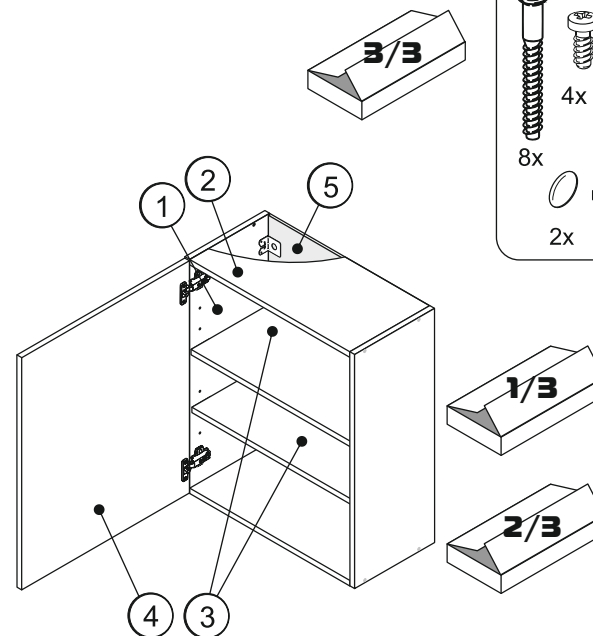

EAC

EA3C N RU Д-РУ.НВ29.В.04923/20

**Кухня «РАВЕННА СИТИ»
B50/720 вытяжка
B60/720 вытяжка**

**KITCHEN RAVENNA CITY
T50/720 Cooker hood
T60/720 Cooker hood**

i Модуль универсальный с правой и левой навеской двери.
Universal module with right and left hinged door.