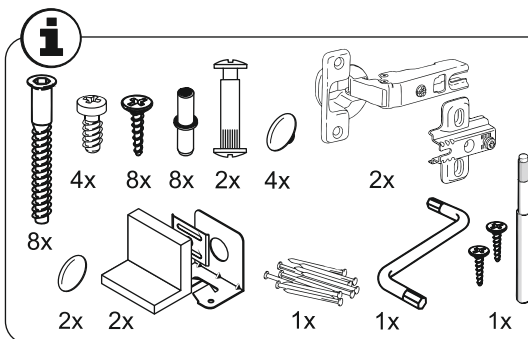

EAC

EA3C N RU Д-РУ.НВ29.В.04923/20

**Кухня «РАВЕННА СИТИ»
B50/720 вытяжка
B60/720 вытяжка**

**KITCHEN RAVENNA CITY
T50/720 Cooker hood
T60/720 Cooker hood**

i Модуль универсальный с правой и левой навеской двери.
Universal module with right and left hinged door.