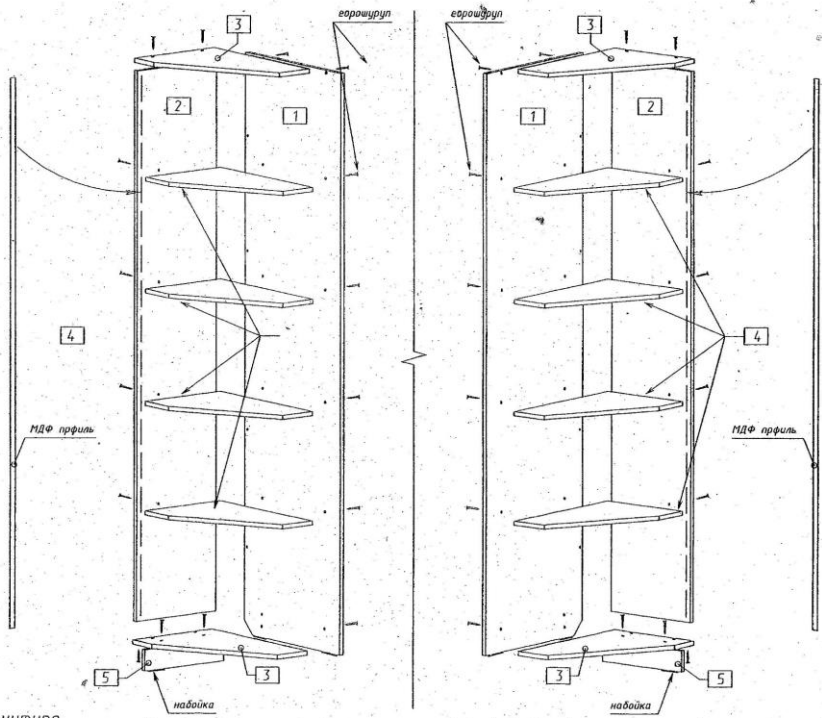

"ФУДЗИ" Торцевой пенал.

Комплектующие

1	Бок	1шт
2	Задн. стенка	1шт
3	Верх/низ	1*1шт
4	Связка	4шт
5	Цоколь	1шт

Фурнитура

Еврошуруп	27шт
Набойка	3шт
Гвоздь	6шт
Ключ	1шт
МДФ профиль	1планка

Пенал может быть собран лево или правосторонним.
МДФ профиль приклеивается на 2х стор. скотч после сборки.