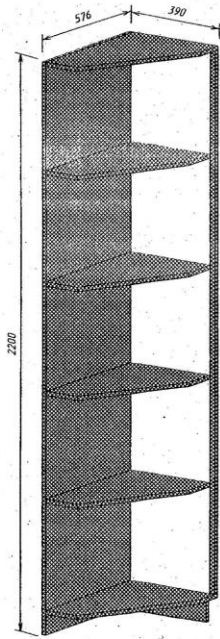

"ФУДЗИ" Торцевой пенал.

Комплектующие

1	Бок	1шт
2	Задн. стенка	1шт
3	Верх/низ	1*1шт
4	Связка	4шт
5	Цоколь	1шт

Фурнитура

Еврошуруп	27шт
Набойка	3шт
Гвоздь	6шт
Ключ	1шт
МДФ профиль	1планка

Пенал может быть собран лево или правосторонним.
МДФ профиль приклеивается на 2х стор. скотч после сборки.